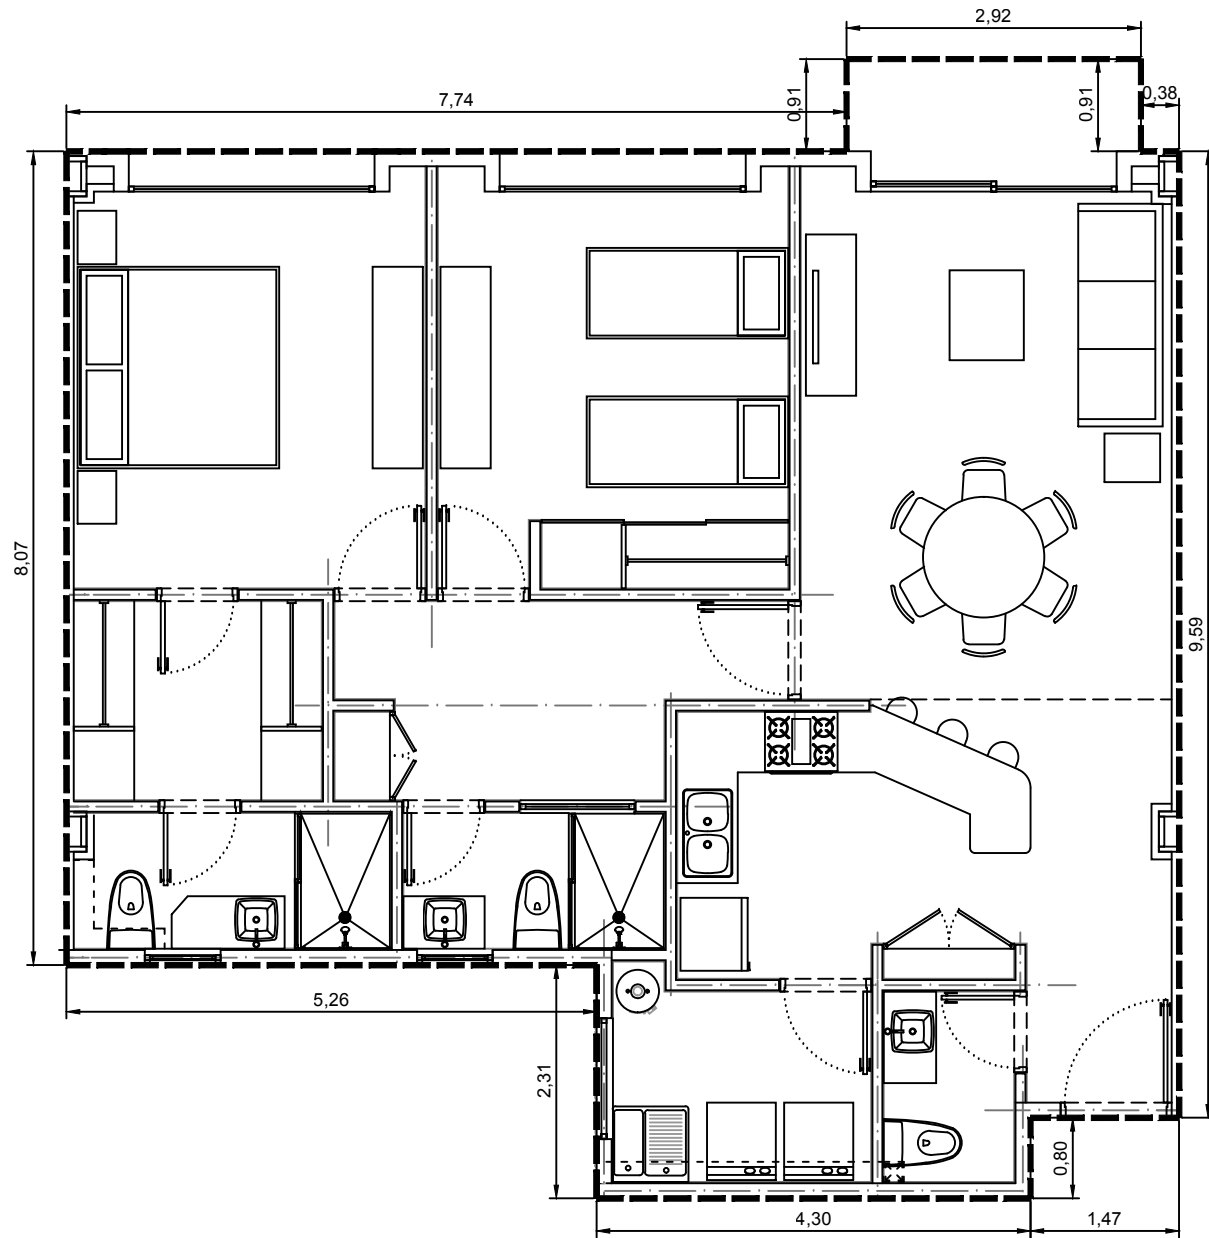

Area interior: 101.35m²
Area balcón: 2.67m²
Area total: 104.02m²

Escala: 1:75

Departamento 3101-10 - Edificio 3 - C1 - Piso 1
Villa Bosque