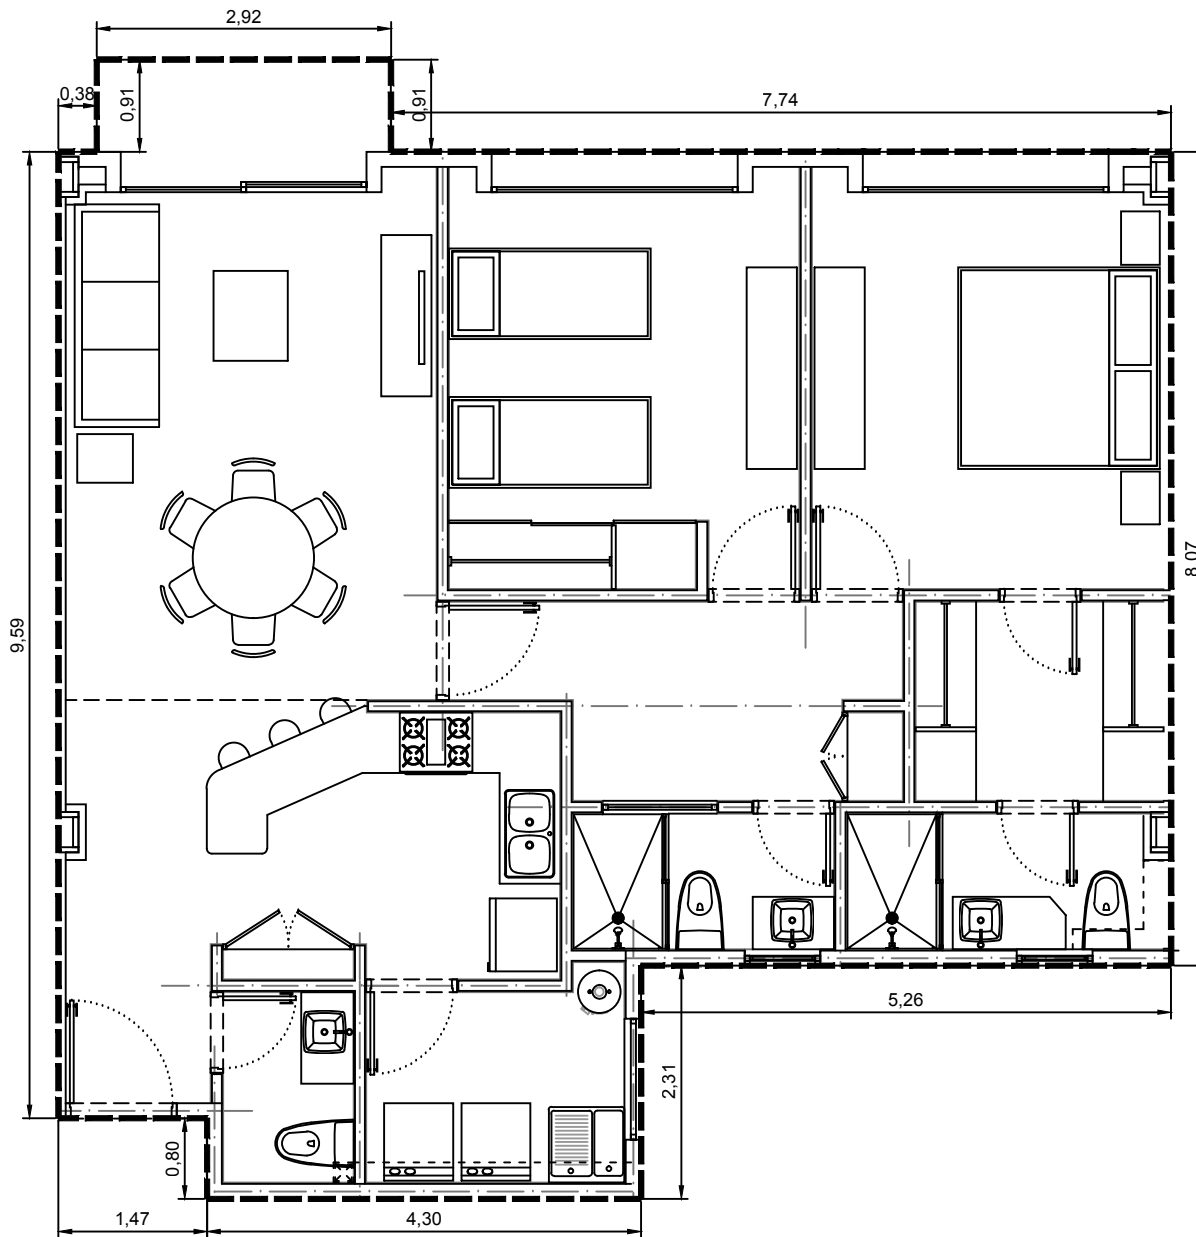

Area interior: 101.35m²
Area balcón: 2.67m²
Area total: 104.02m²

Escala: 1:75

Departamento 3101-11 - Edificio 3 - C1 - Piso 1
Villa Bosque