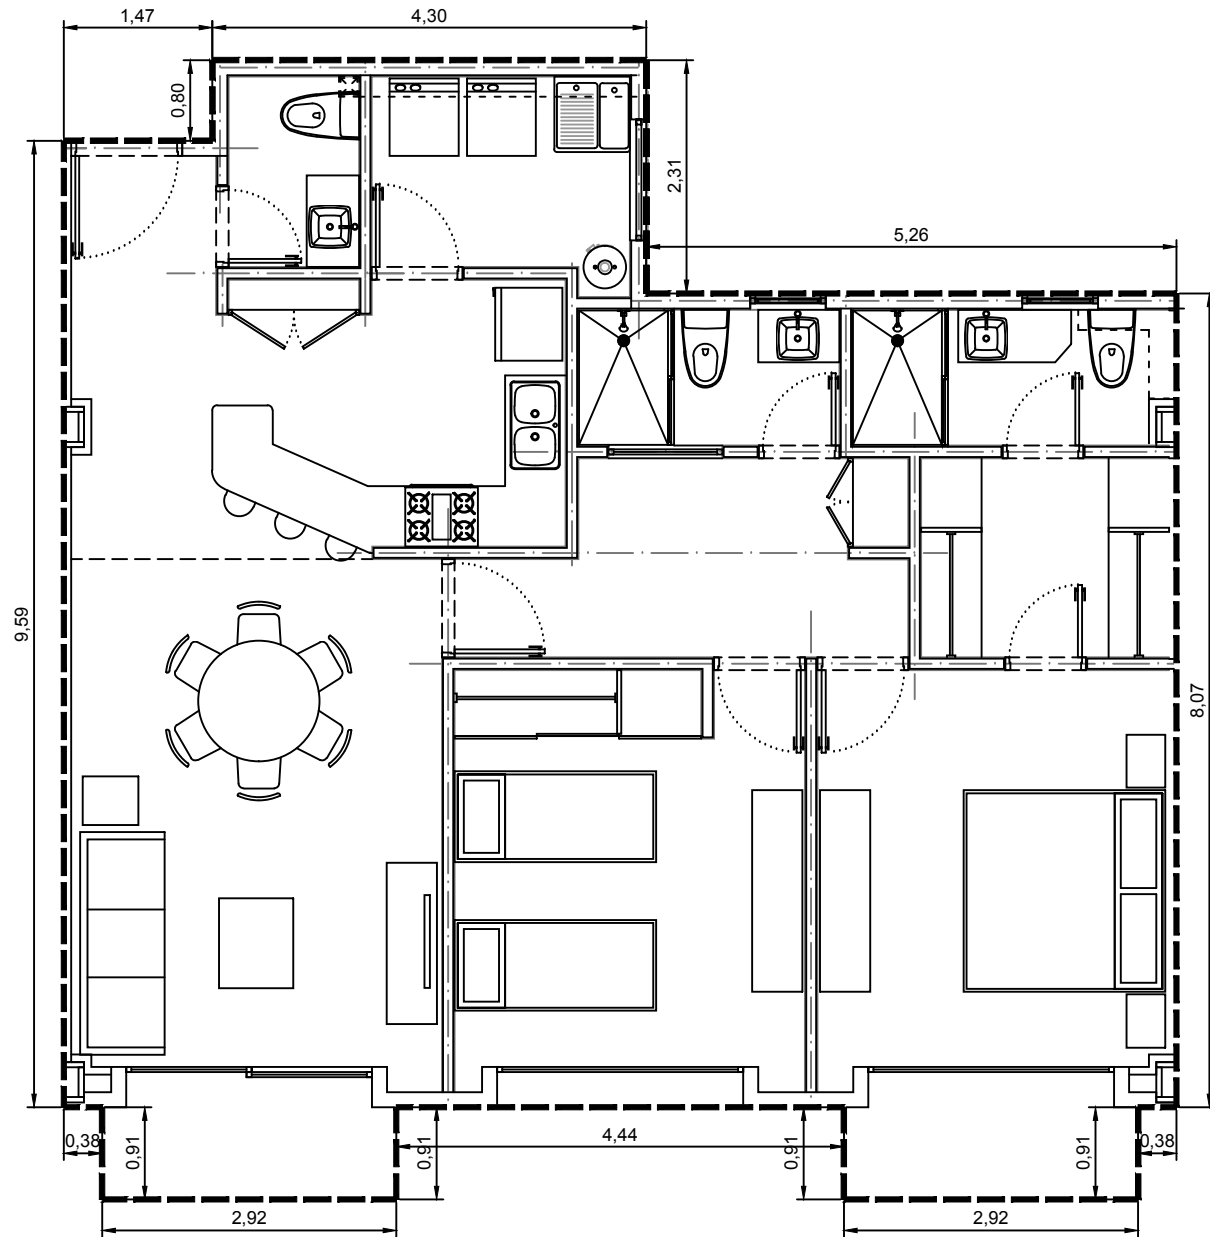

Area interior: 101.35m²
Area balcón: 6.04m²
Area total: 107.39m²

Escala: 1:75

Departamento 3101-12 - Edificio 3 - C1 - Piso 1
Villa Bosque