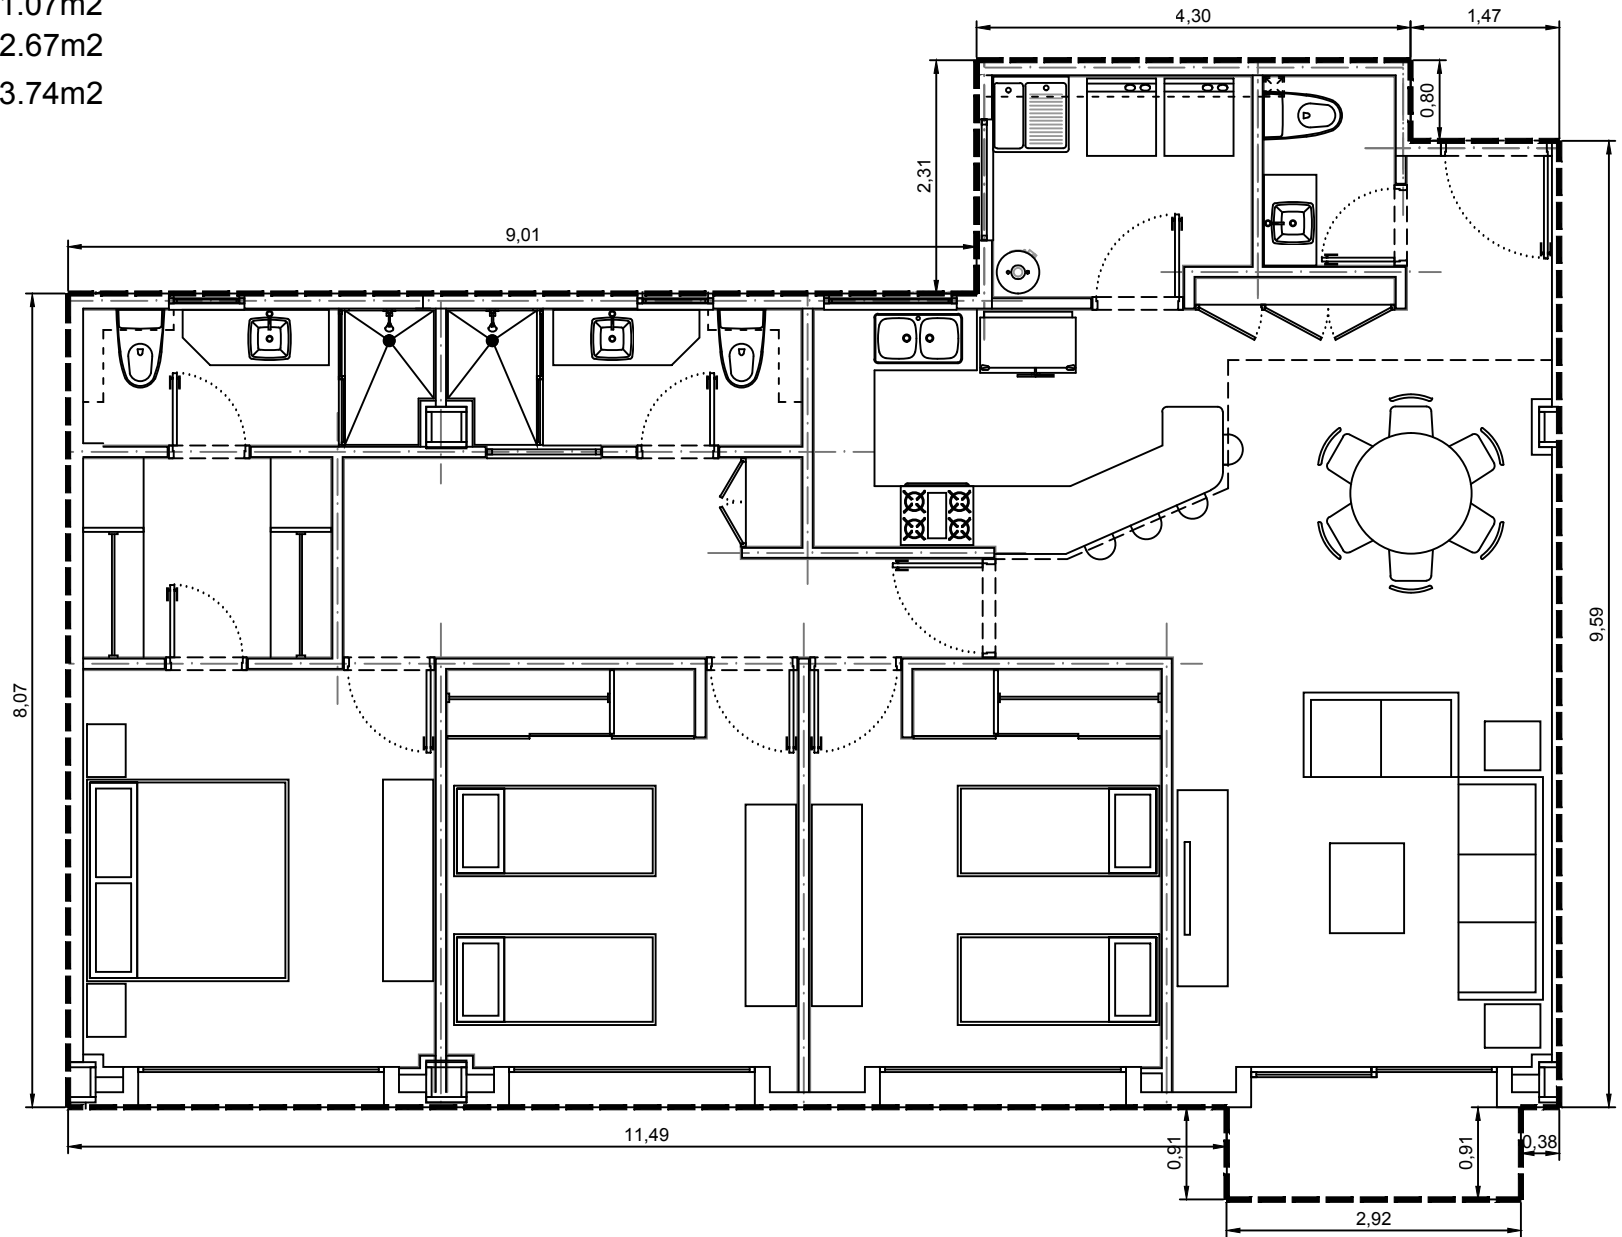

Area interior: 131.07m<sup>2</sup>  
Area balcón: 2.67m<sup>2</sup>  
Area total: 133.74m<sup>2</sup>

Escala: 1:75

Departamento 3101-13 - Edificio 3 - C1 - Piso 1  
Villa Bosque