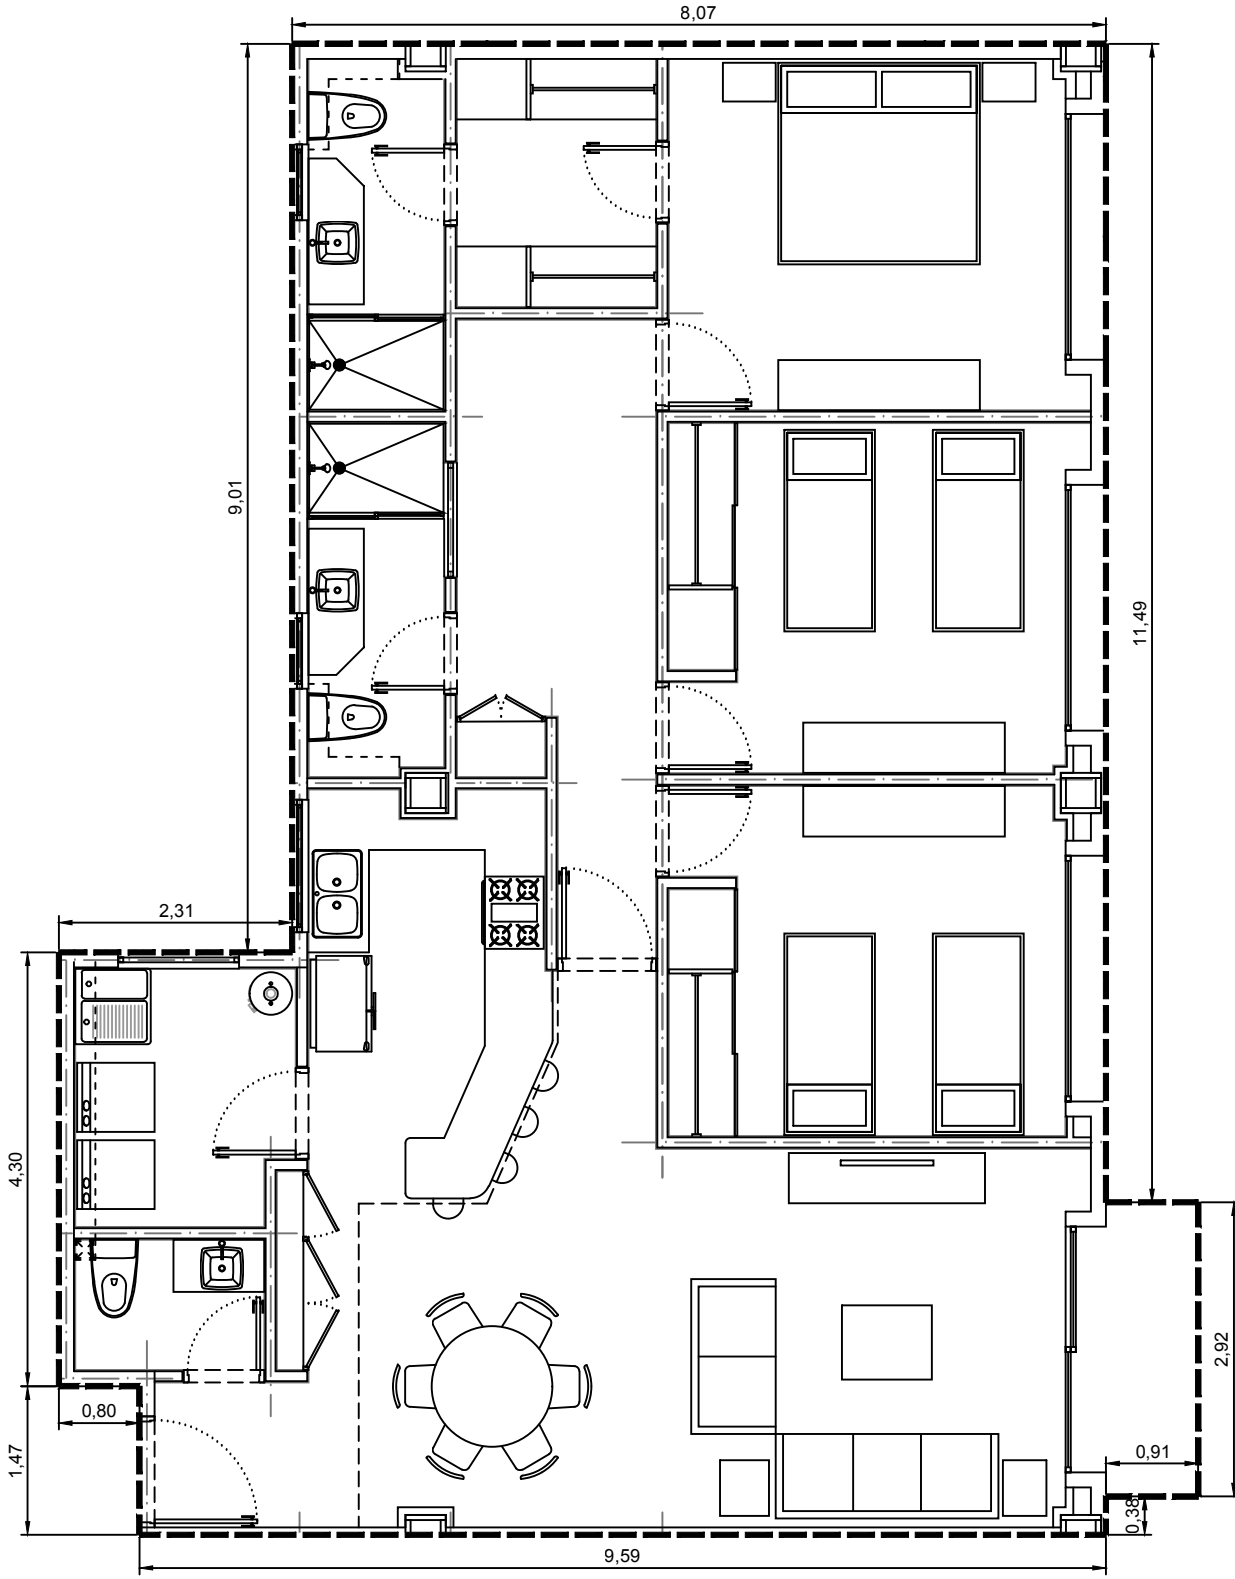

Area interior: 131.07m²
Area balcón: 2.67m²
Area total: 133.74m²

Escala: 1:75

Departamento 3102-01 - Edificio 3 - C1 - Piso 2
Villa Bosque