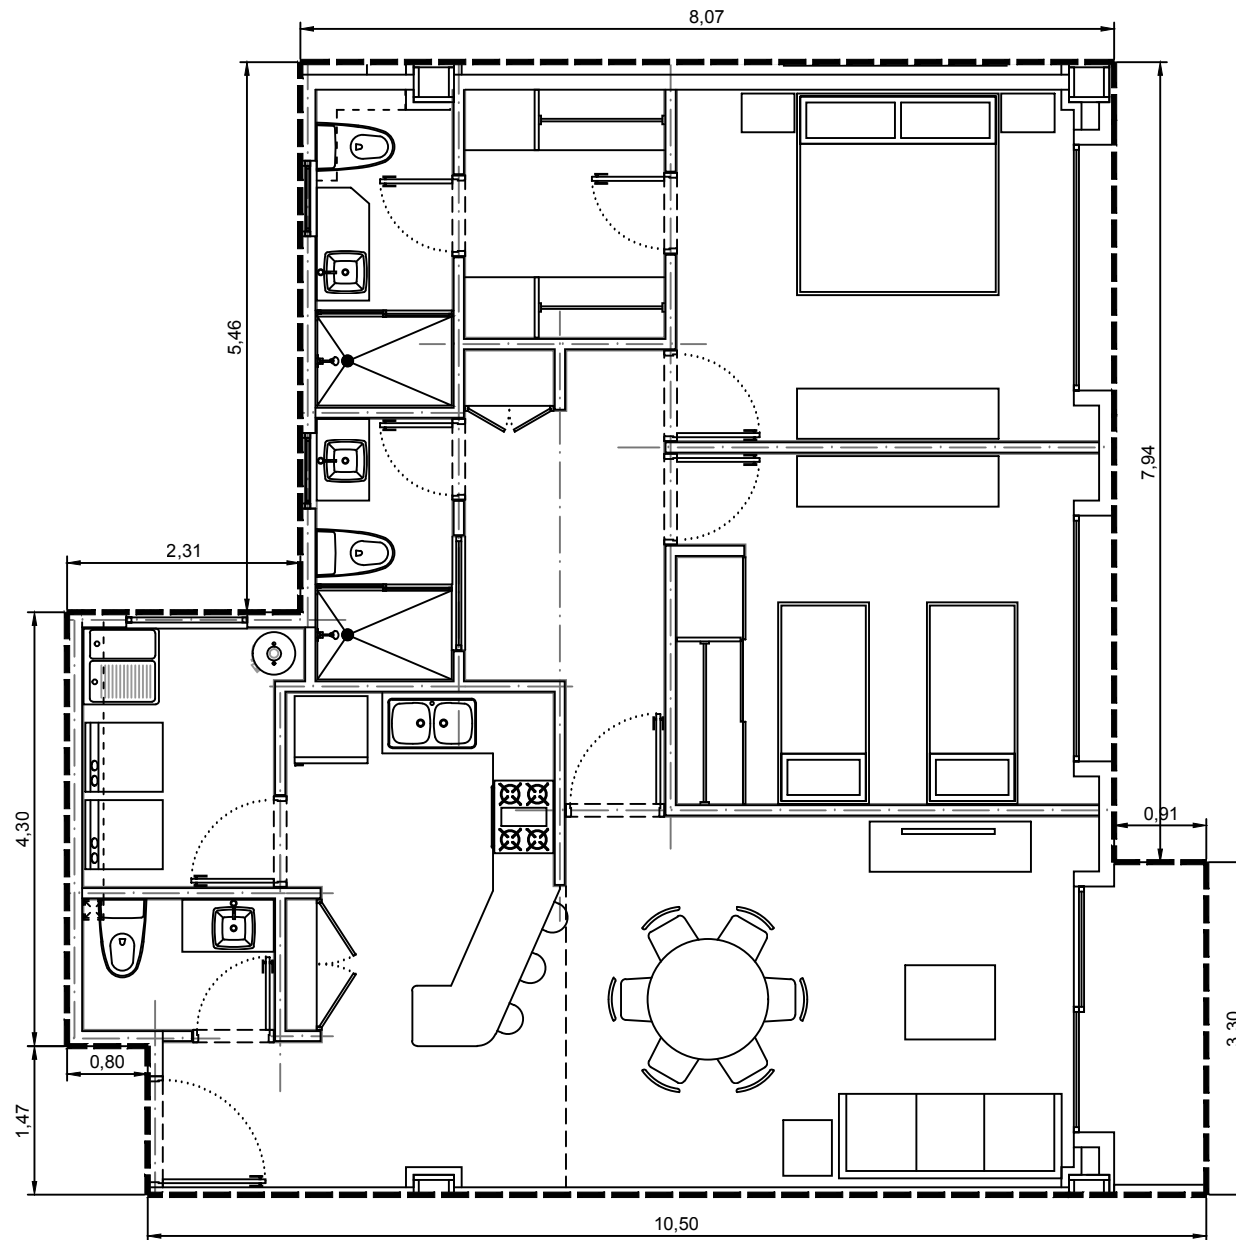

Area interior: 101.35m²
Area balcón: 2.67m²
Area total: 104.02m²

Escala: 1:75

Departamento 3102-02 - Edificio 3 - C1 - Piso 2
Villa Bosque