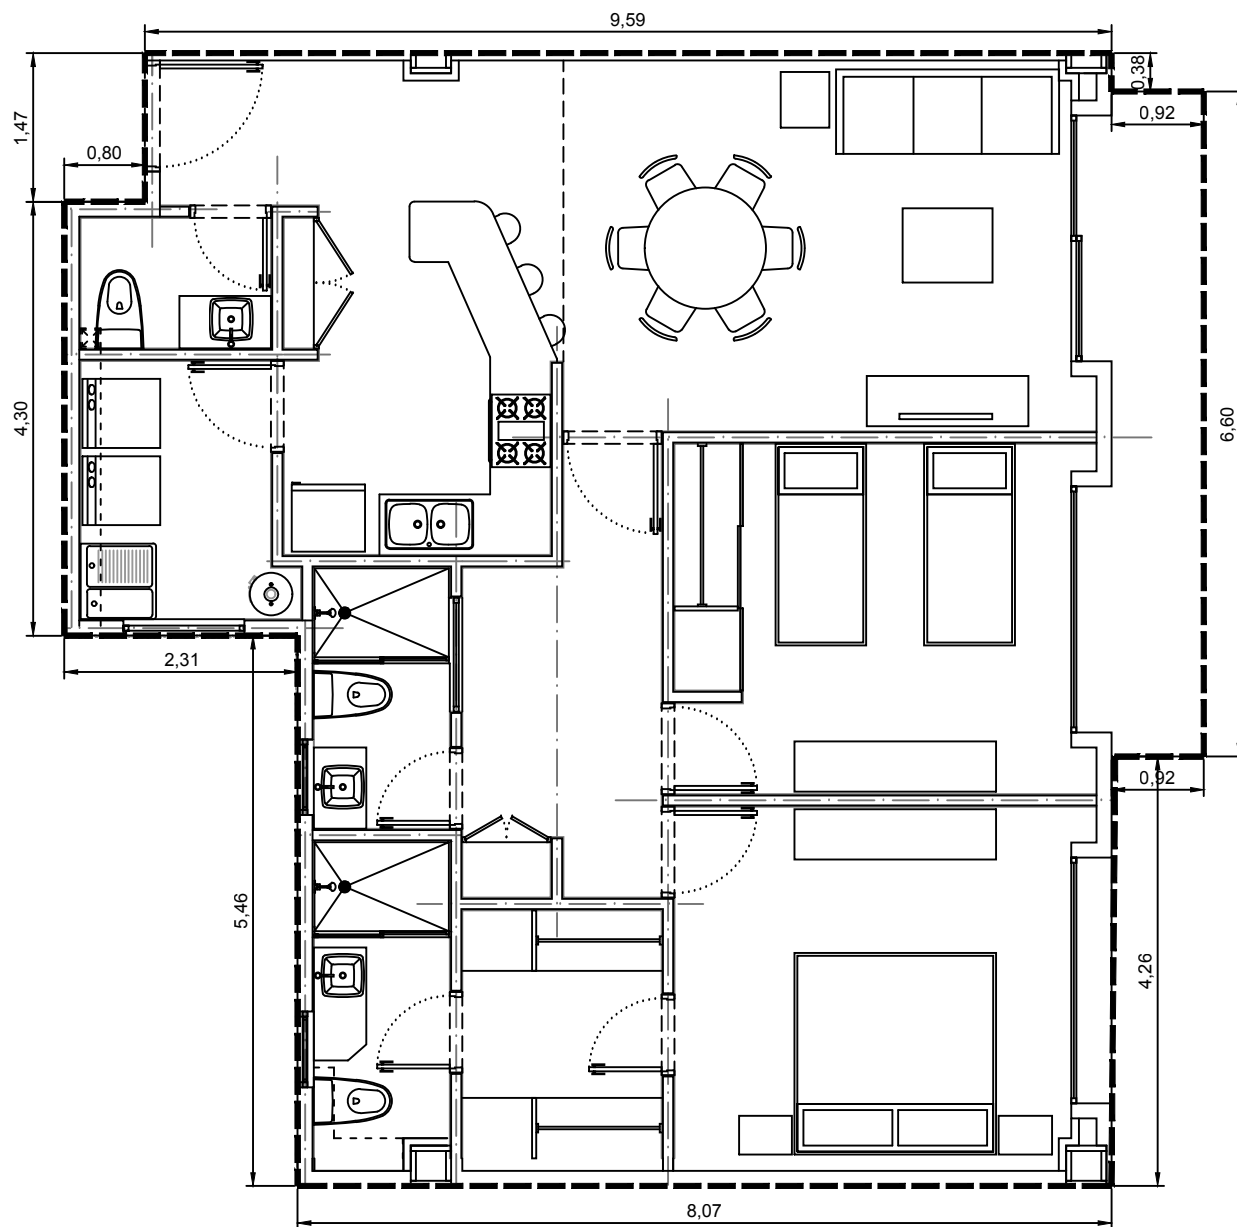

Area interior: 101.35m²
Area balcón: 6.04m²
Area total: 107.39m²

Escala: 1:75

Departamento 3102-03 - Edificio 3 - C1 - Piso 2
Villa Bosque