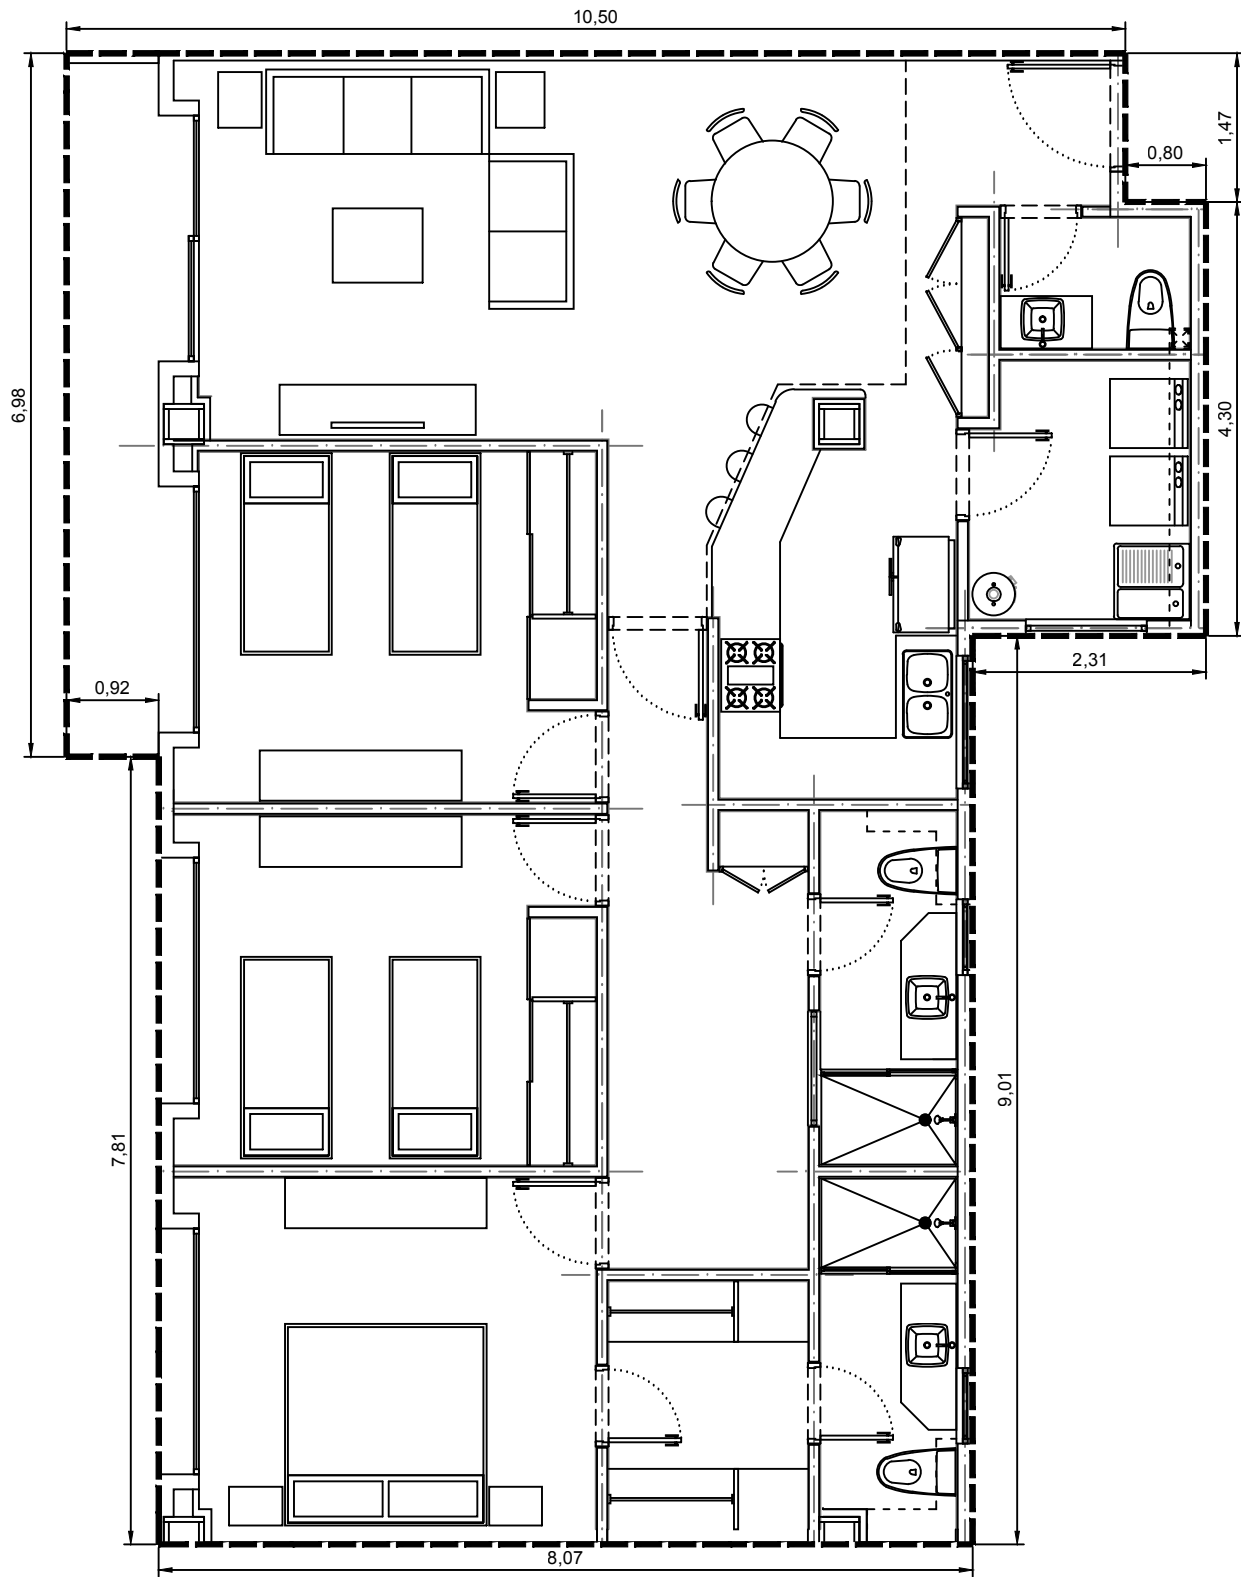

Area interior: 131.07m²
Area balcón: 6.04m²
Area total: 137.11m²

Escala: 1:75

Departamento 3102-04 - Edificio 3 - C1 - Piso 2
Villa Bosque