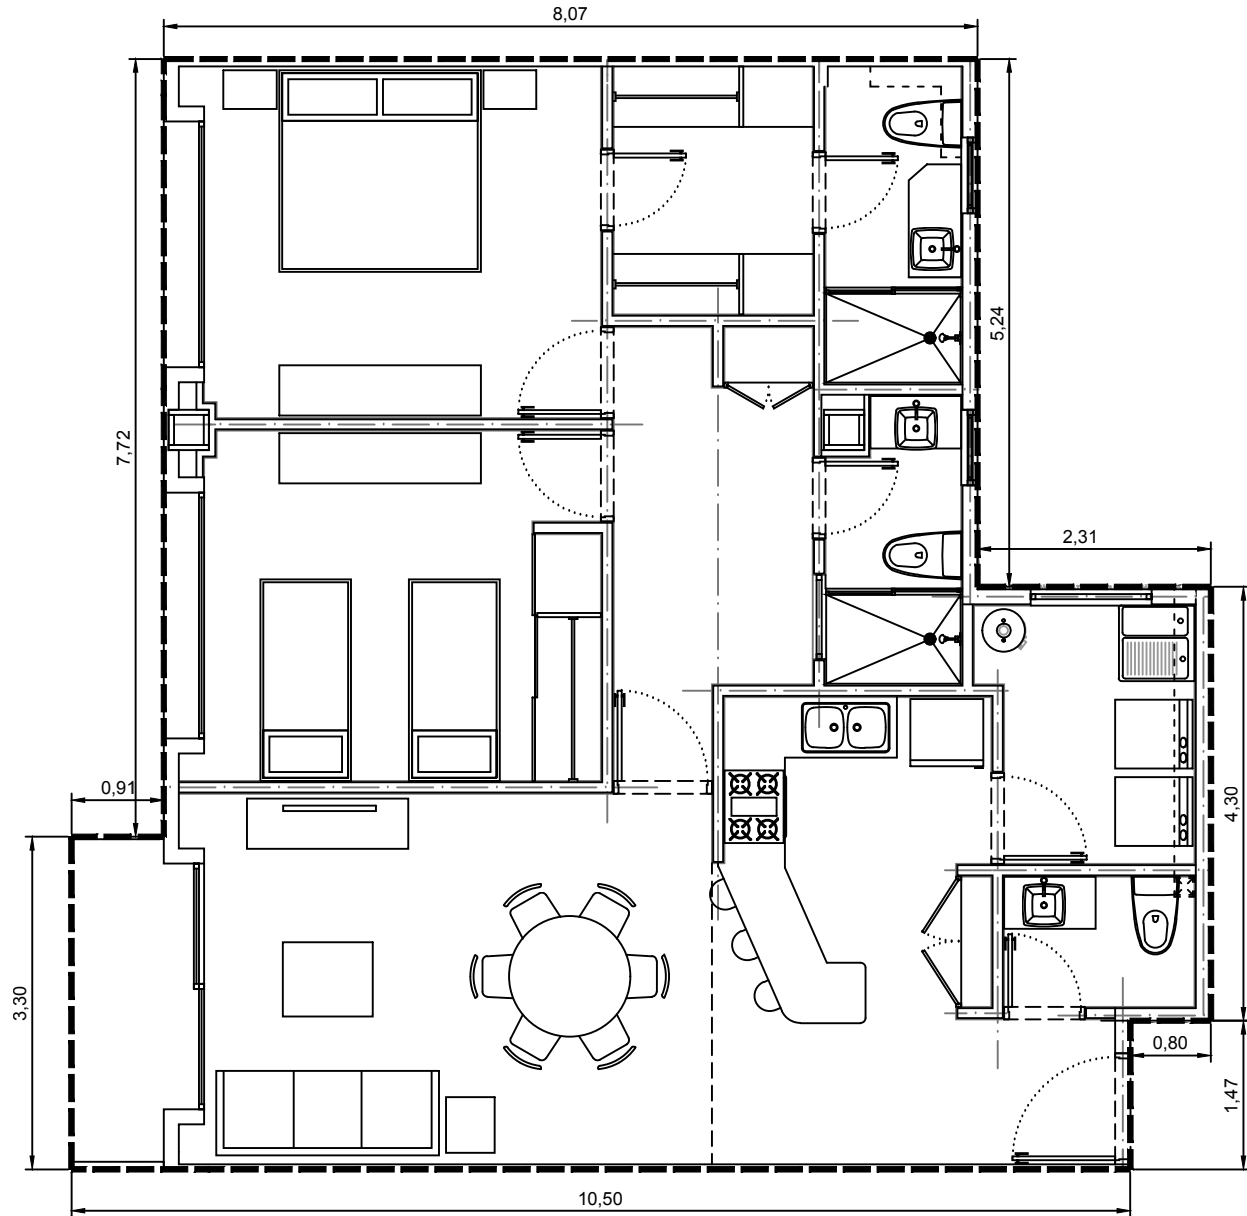

Area interior: 101.35m²
Area balcón: 2.67m²
Area total: 104.02m²

Escala: 1:75

Departamento 3102-05 - Edificio 3 - C1 - Piso 2
Villa Bosque