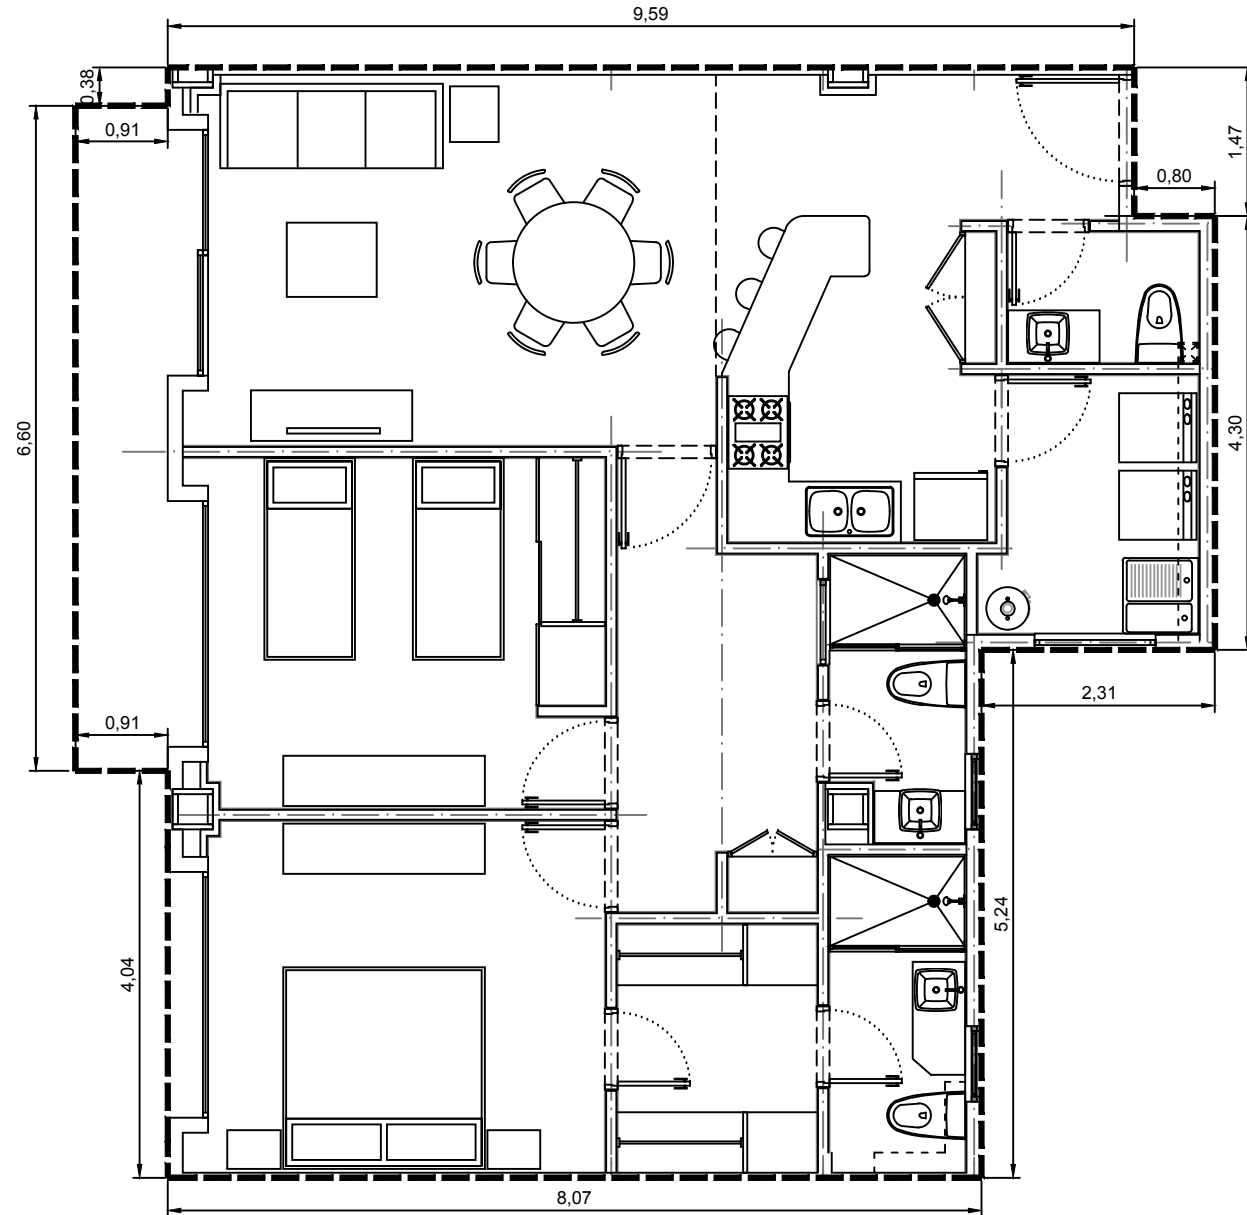

Area interior: 101.35m<sup>2</sup>  
Area balcón: 6.04m<sup>2</sup>  
Area total: 107.39m<sup>2</sup>

Escala: 1:75

Departamento 3102-06 - Edificio 3 - C1 - Piso 2  
Villa Bosque