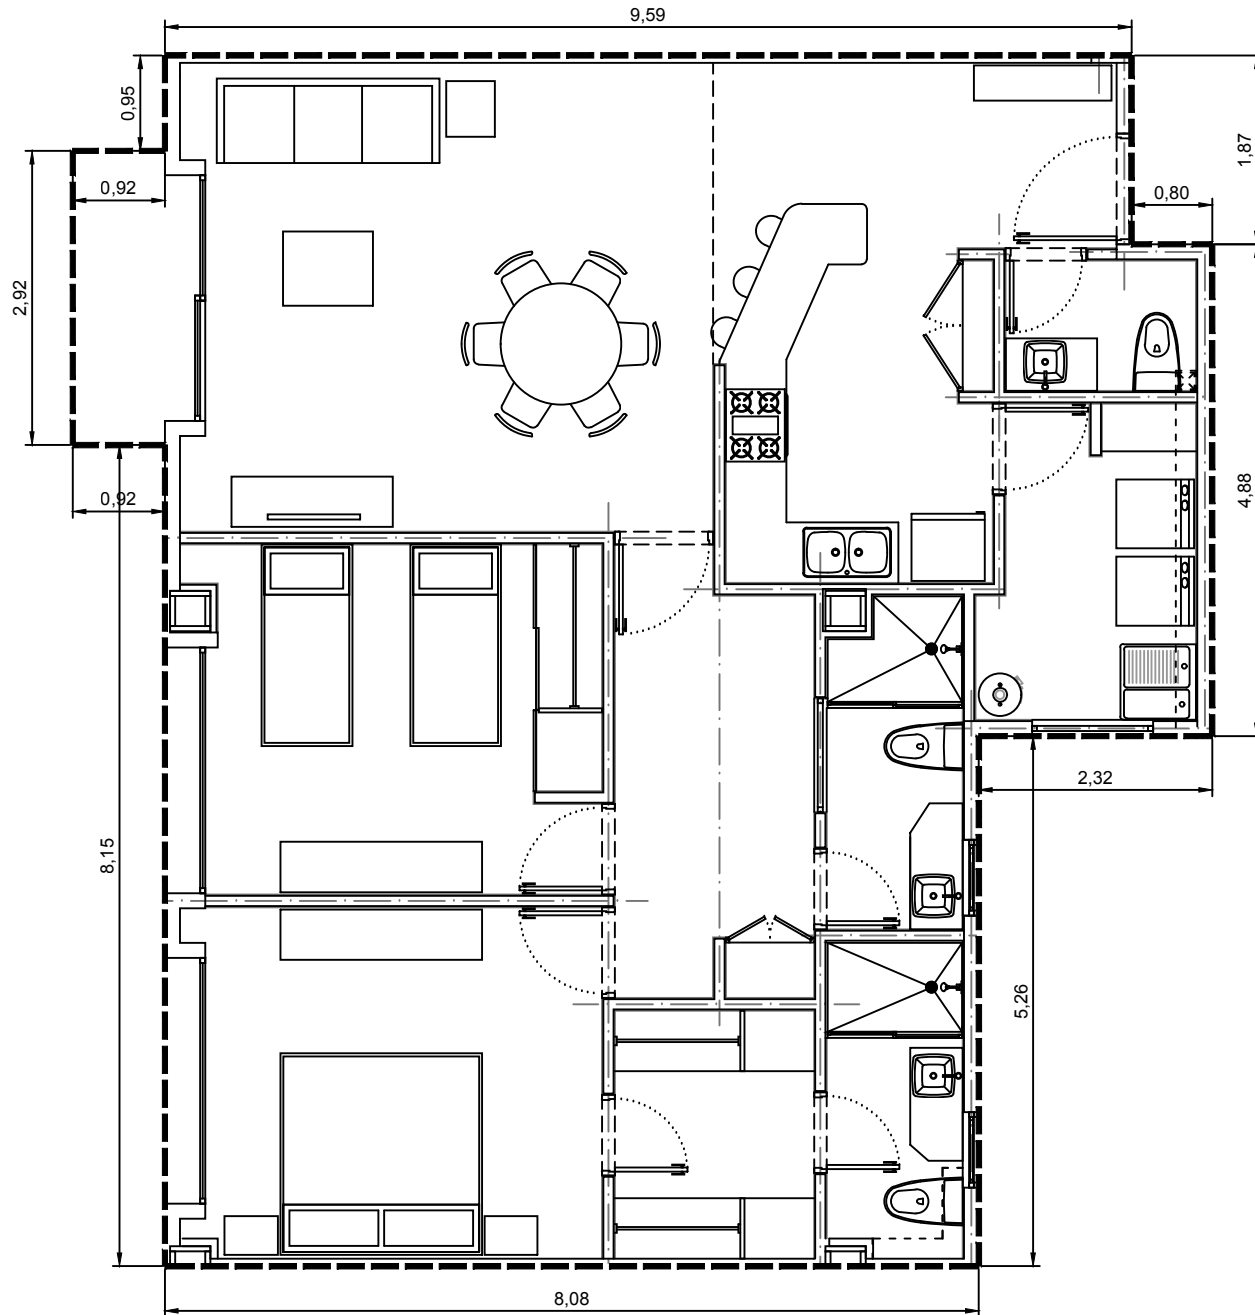

Area interior: 111.16m<sup>2</sup>  
Area balcón: 2.67m<sup>2</sup>  
Area total: 113.83m<sup>2</sup>

Escala: 1:75

Departamento 3102-07 - Edificio 3 - C1 - Piso 2  
Villa Bosque