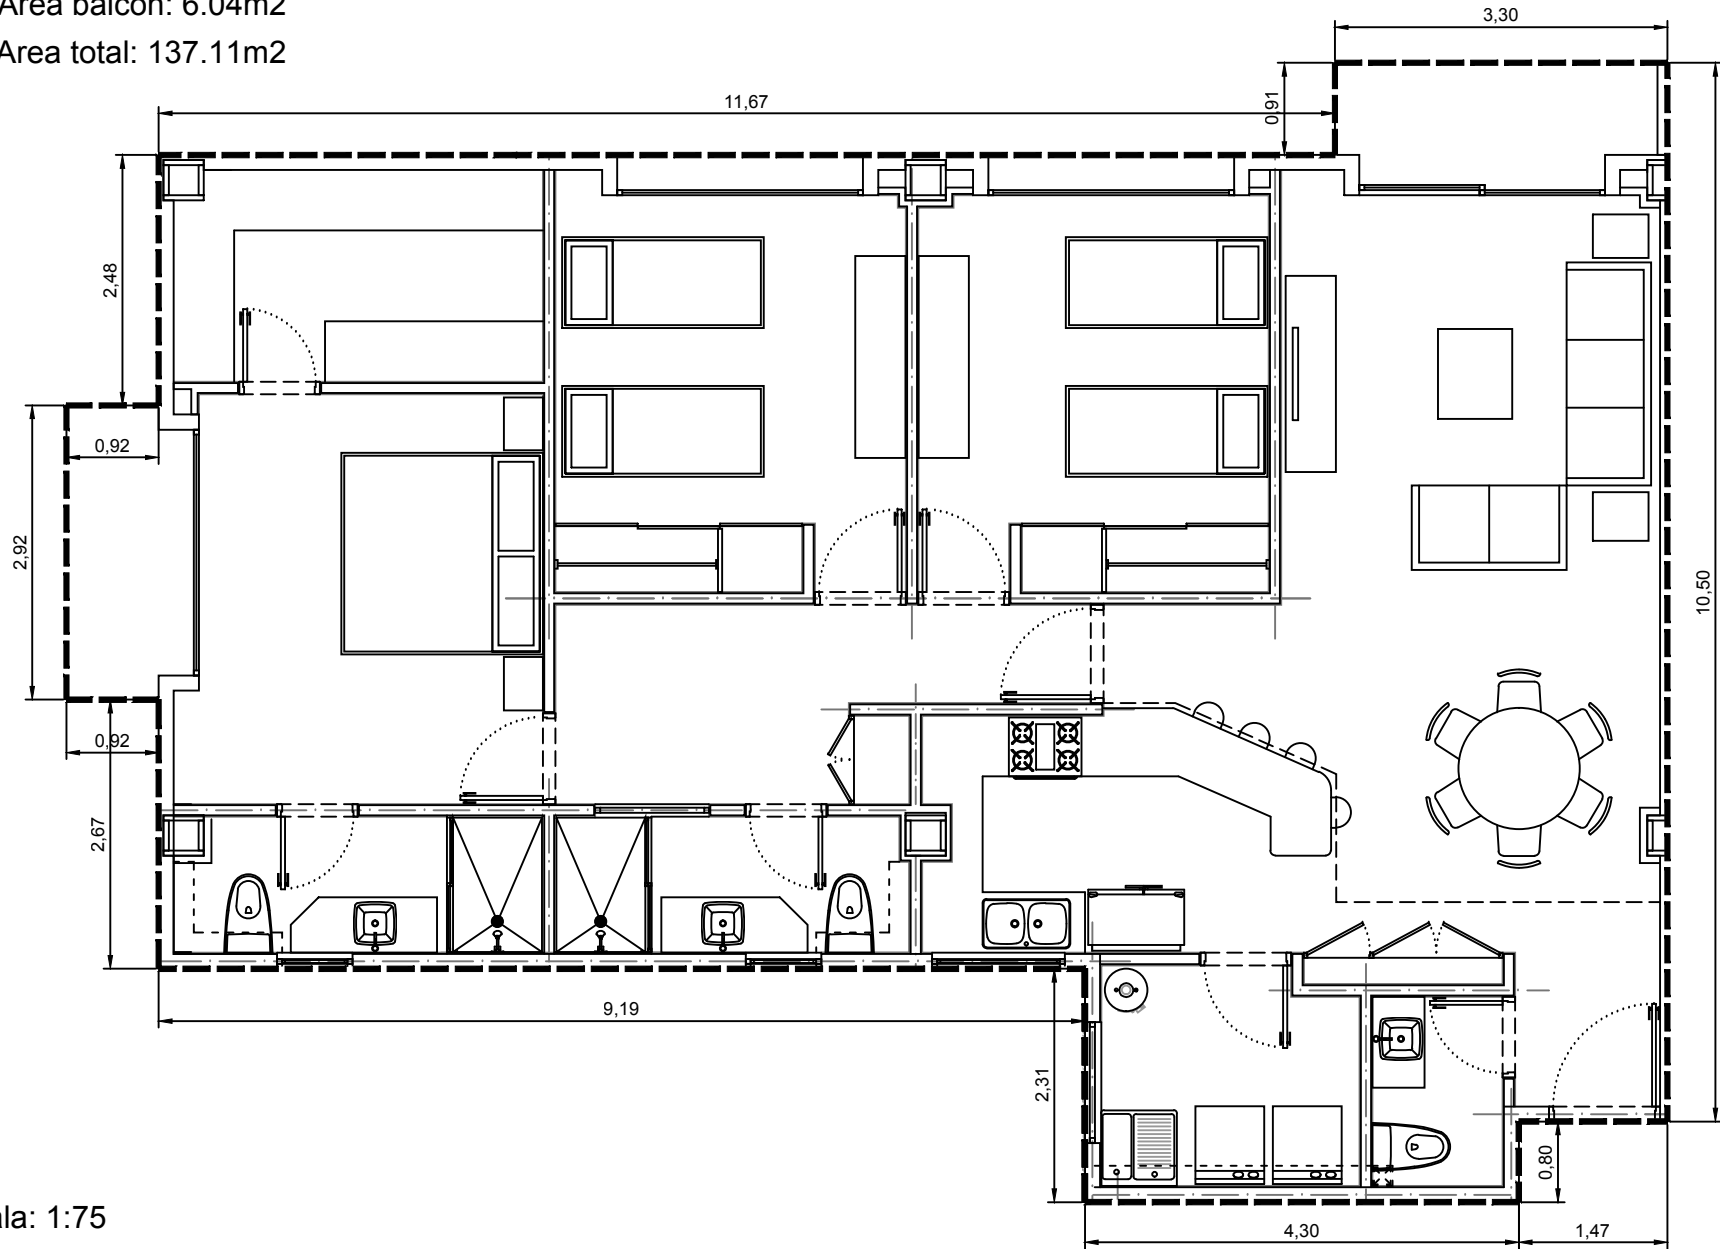

Area interior: 131.07m<sup>2</sup>  
Area balcón: 6.04m<sup>2</sup>  
Area total: 137.11m<sup>2</sup>

Escala: 1:75

Departamento 3102-08 - Edificio 3 - C1 - Piso 2  
Villa Bosque