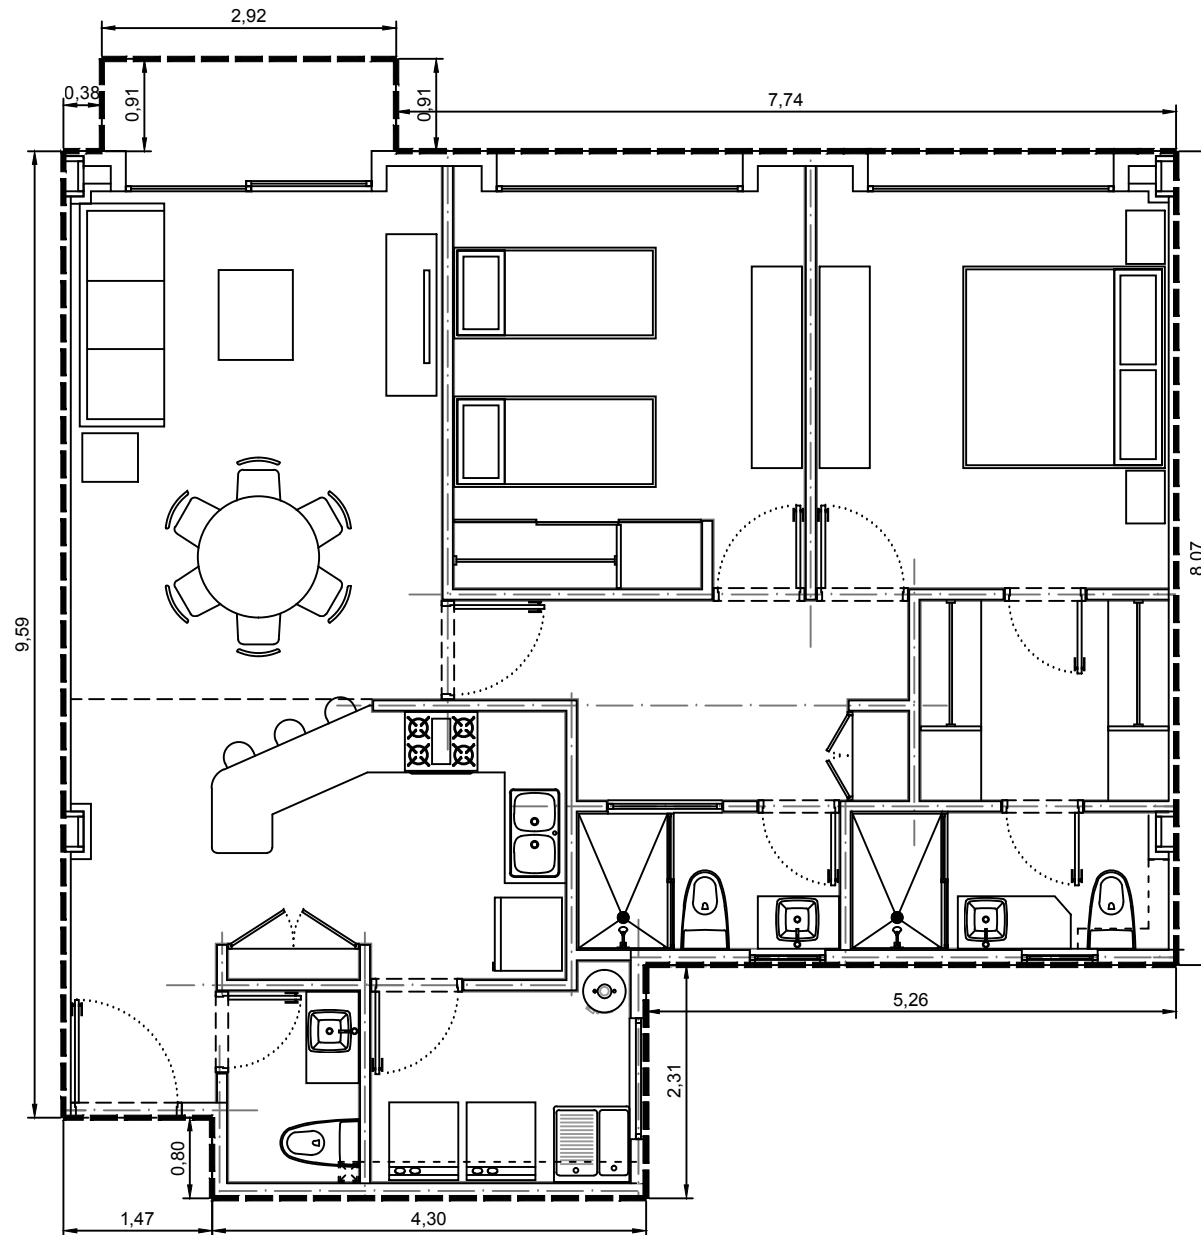

Area interior: 101.35m²
Area balcón: 2.67m²
Area total: 104.02m²

Escala: 1:75

Departamento 3102-09 - Edificio 3 - C1 - Piso 2
Villa Bosque