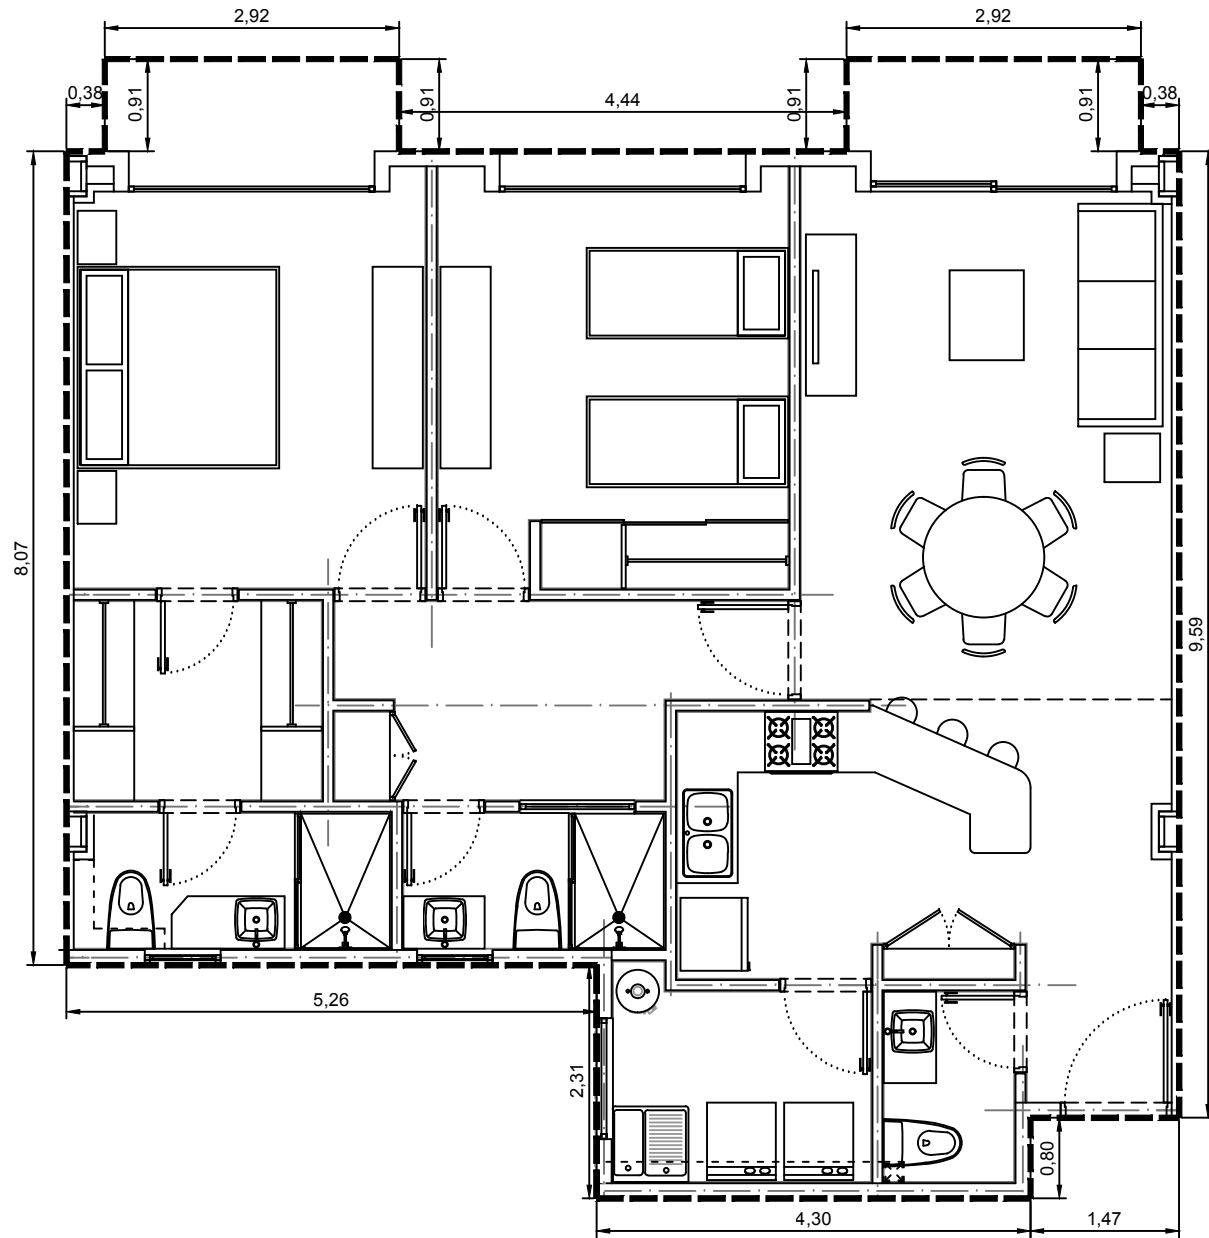

Area interior: 101.35m²
Area balcón: 6.04m²
Area total: 107.39m²

Escala: 1:75

Departamento 3102-10 - Edificio 3 - C1 - Piso 2
Villa Bosque