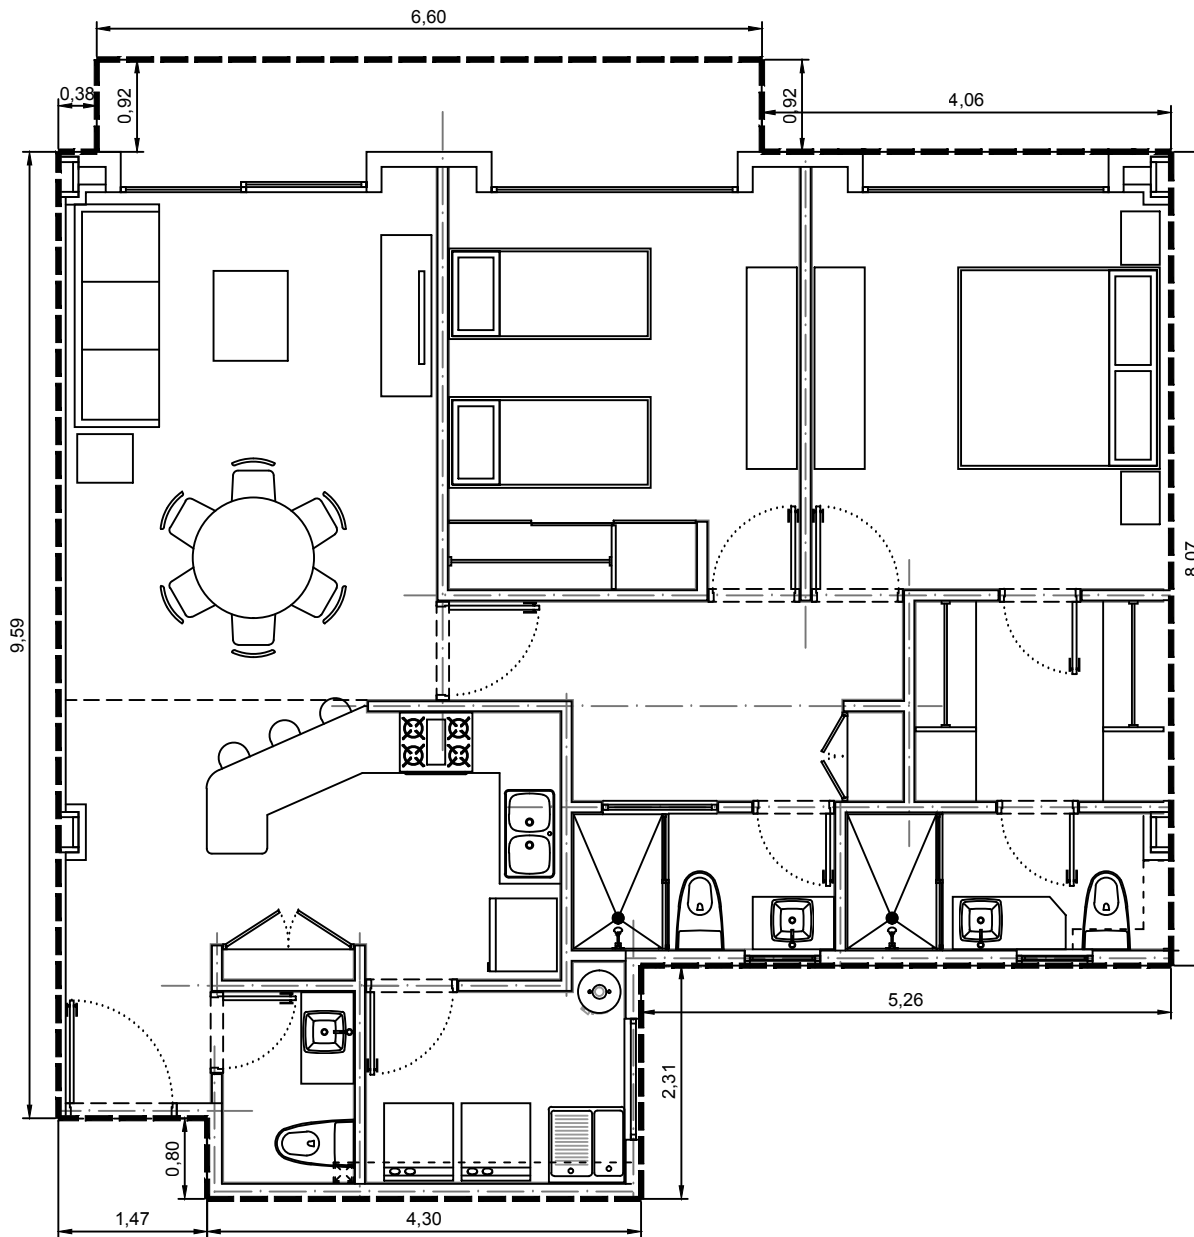

Area interior: 101.35m<sup>2</sup>  
Area balcón: 6.04m<sup>2</sup>  
Area total: 107.39m<sup>2</sup>

Escala: 1:75

Departamento 3102-11 - Edificio 3 - C1 - Piso 2  
Villa Bosque