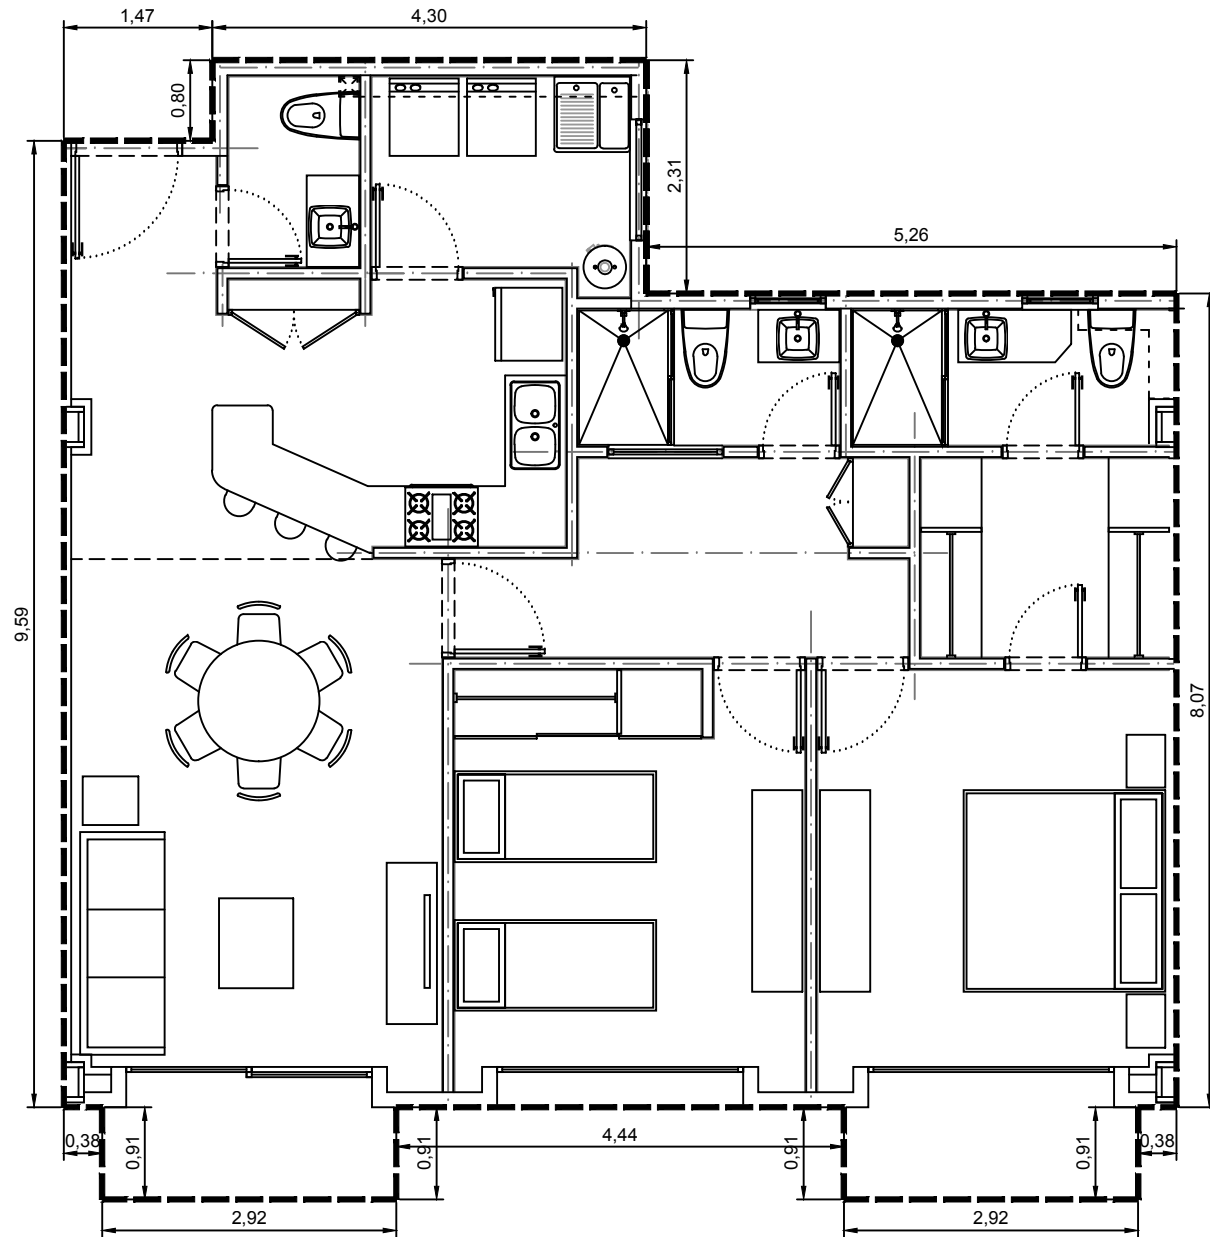

Area interior: 101.35m²
Area balcón: 6.04m²
Area total: 107.39m²

Escala: 1:75

Departamento 3102-12 - Edificio 3 - C1 - Piso 2
Villa Bosque