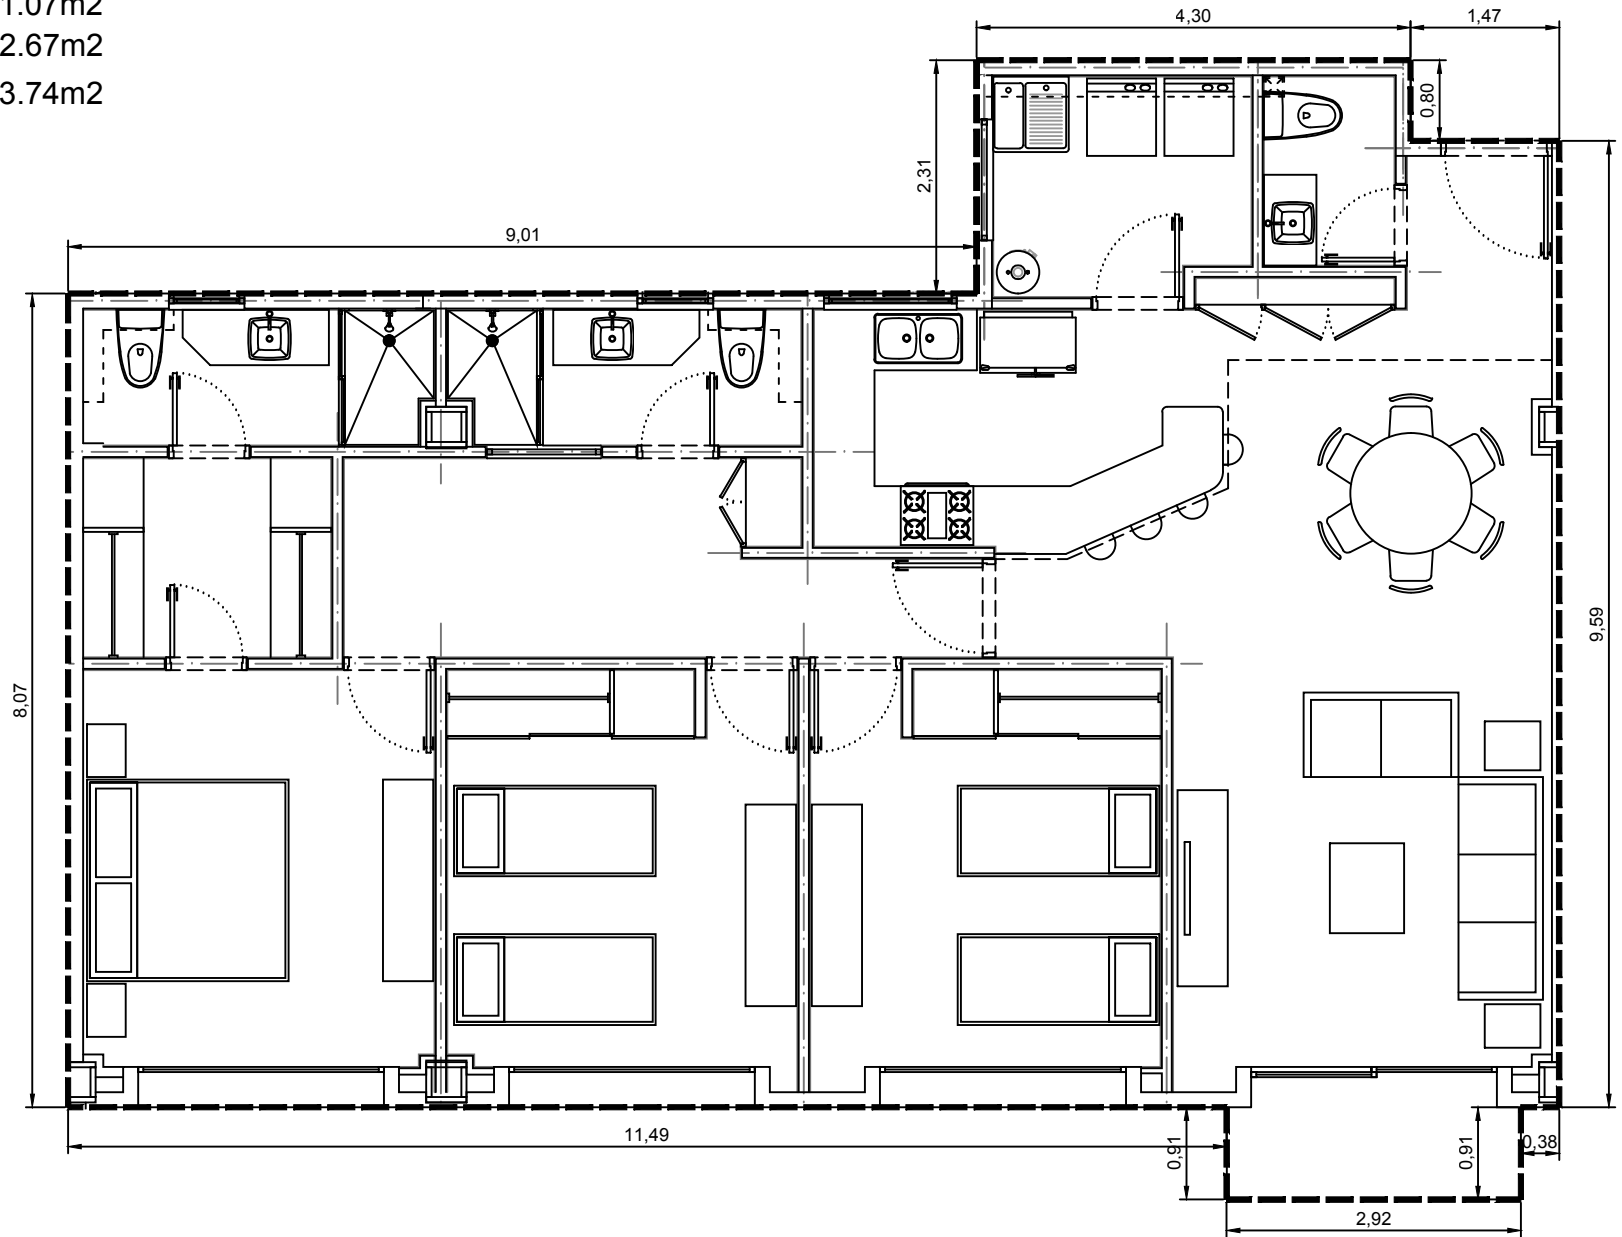

Area interior: 131.07m²
Area balcón: 2.67m²
Area total: 133.74m²

Escala: 1:75

Departamento 3102-13 - Edificio 3 - C1 - Piso 2
Villa Bosque