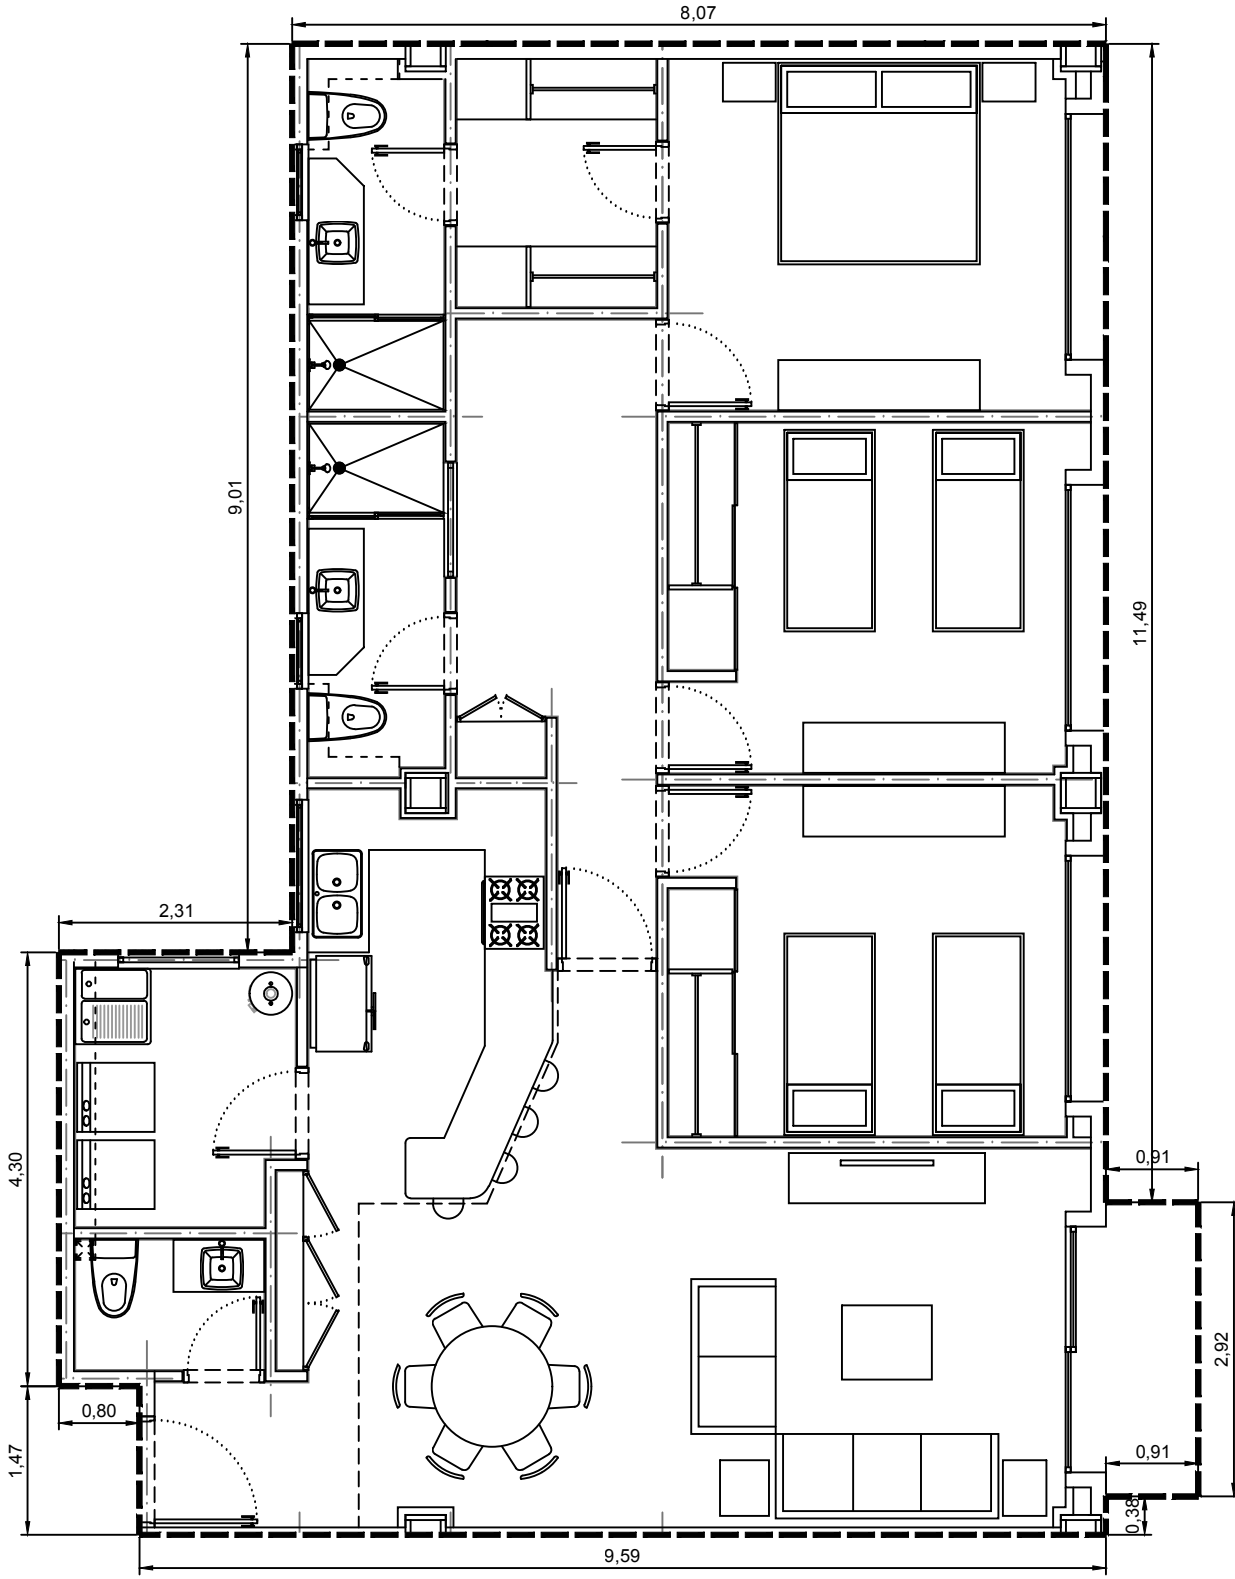

Area interior: 131.07m<sup>2</sup>  
Area balcón: 2.67m<sup>2</sup>  
Area total: 133.74m<sup>2</sup>

Escala: 1:75

Departamento 3103-01 - Edificio 3 - C1 - Piso 3  
Villa Bosque