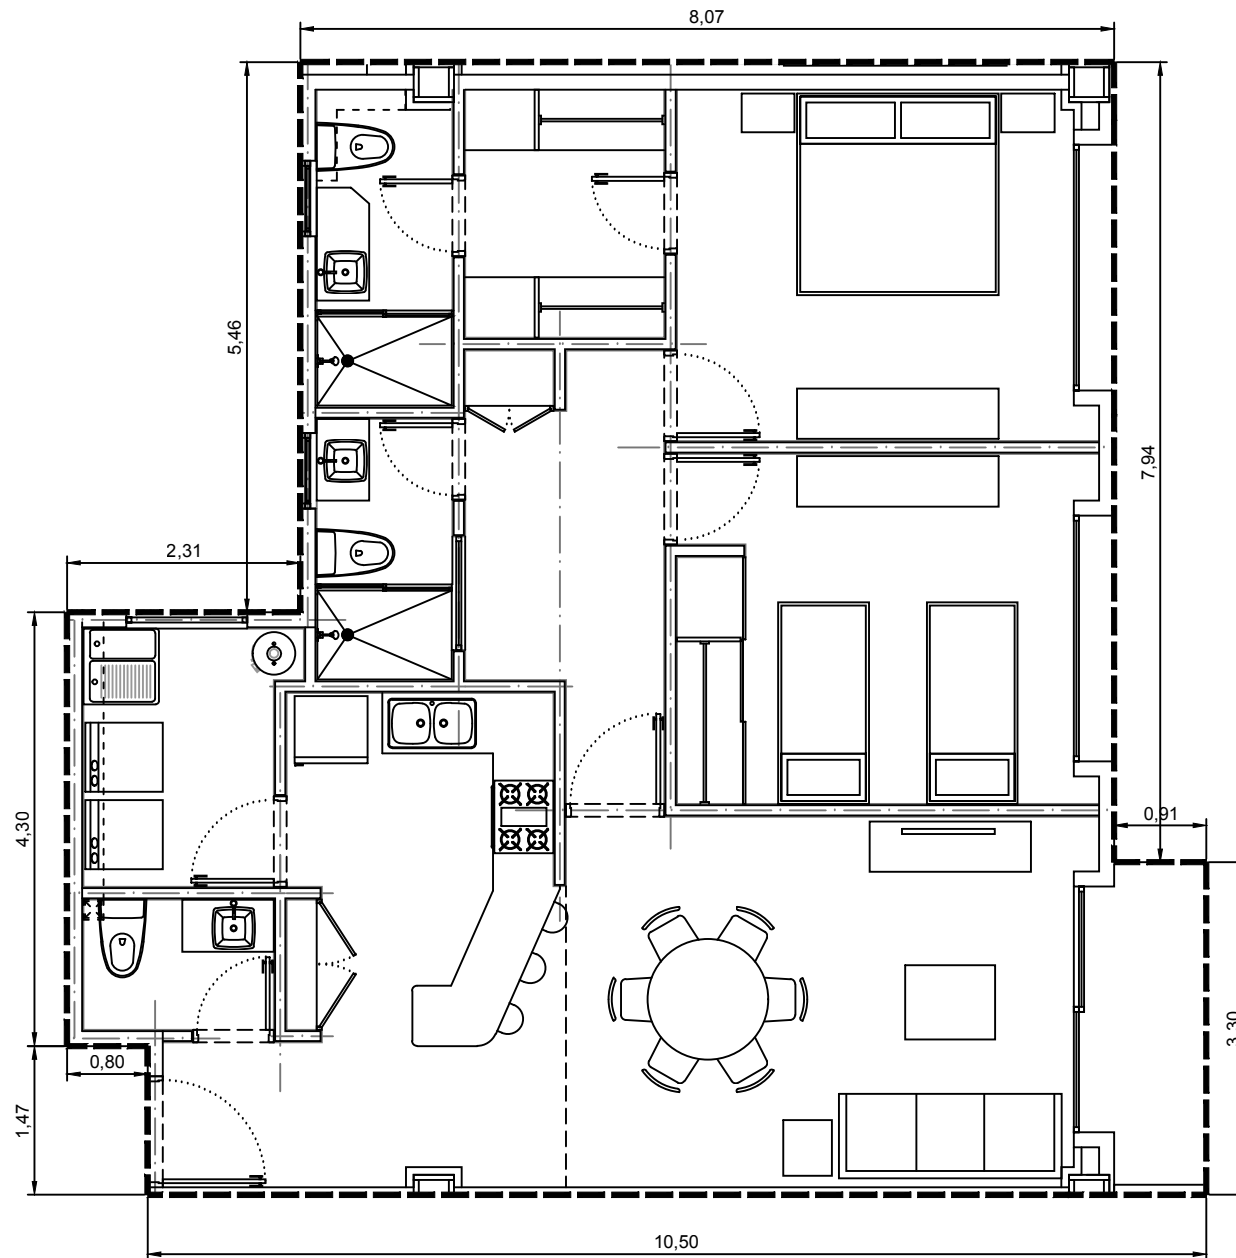

Area interior: 101.35m<sup>2</sup>  
Area balcón: 2.67m<sup>2</sup>  
Area total: 104.02m<sup>2</sup>

Escala: 1:75

Departamento 3103-02 - Edificio 3 - C1 - Piso 3  
Villa Bosque