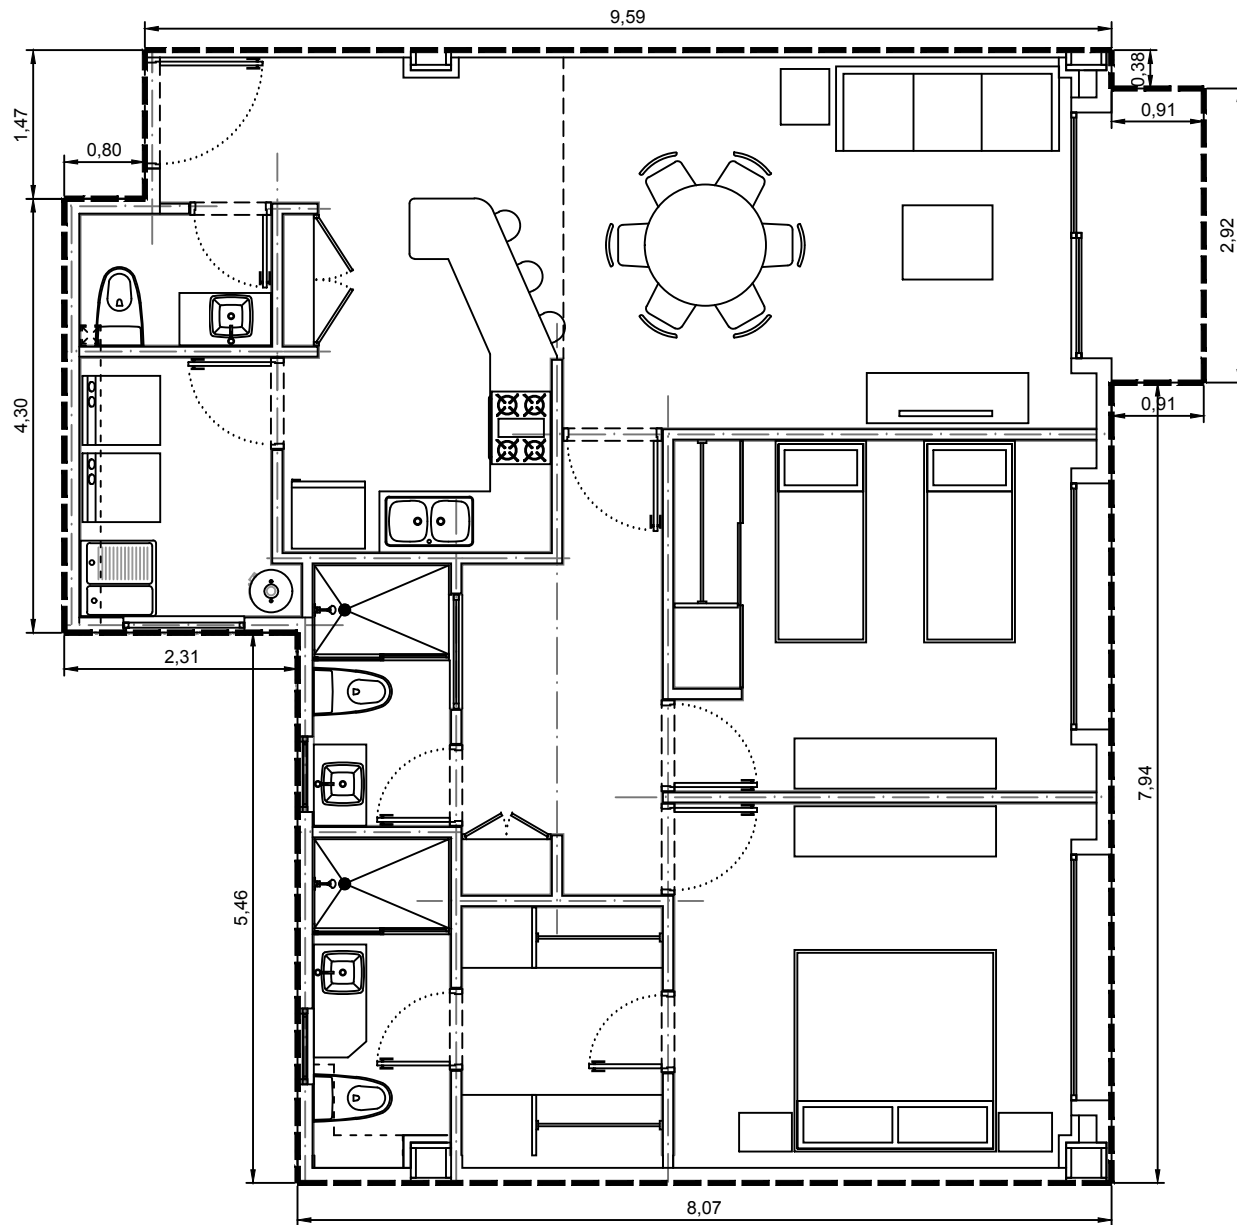

Area interior: 101.35m²
Area balcón: 2.67m²
Area total: 104.02m²

Escala: 1:75

Departamento 3103-03 - Edificio 3 - C1 - Piso 3
Villa Bosque