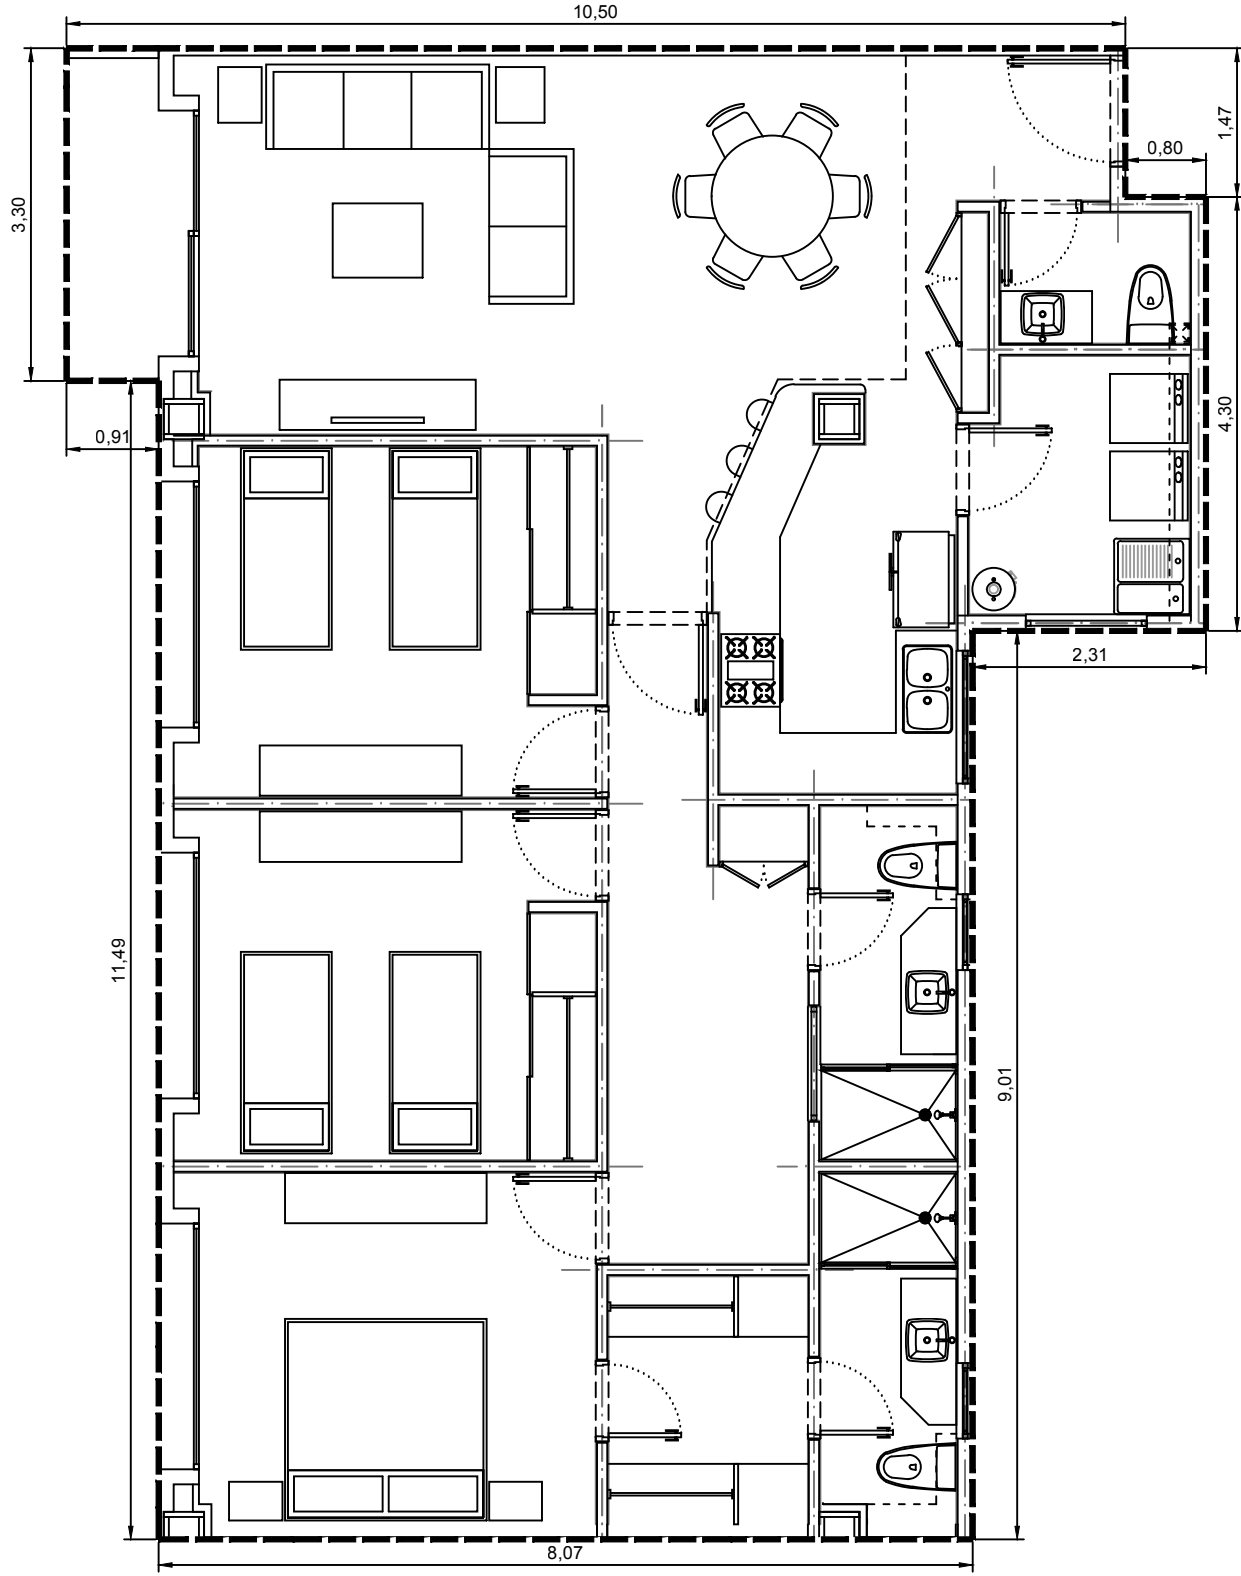

Area interior: 131.07m²
Area balcón: 2.67m²
Area total: 133.74m²

Escala: 1:75

Departamento 3103-04 - Edificio 3 - C1 - Piso 3
Villa Bosque