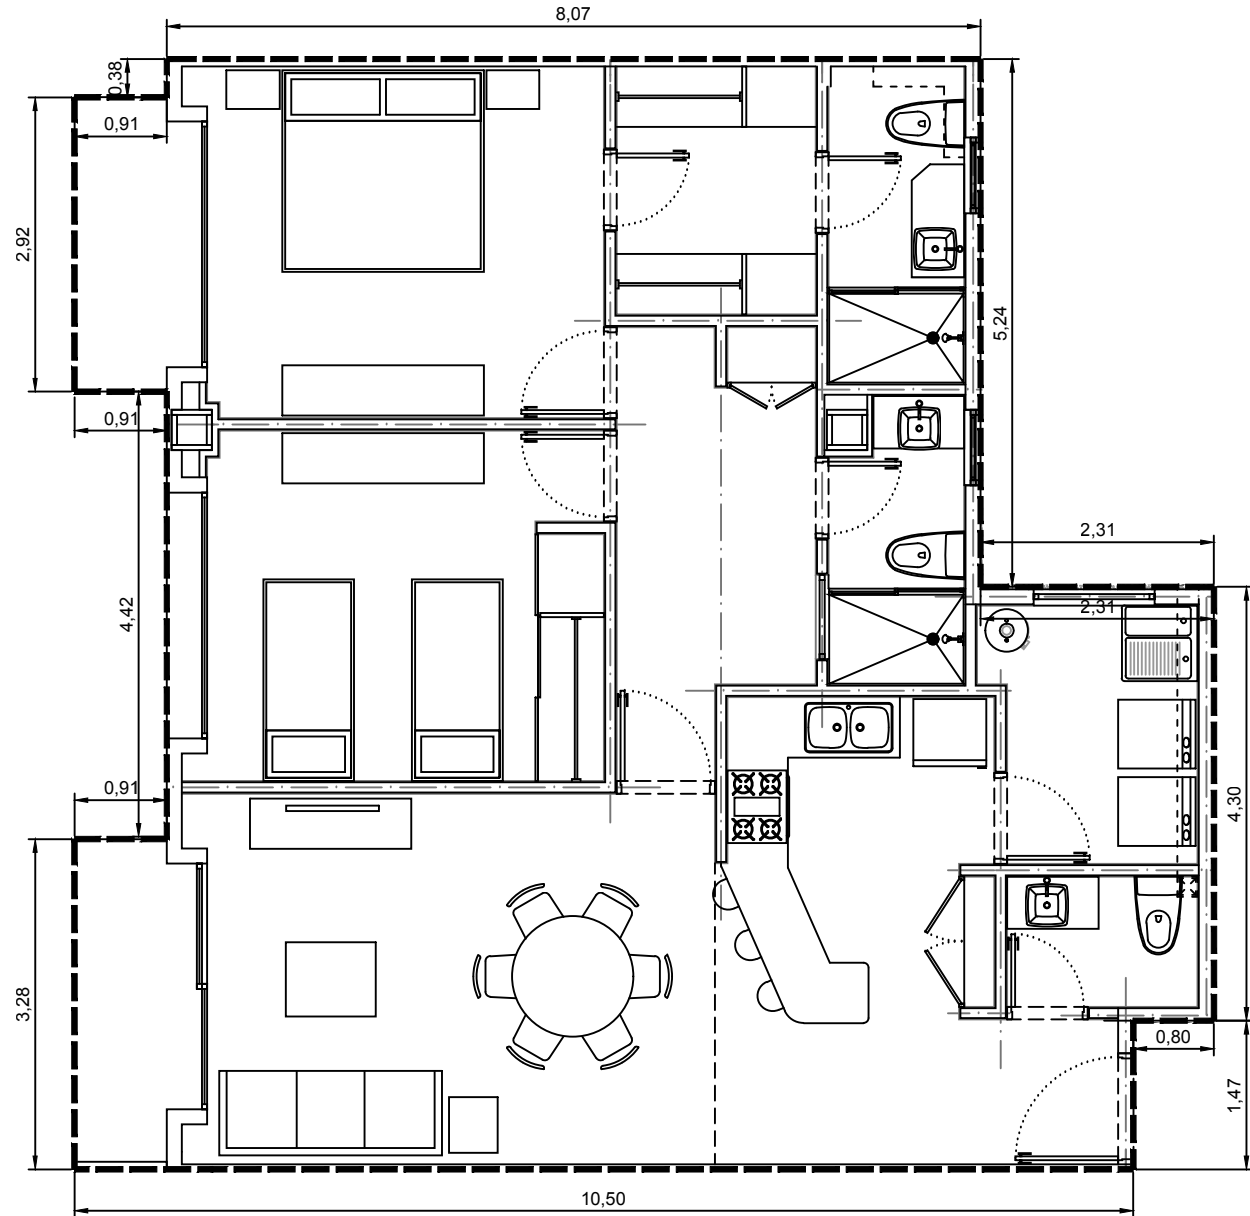

Area interior: 101.35m<sup>2</sup>  
Area balcón: 6.04m<sup>2</sup>  
Area total: 107.39m<sup>2</sup>

Escala: 1:75

Departamento 3103-05 - Edificio 3 - C1 - Piso 3  
Villa Bosque