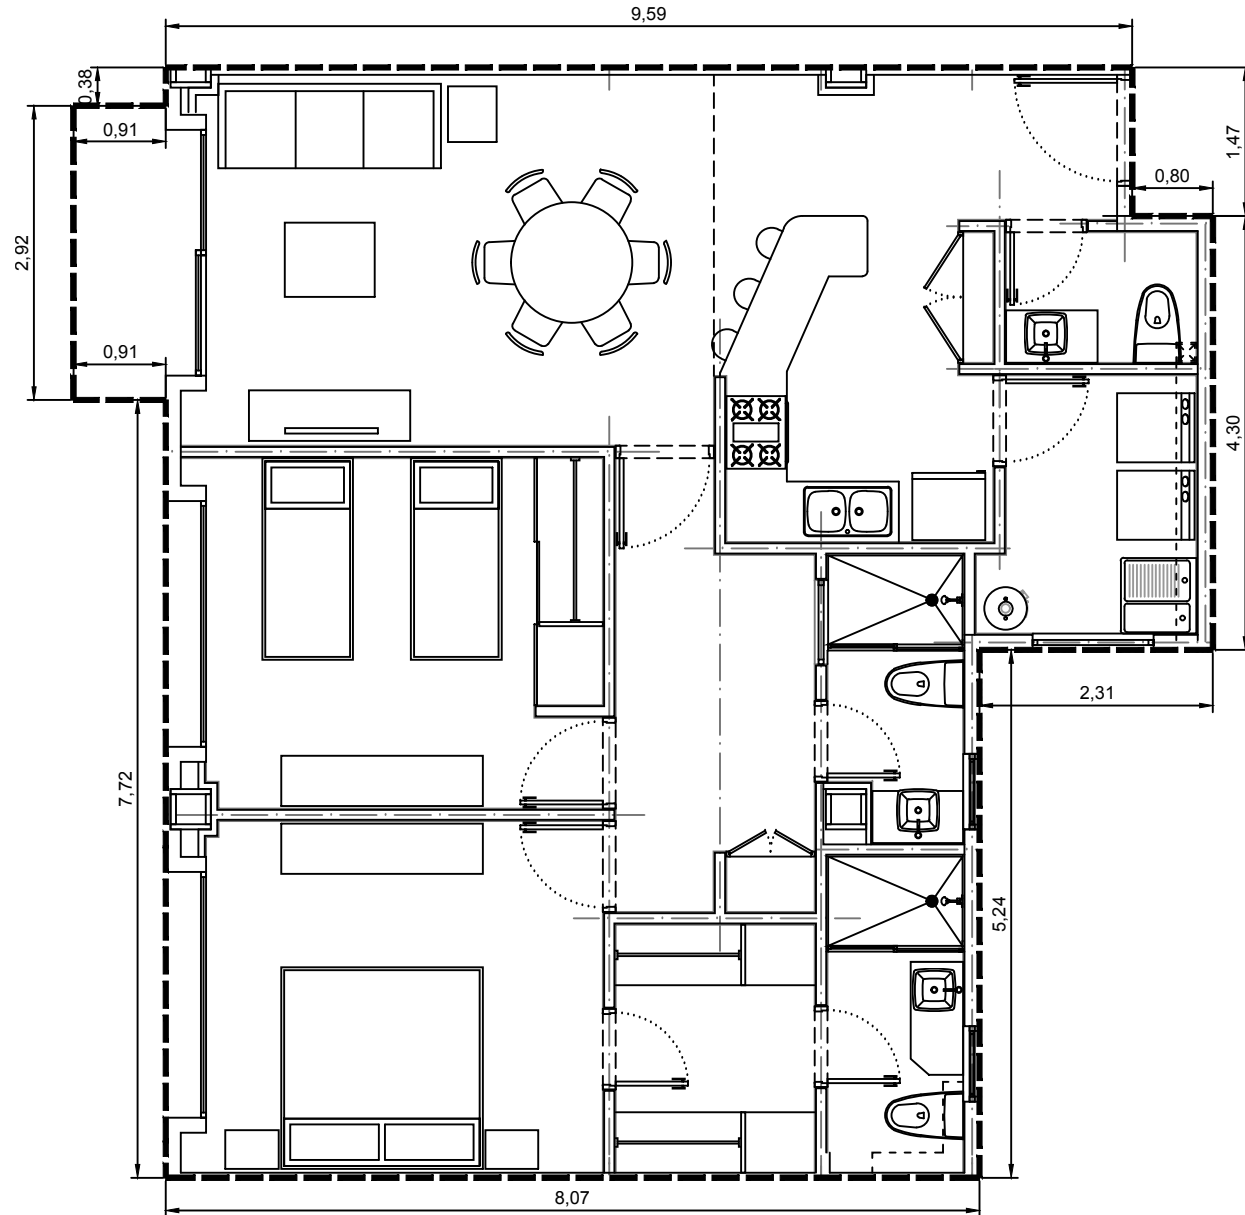

Area interior: 101.35m<sup>2</sup>  
Area balcón: 2.67m<sup>2</sup>  
Area total: 104.02m<sup>2</sup>

Escala: 1:75

Departamento 3103-06 - Edificio 3 - C1 - Piso 3  
Villa Bosque