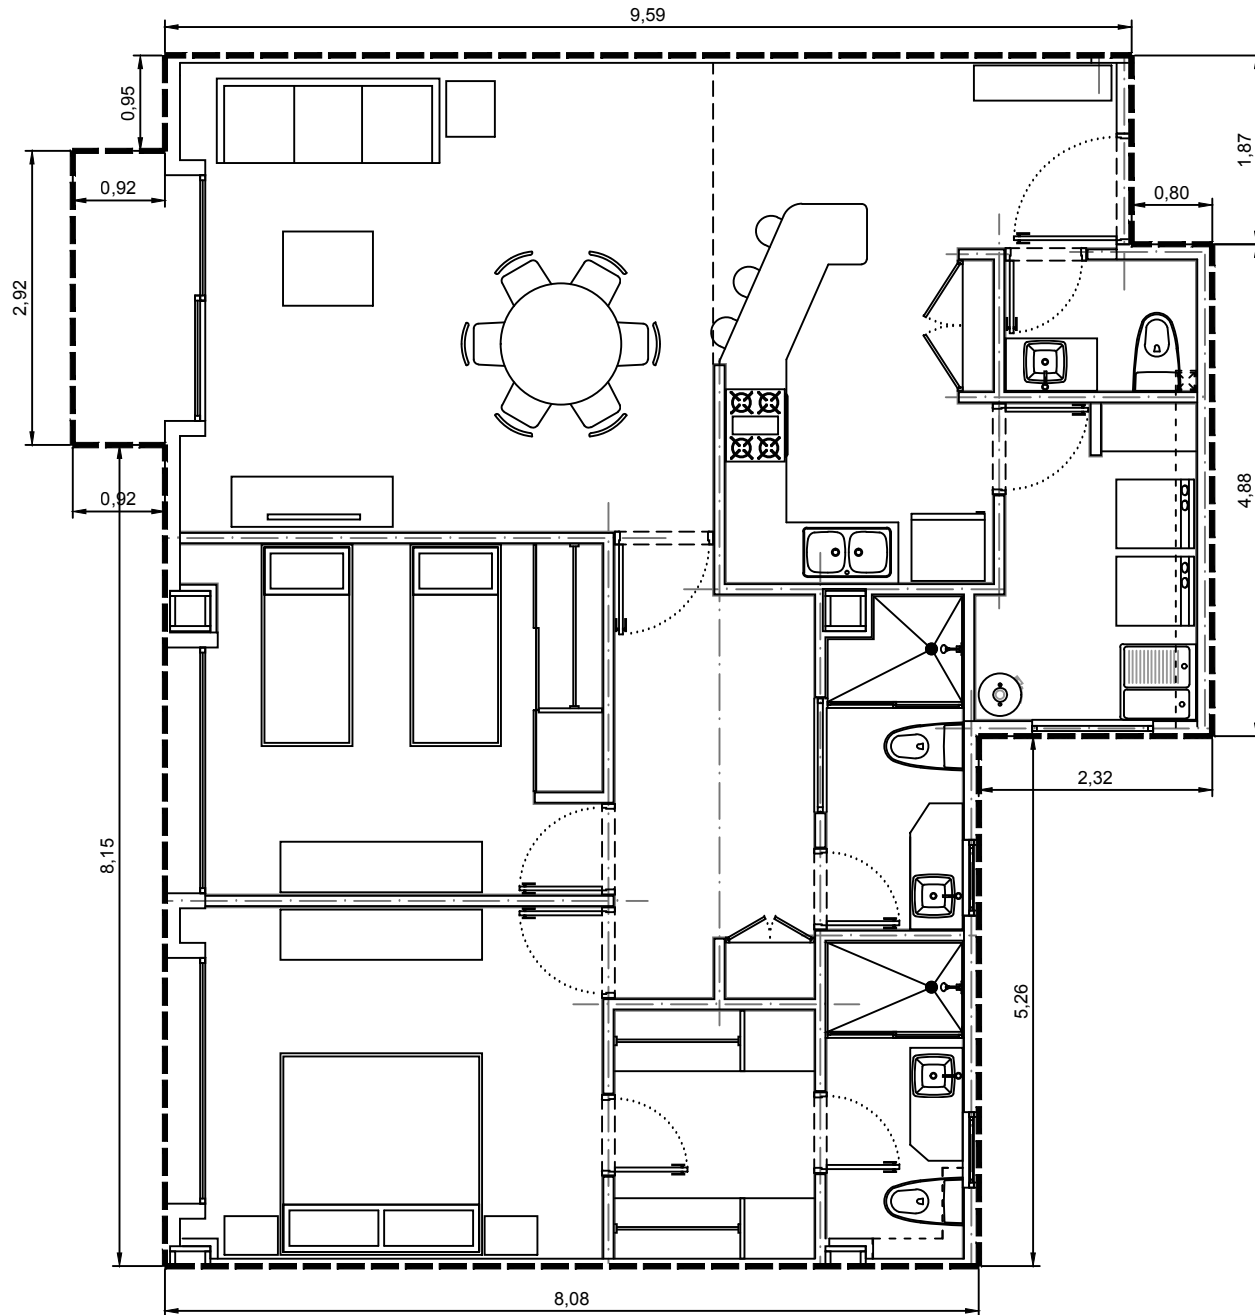

Area interior: 111.16m²
Area balcón: 2.67m²
Area total: 113.83m²

Escala: 1:75

Departamento 3103-07 - Edificio 3 - C1 - Piso 3
Villa Bosque