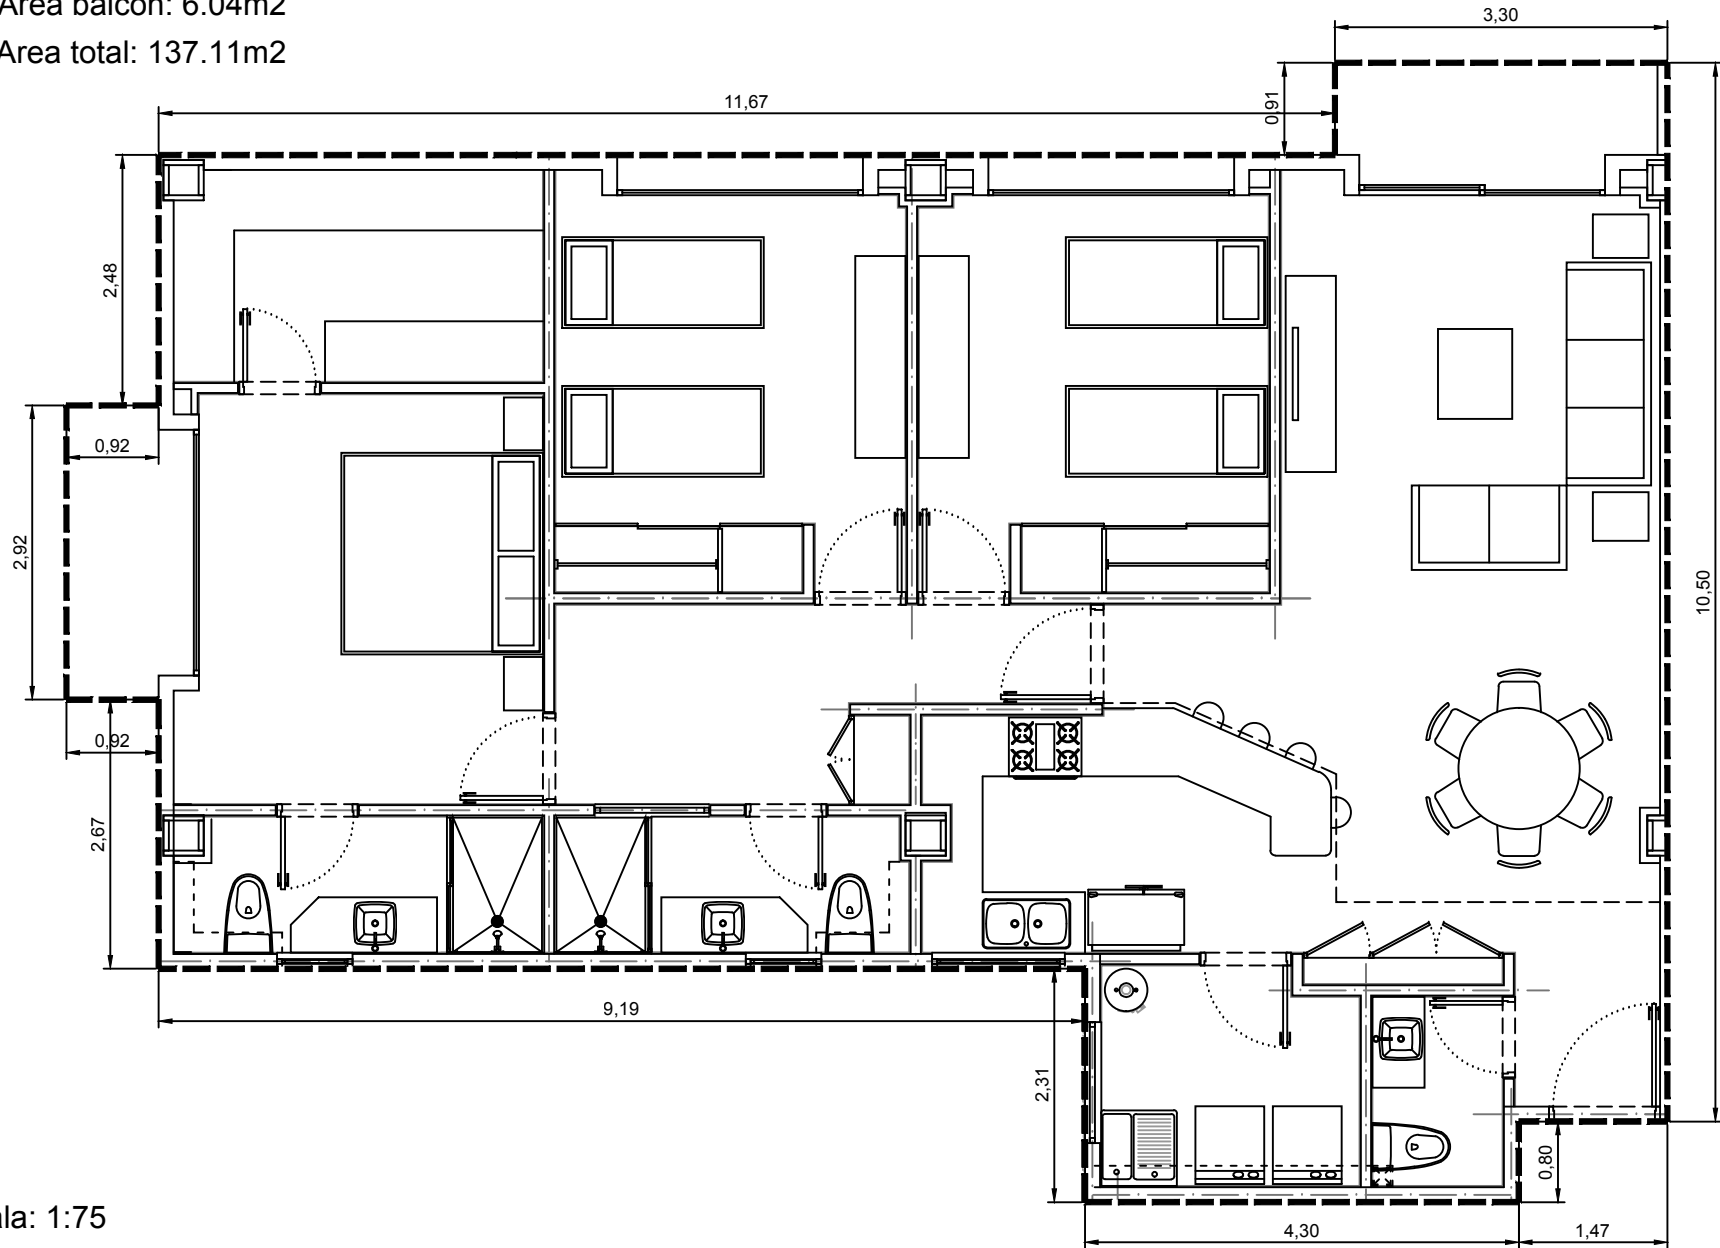

Area interior: 131.07m²
Area balcón: 6.04m²
Area total: 137.11m²

Escala: 1:75

Departamento 3103-08 - Edificio 3 - C1 - Piso 3
Villa Bosque