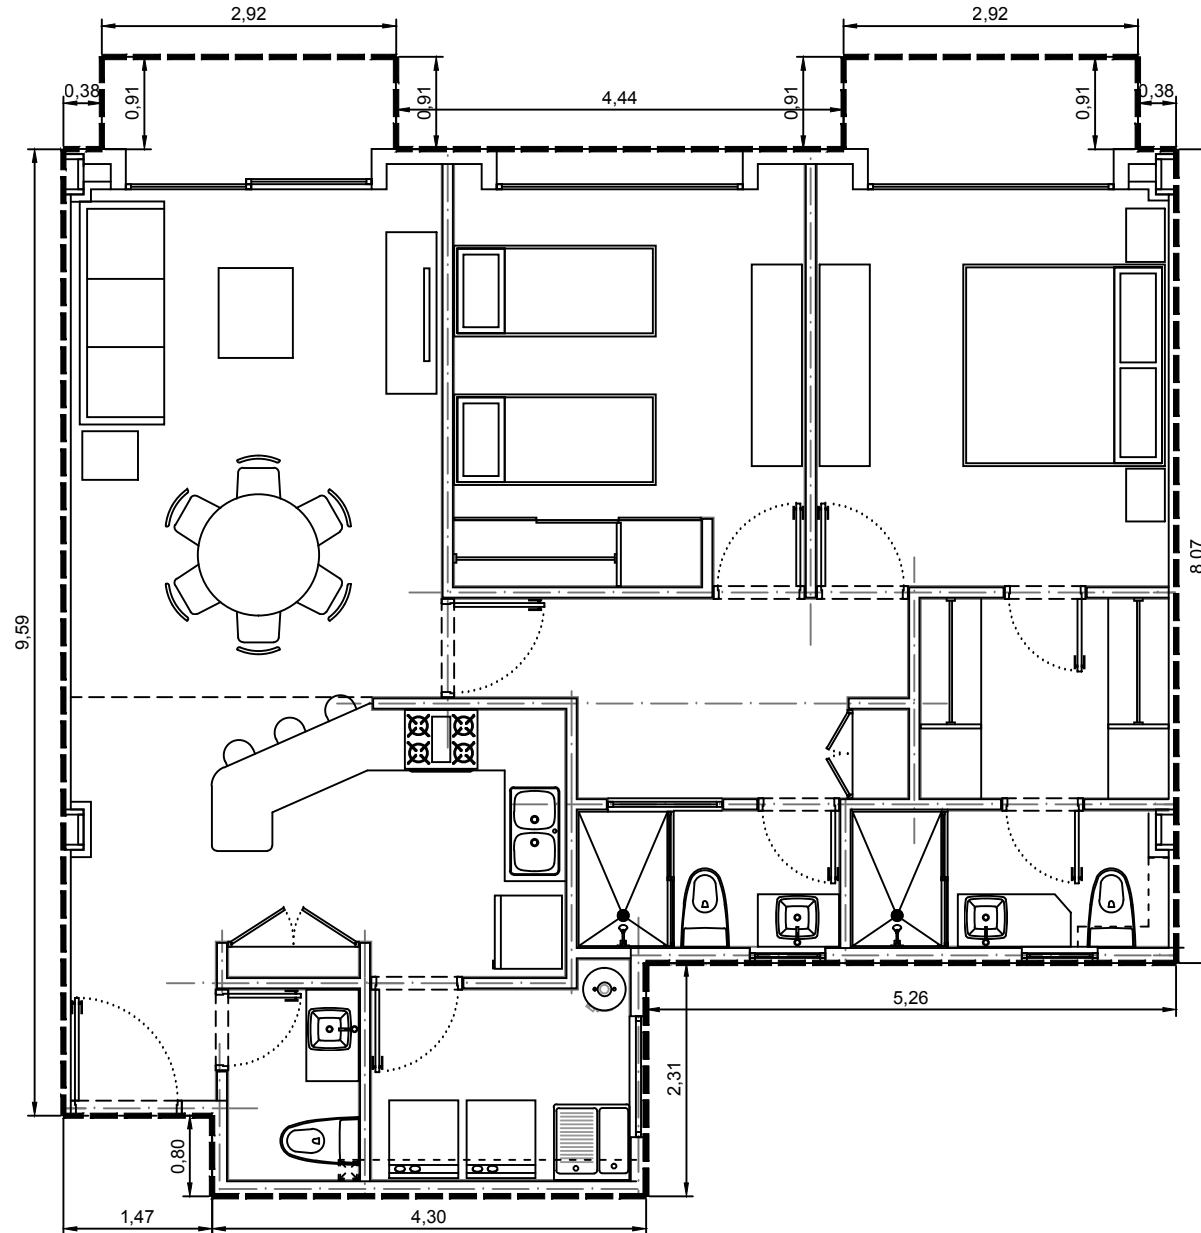

Area interior: 101.35m²
Area balcón: 6.04m²
Area total: 107.39m²

Escala: 1:75

Departamento 3103-09 - Edificio 3 - C1 - Piso 3
Villa Bosque