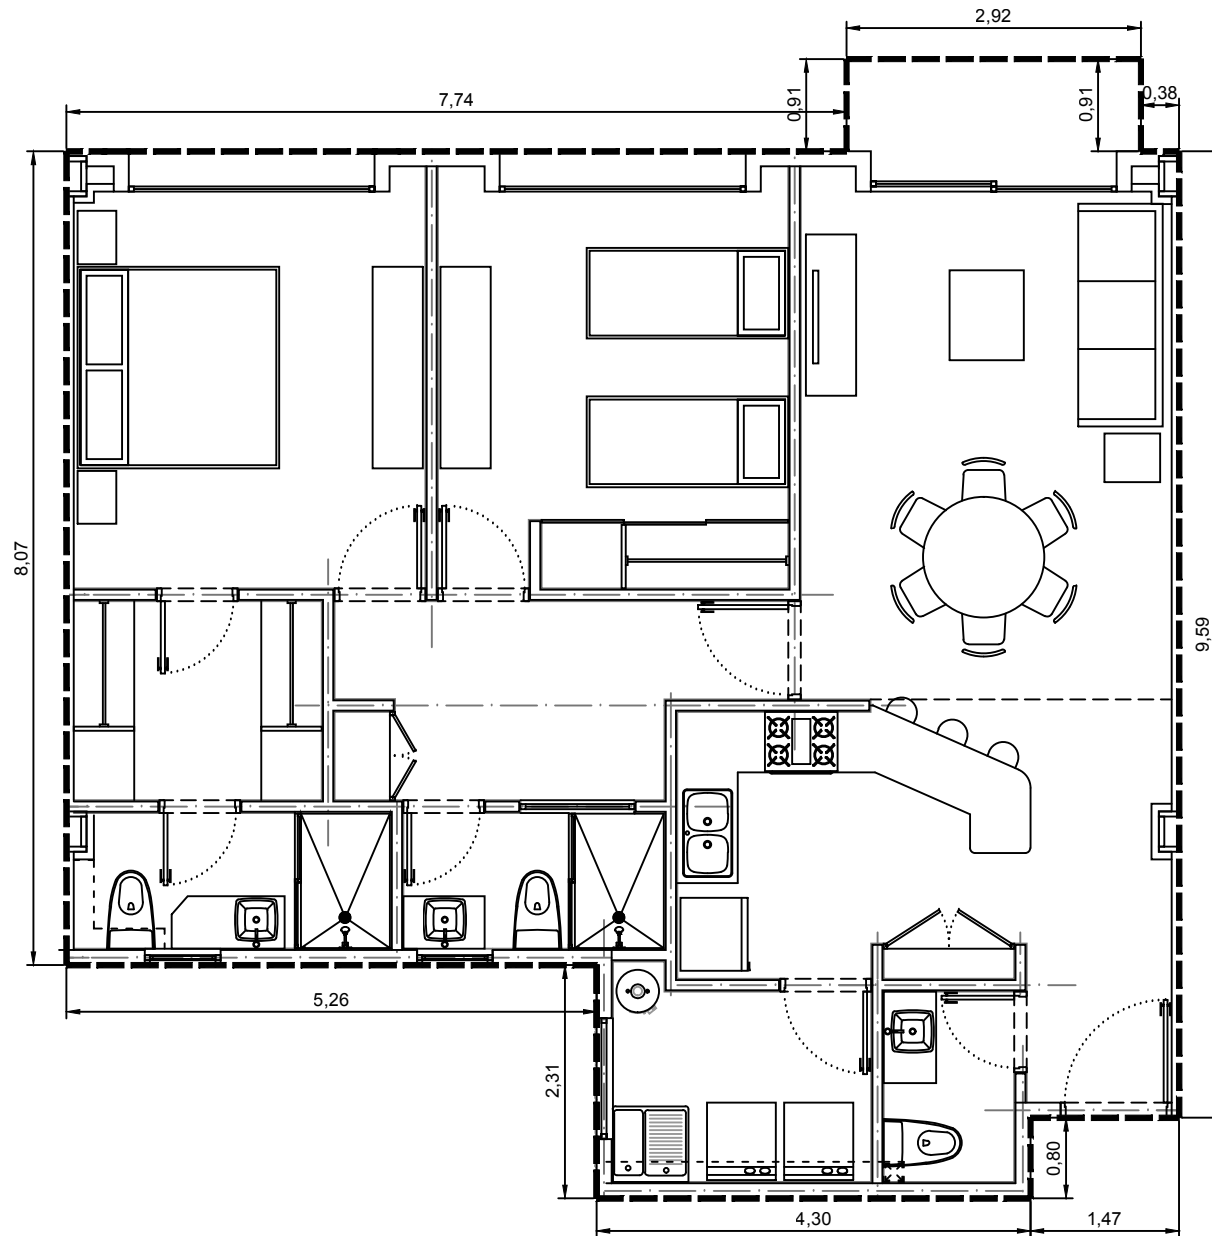

Area interior: 101.35m<sup>2</sup>  
Area balcón: 2.67m<sup>2</sup>  
Area total: 104.02m<sup>2</sup>

Escala: 1:75

Departamento 3103-10 - Edificio 3 - C1 - Piso 3  
Villa Bosque