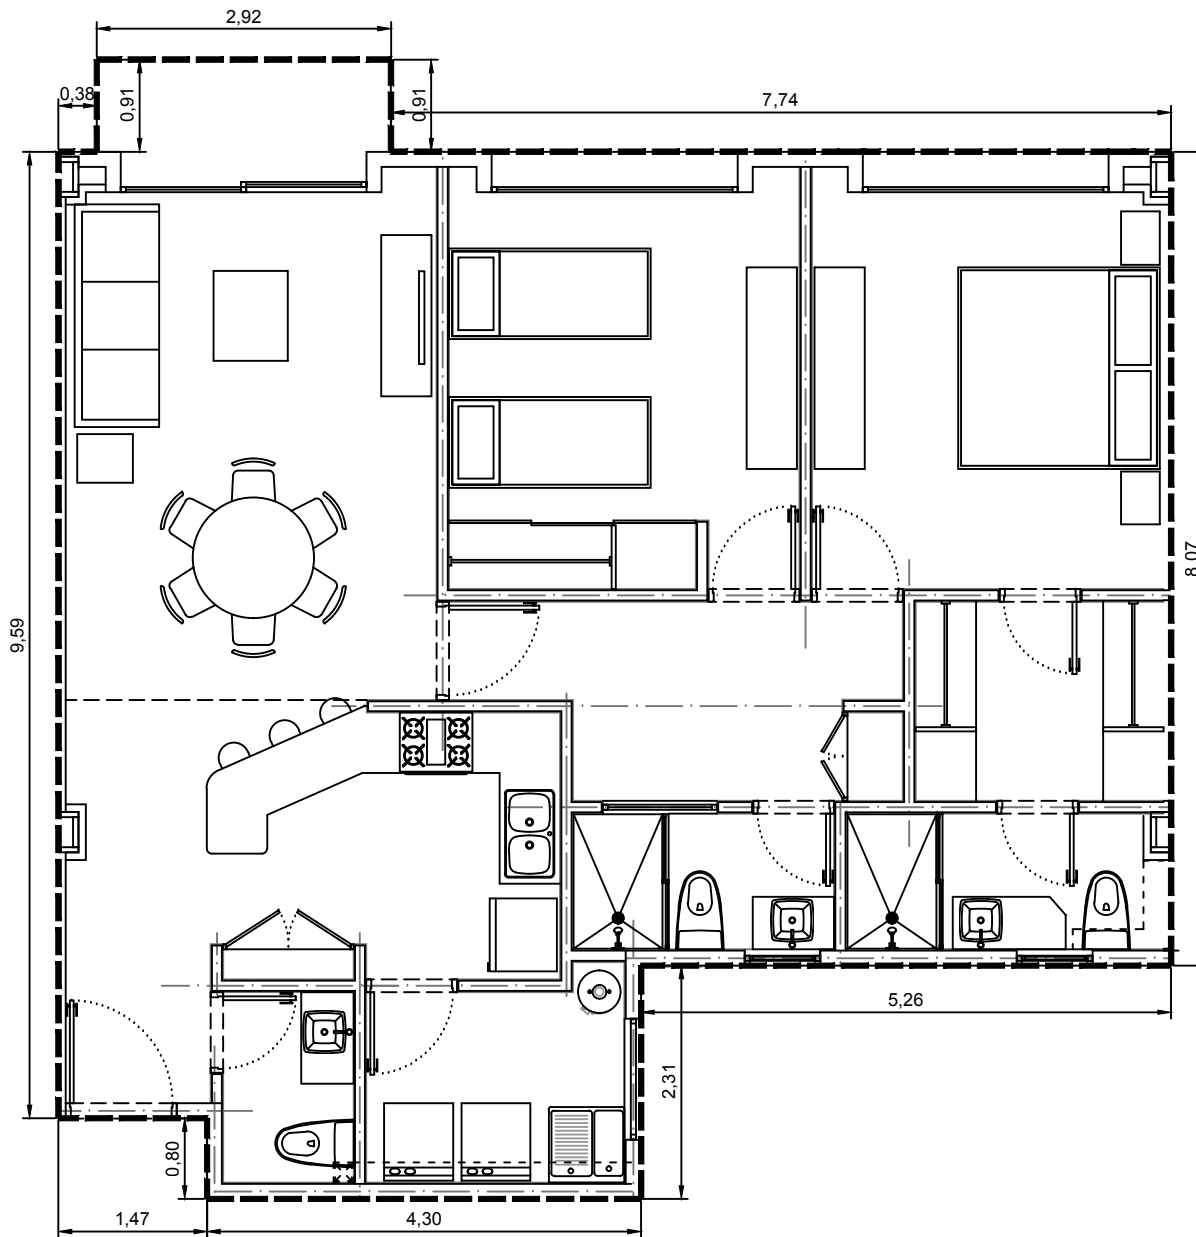

Area interior: 101.35m²
Area balcón: 2.67m²
Area total: 104.02m²

Escala: 1:75

Departamento 3103-11 - Edificio 3 - C1 - Piso 3
Villa Bosque