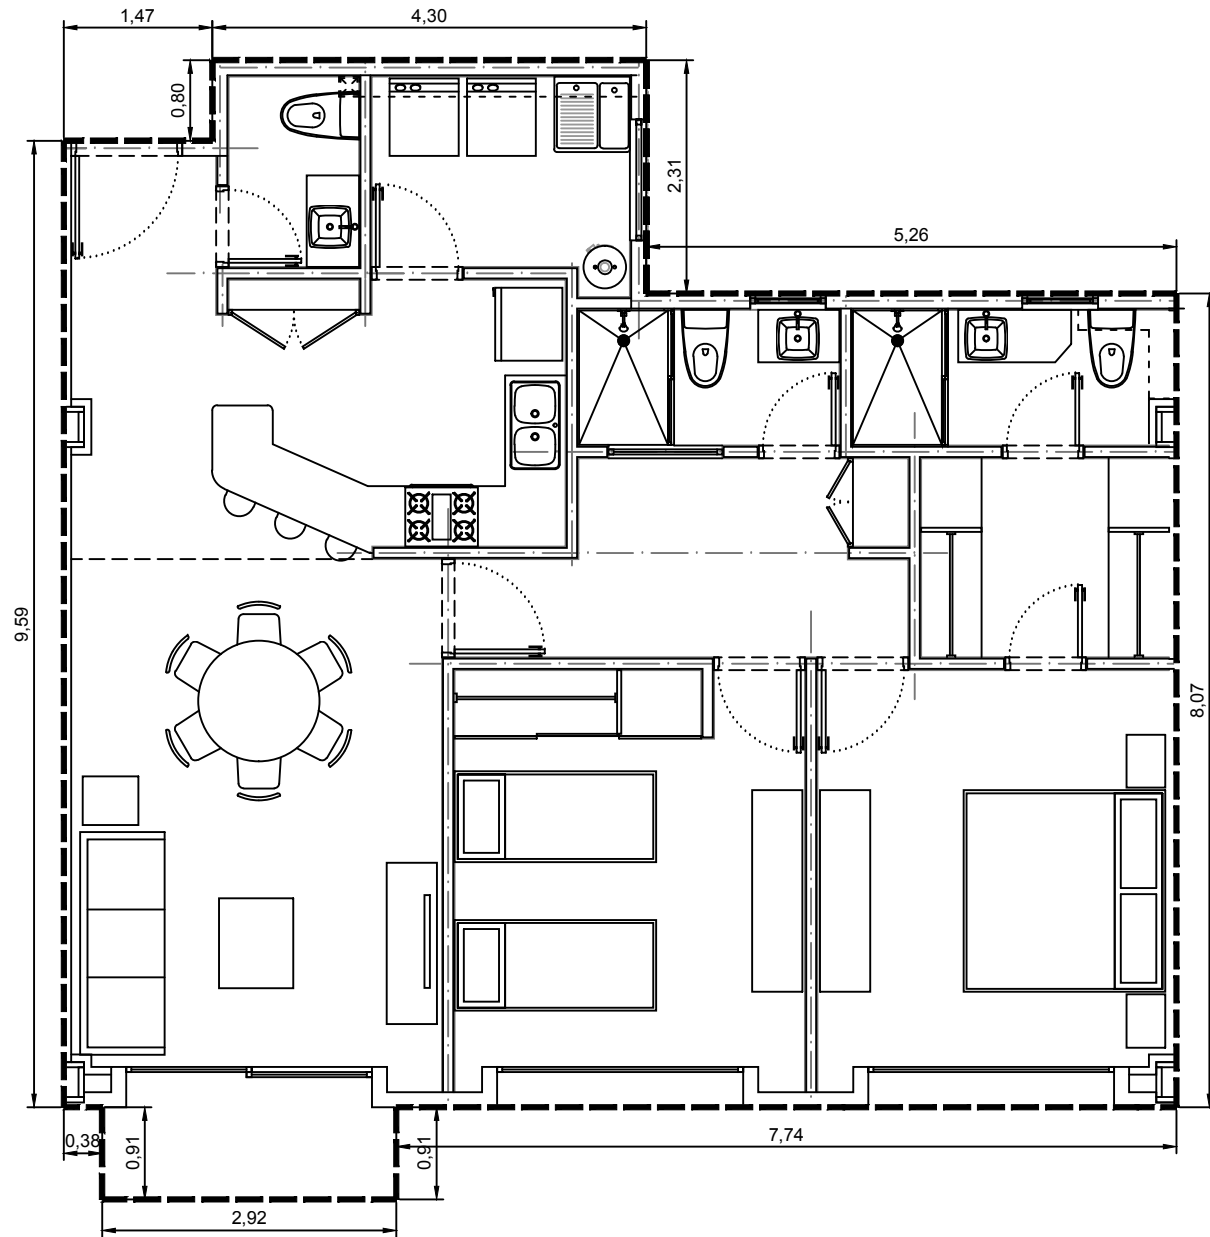

Area interior: 101.35m²
Area balcón: 2.67m²
Area total: 104.02m²

Escala: 1:75

Departamento 3103-12 - Edificio 3 - C1 - Piso 3
Villa Bosque