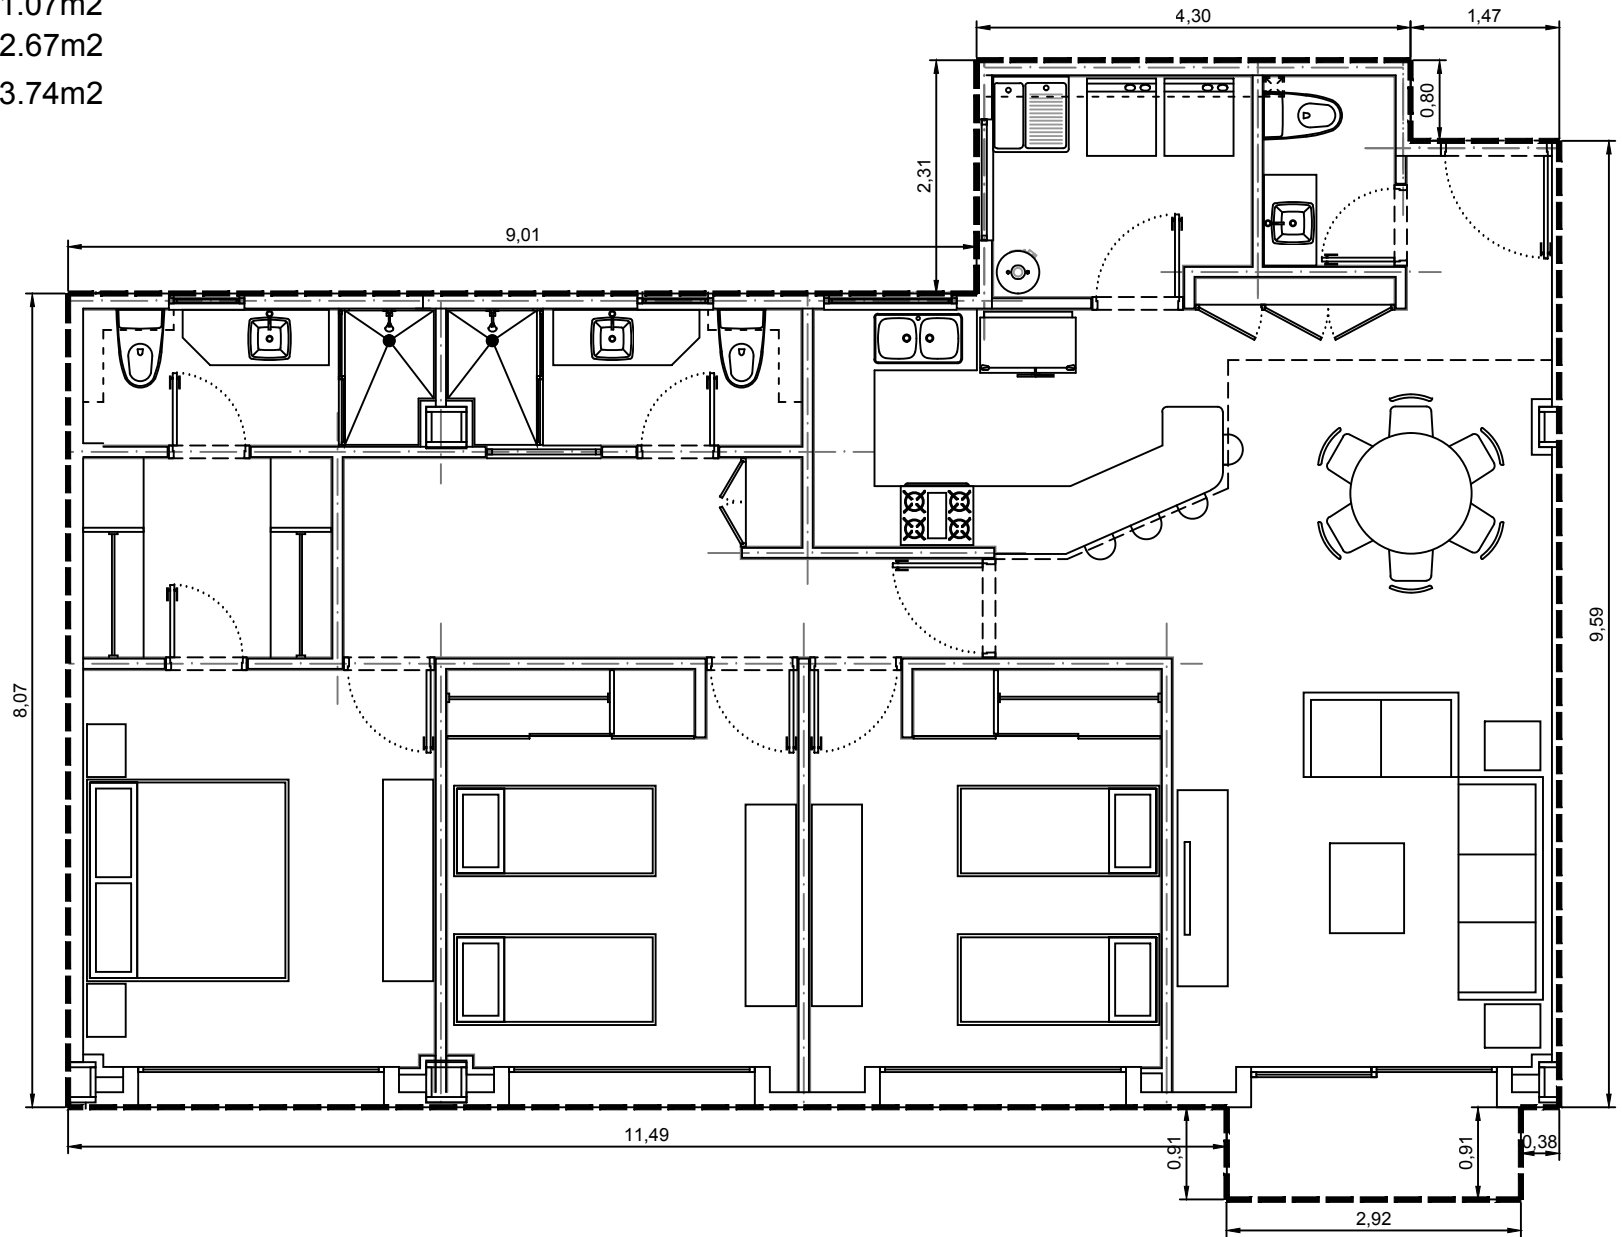

Area interior: 131.07m²
Area balcón: 2.67m²
Area total: 133.74m²

Escala: 1:75

Departamento 3103-13 - Edificio 3 - C1 - Piso 3
Villa Bosque