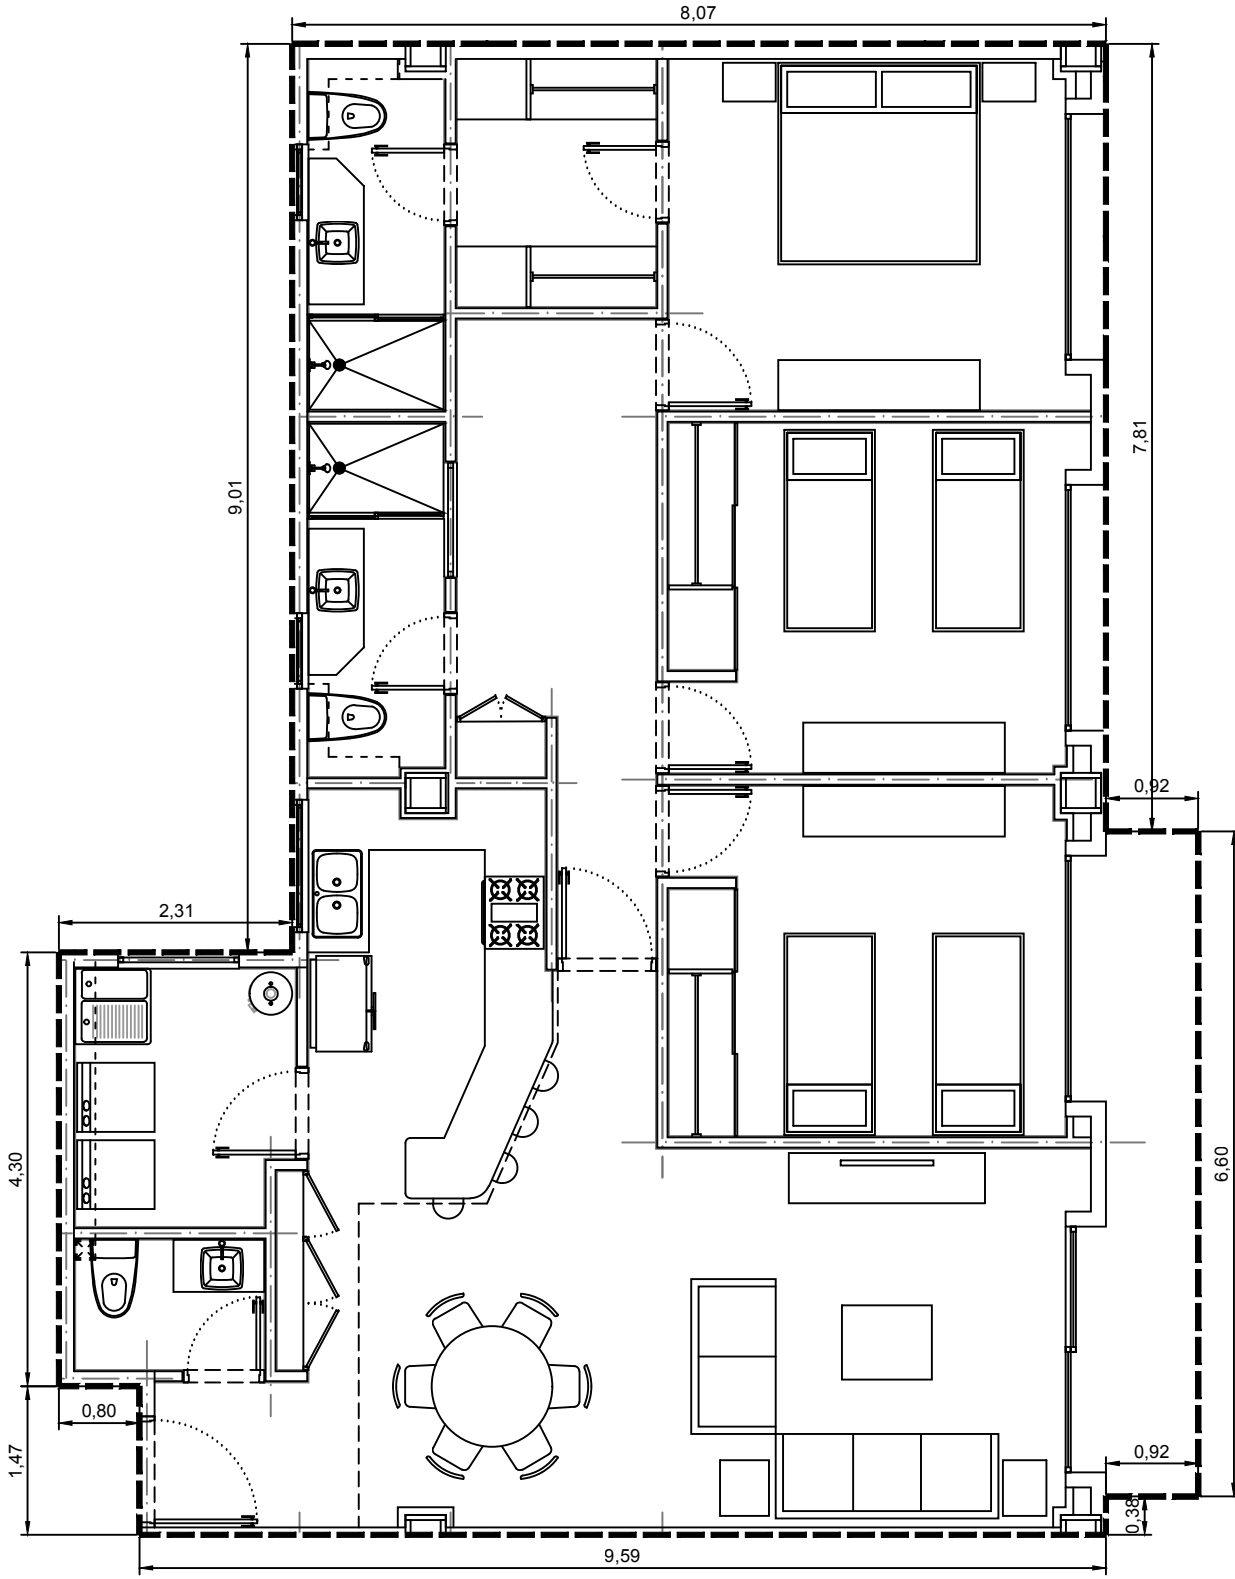

Area interior: 131.07m²
Area balcón: 6.04m²
Area total: 137.11m²

Escala: 1:75

Departamento 3104-01 - Edificio 3 - C1 - Piso 4
Villa Bosque