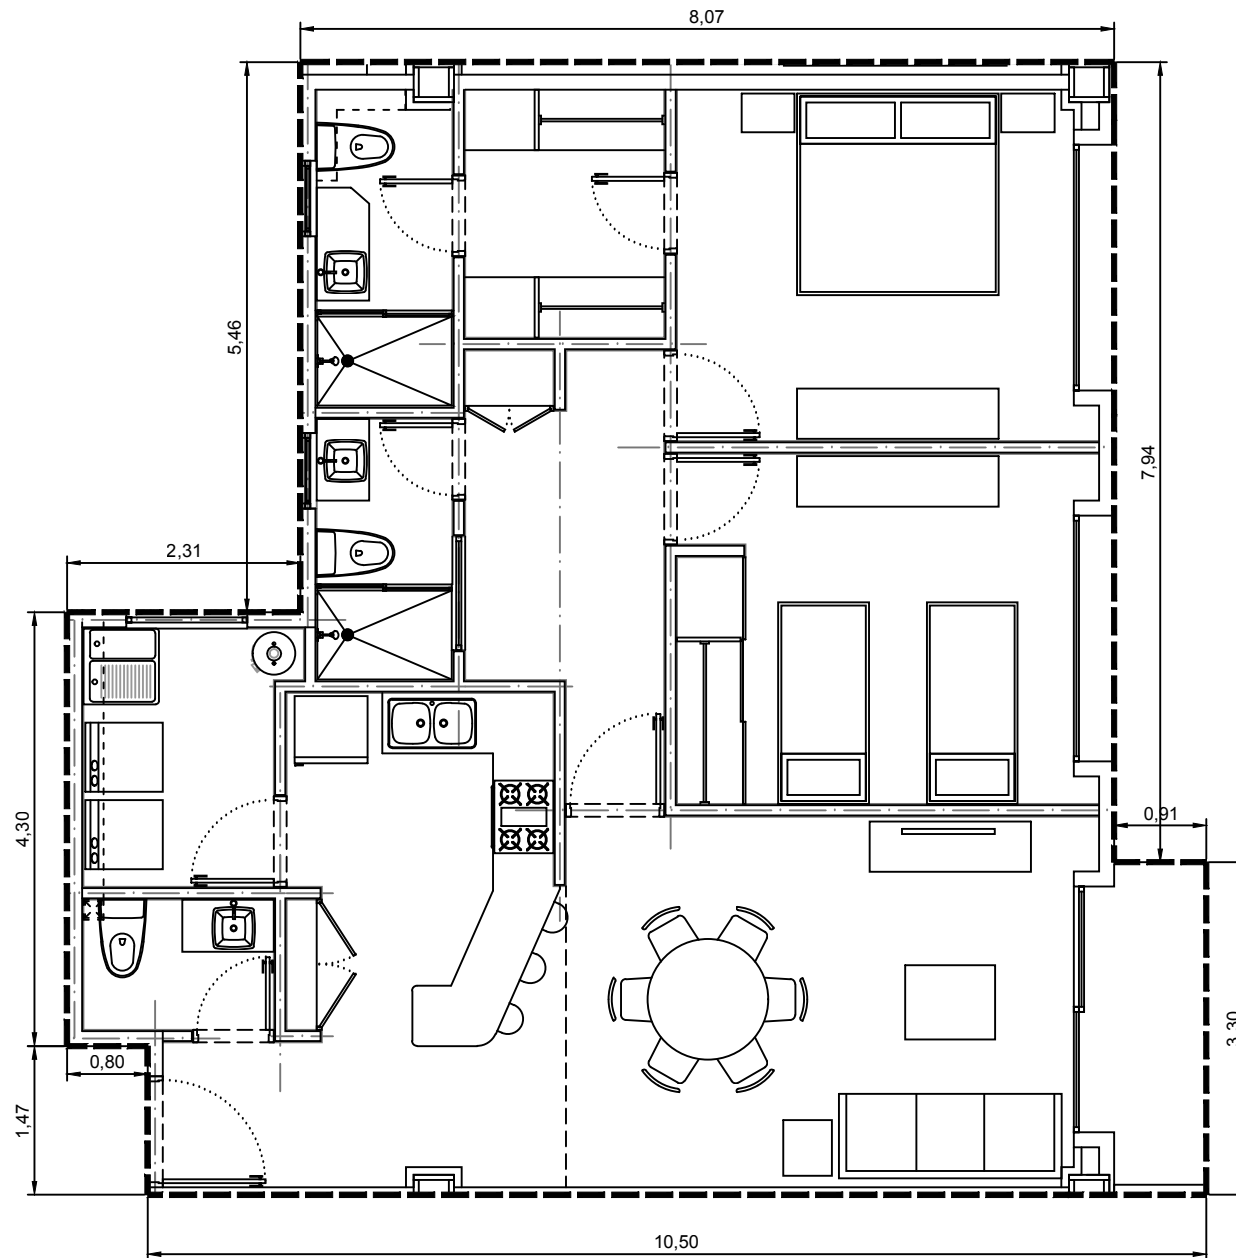

Area interior: 101.35m²
Area balcón: 2.67m²
Area total: 104.02m²

Escala: 1:75

Departamento 3104-02 - Edificio 3 - C1 - Piso 4
Villa Bosque