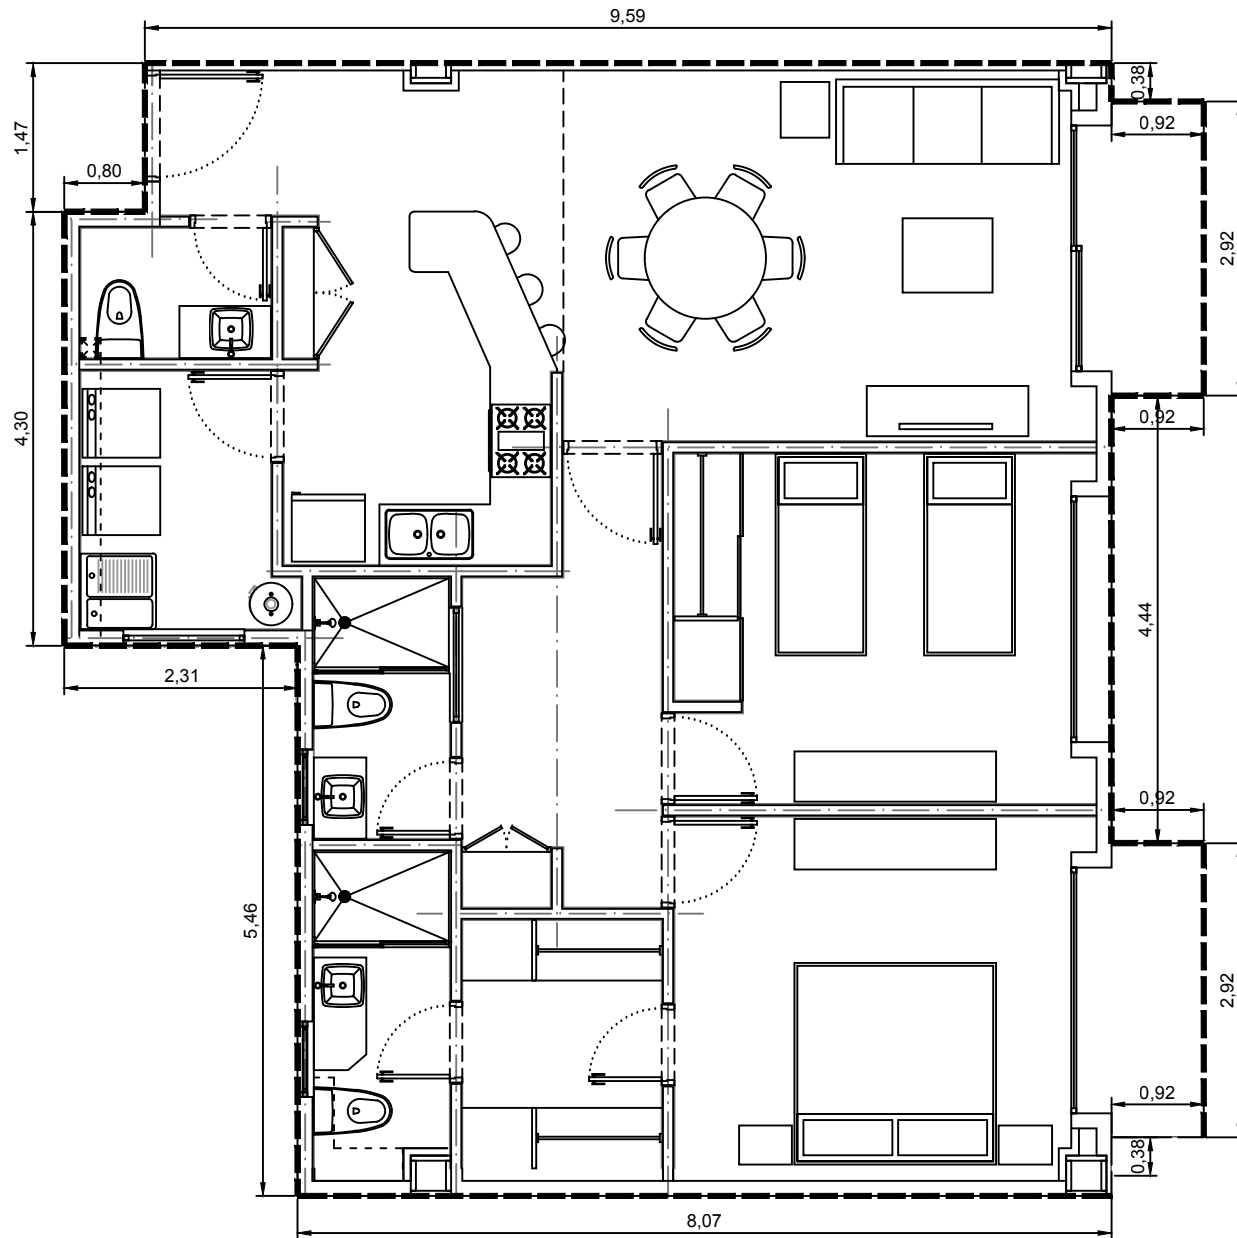

Area interior: 101.35m²
Area balcón: 6.04m²
Area total: 107.39m²

Escala: 1:75

Departamento 3104-03 - Edificio 3 - C1 - Piso 4
Villa Bosque