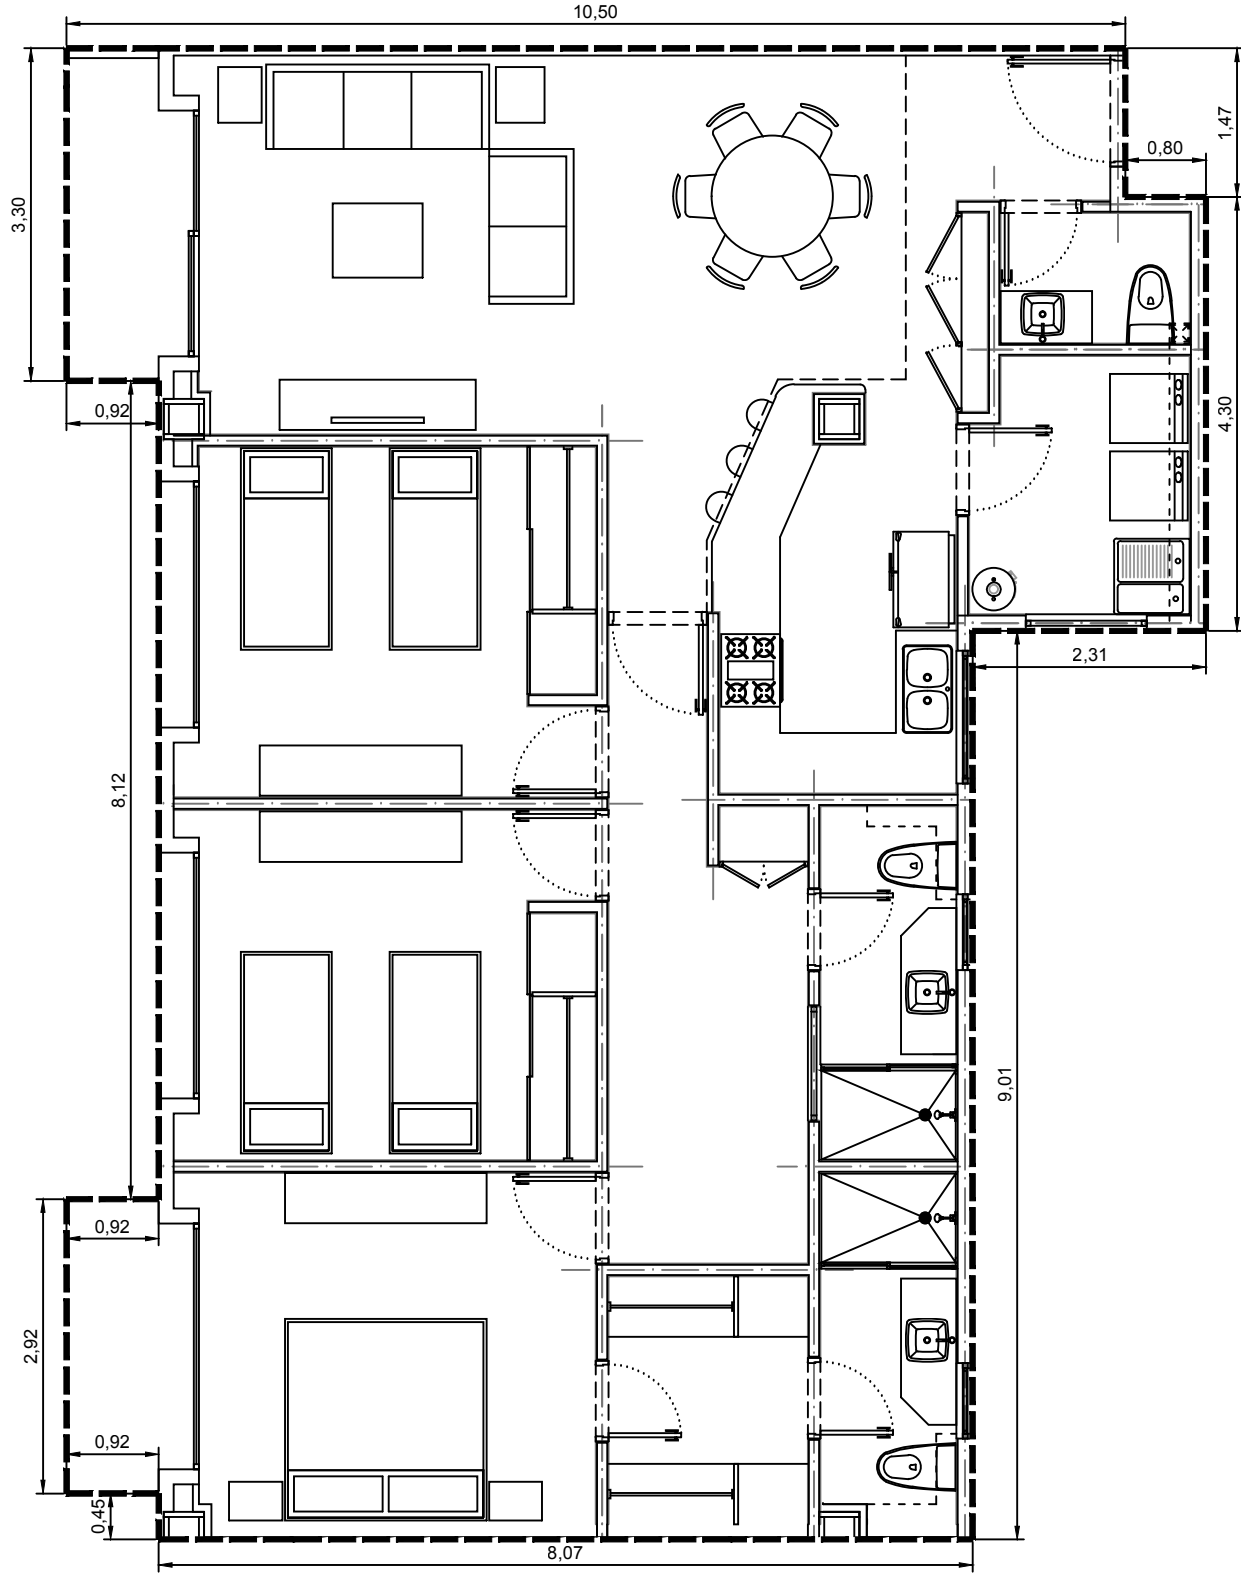

Area interior: 131.07m²
Area balcón: 6.04m²
Area total: 137.11m²

Escala: 1:75

Departamento 3104-04 - Edificio 3 - C1 - Piso 4
Villa Bosque