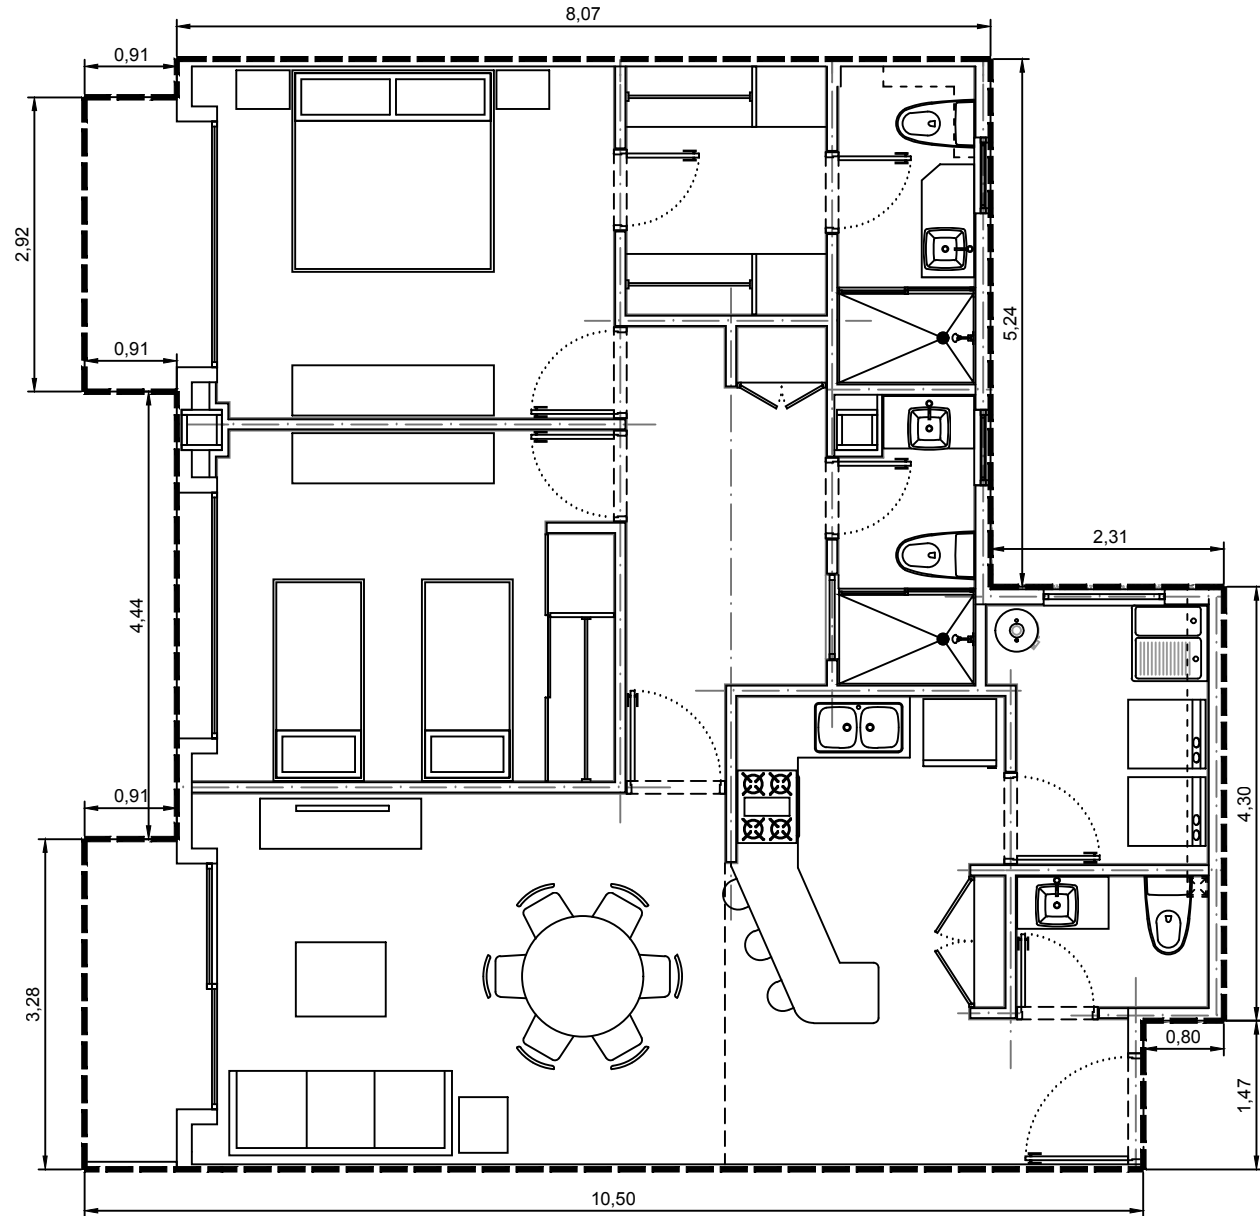

Area interior: 101.35m²
Area balcón: 6.04m²
Area total: 107.39m²

Escala: 1:75

Departamento 3104-05 - Edificio 3 - C1 - Piso 4
Villa Bosque