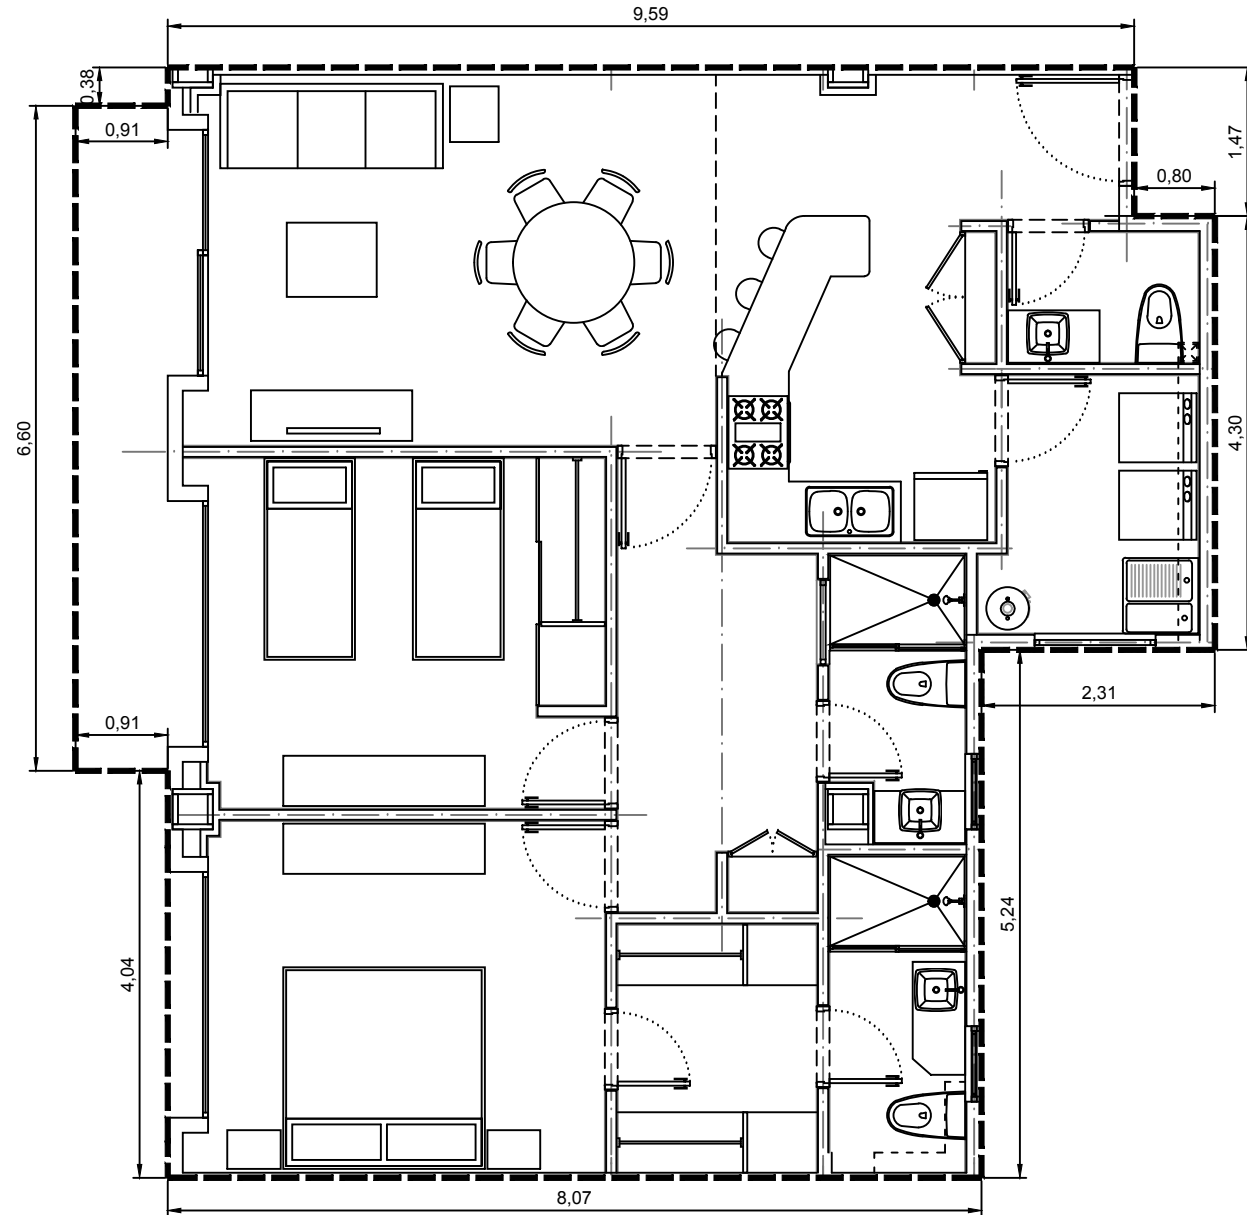

Area interior: 101.35m<sup>2</sup>  
Area balcón: 6.04m<sup>2</sup>  
Area total: 107.39m<sup>2</sup>

Escala: 1:75

Departamento 3104-06 - Edificio 3 - C1 - Piso 4  
Villa Bosque