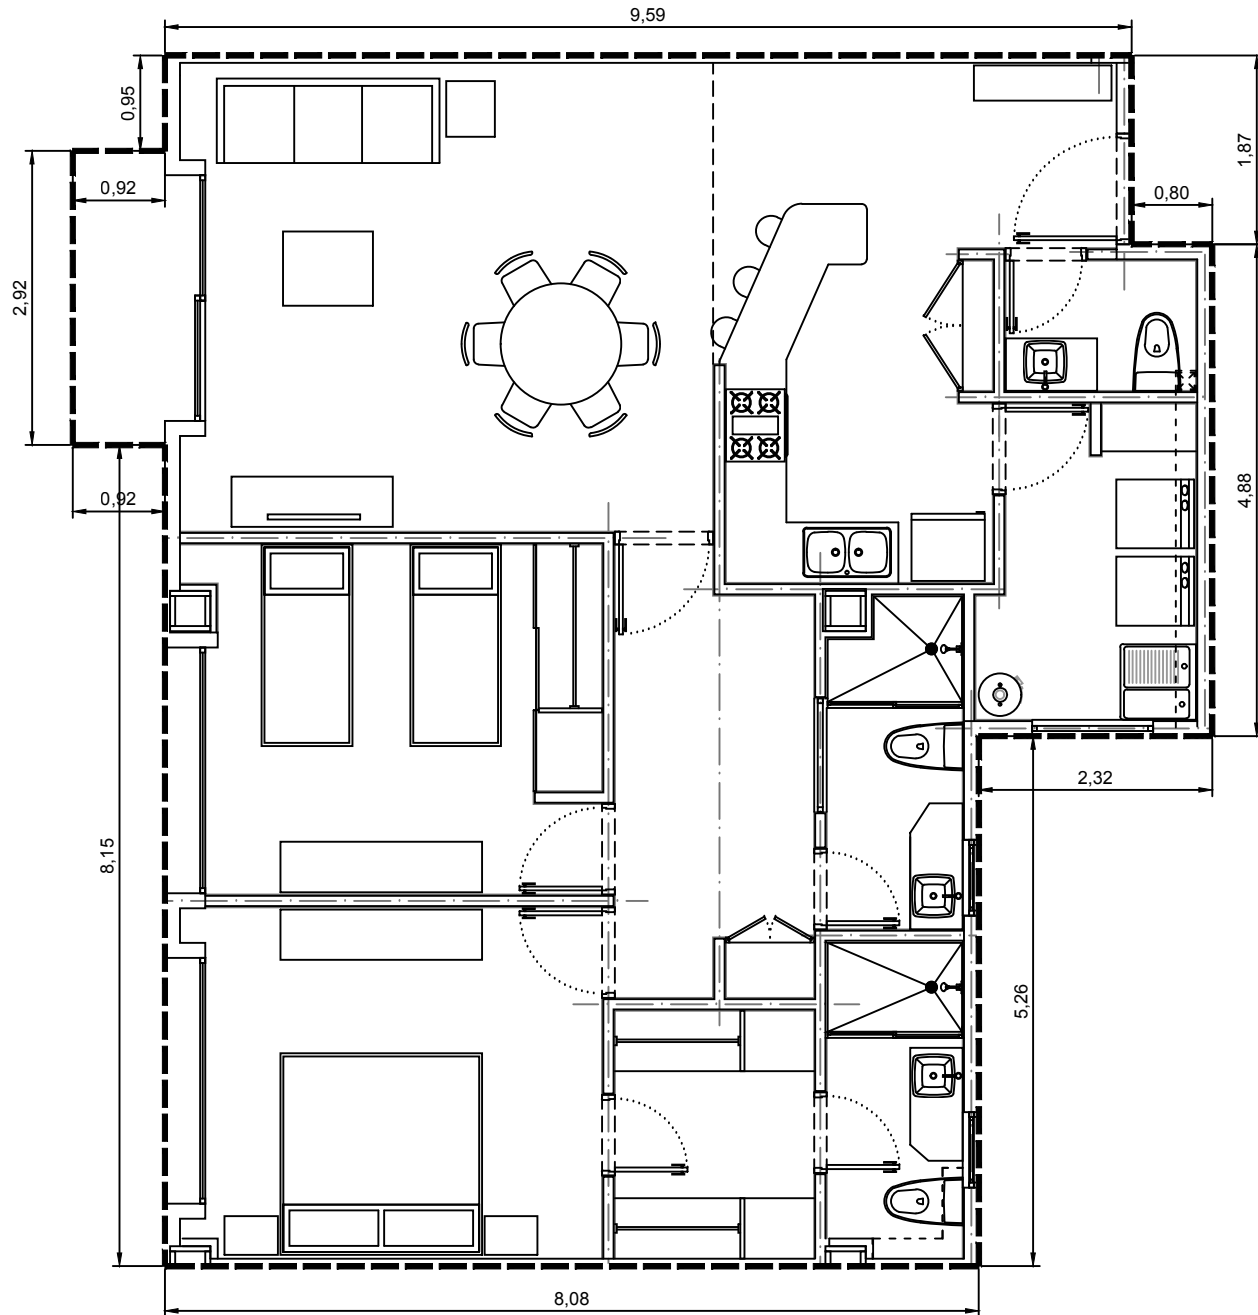

Area interior: 111.16m<sup>2</sup>  
Area balcón: 2.67m<sup>2</sup>  
Area total: 113.83m<sup>2</sup>

Escala: 1:75

Departamento 3104-07 - Edificio 3 - C1 - Piso 4  
Villa Bosque