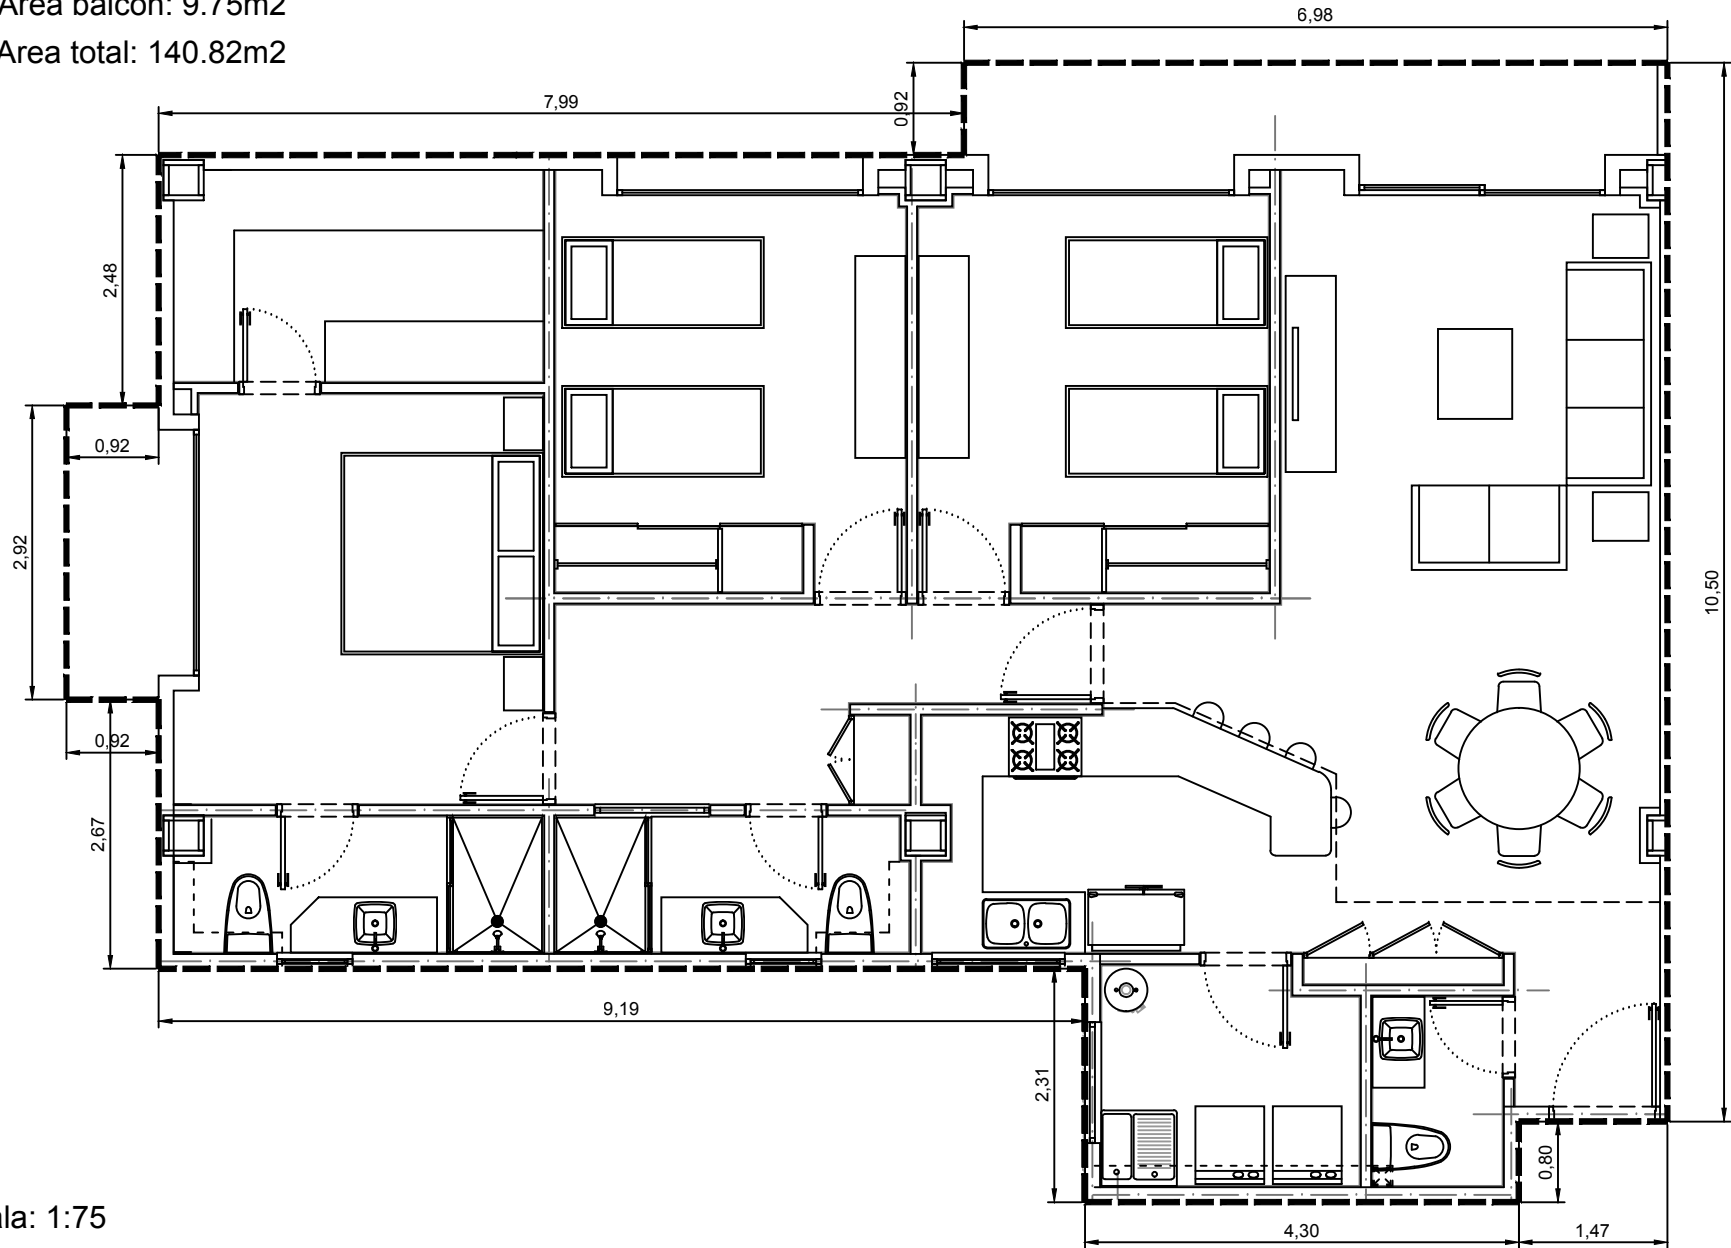

Area interior: 131.07m²
Area balcón: 9.75m²
Area total: 140.82m²

Escala: 1:75

Departamento 3104-08 - Edificio 3 - C1 - Piso 4
Villa Bosque