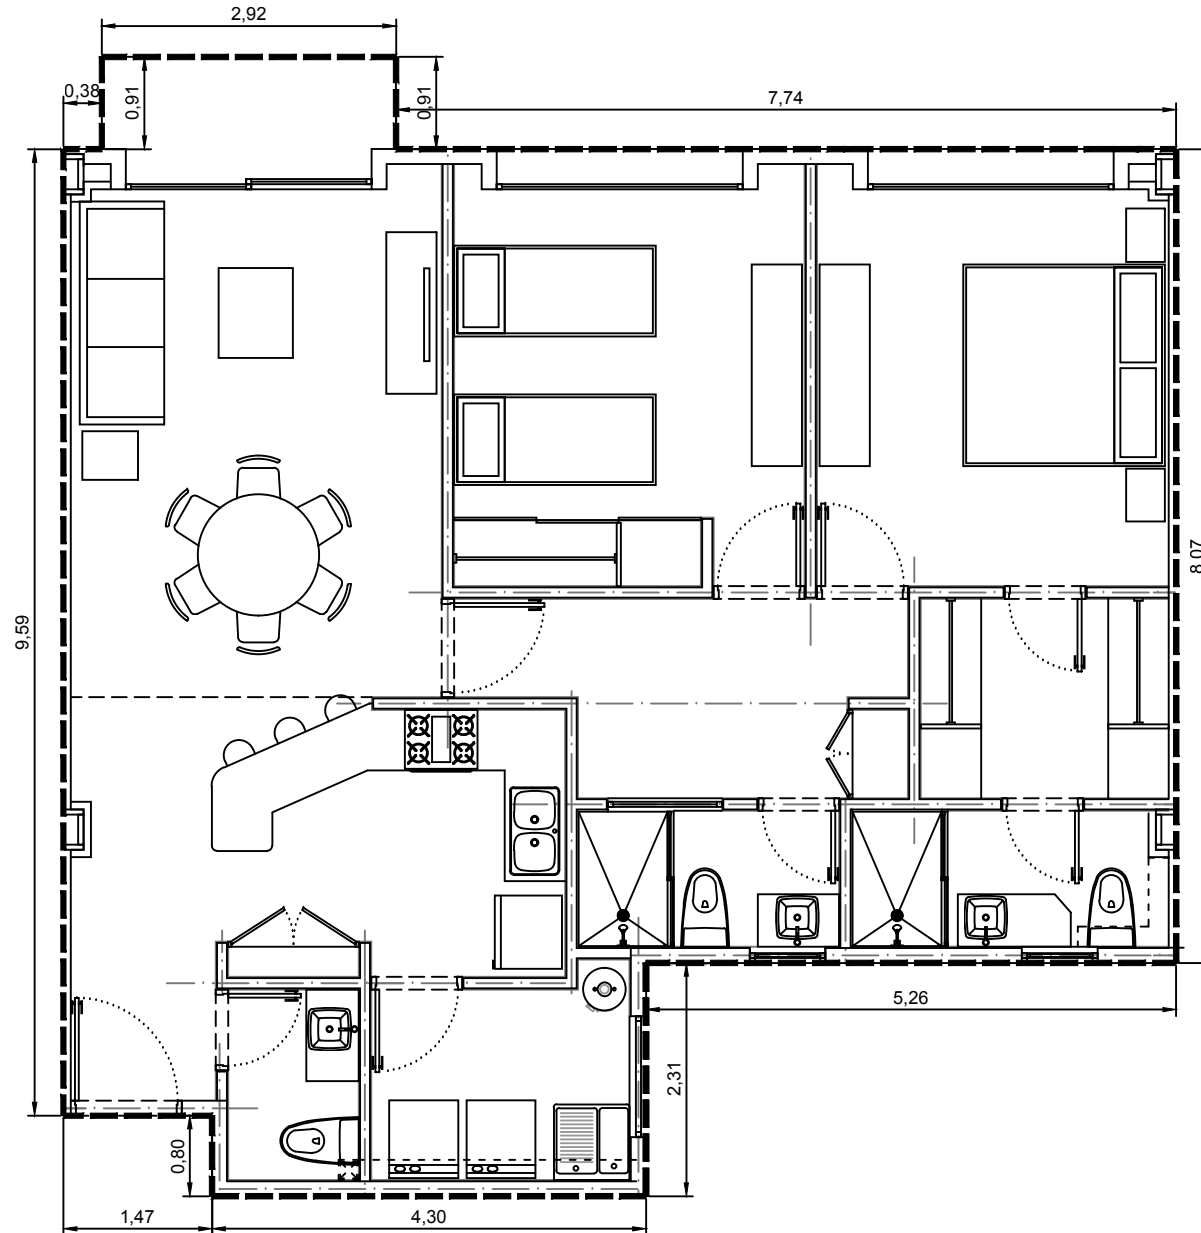

Area interior: 101.35m²
Area balcón: 2.67m²
Area total: 104.02m²

Escala: 1:75

Departamento 3104-09 - Edificio 3 - C1 - Piso 4
Villa Bosque