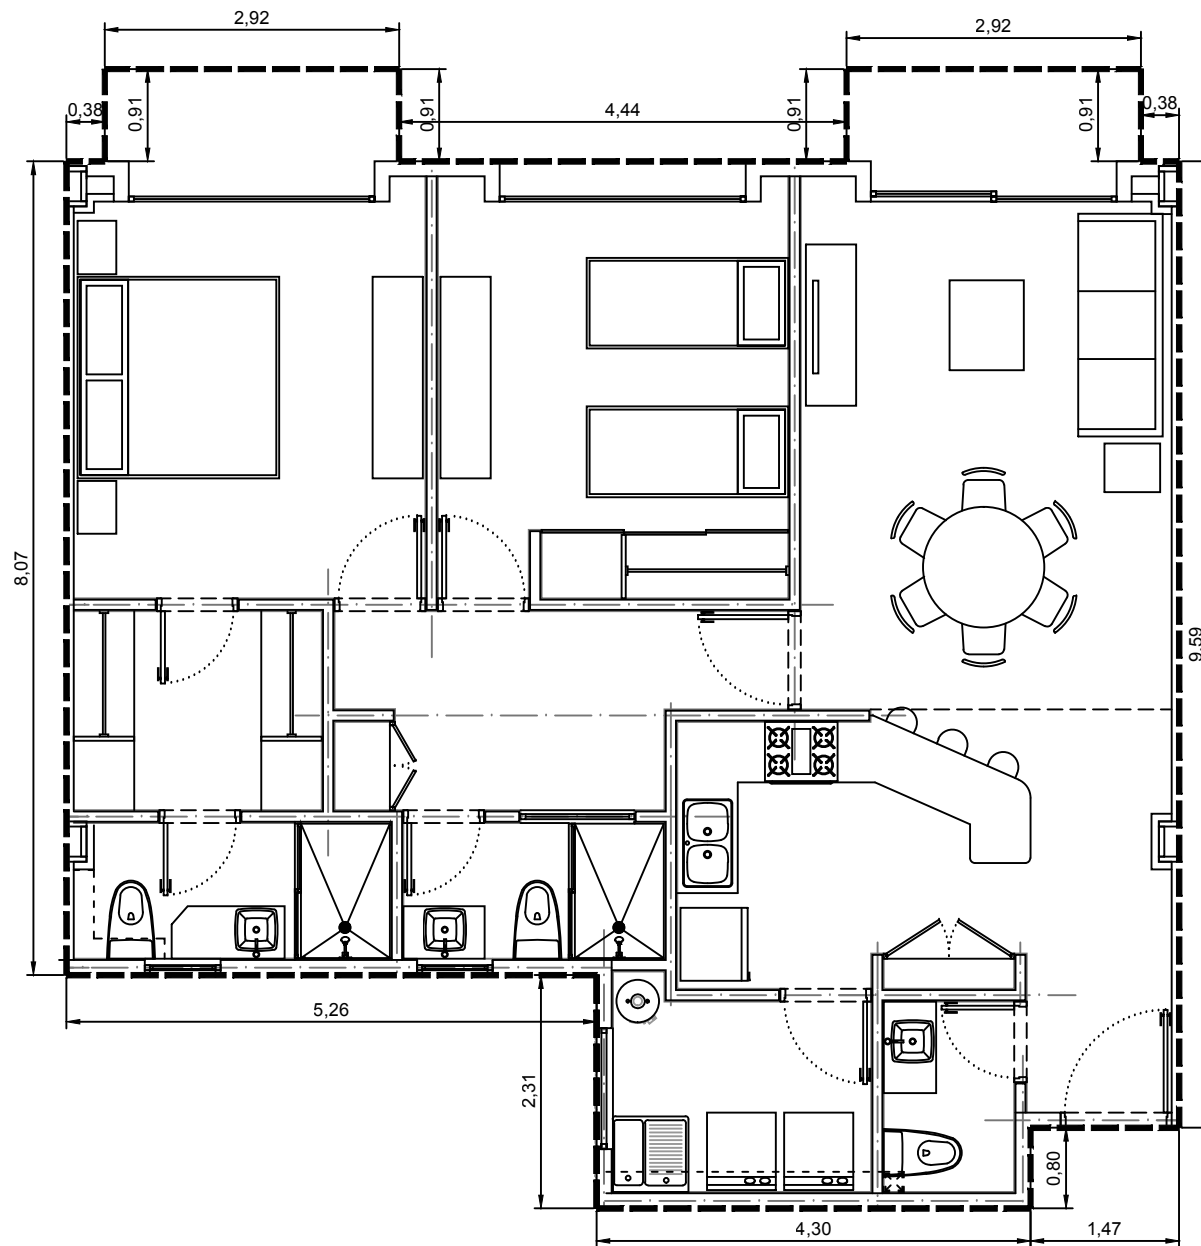

Area interior: 101.35m²
Area balcón: 6.04m²
Area total: 107.39m²

Escala: 1:75

Departamento 3104-10 - Edificio 3 - C1 - Piso 4
Villa Bosque