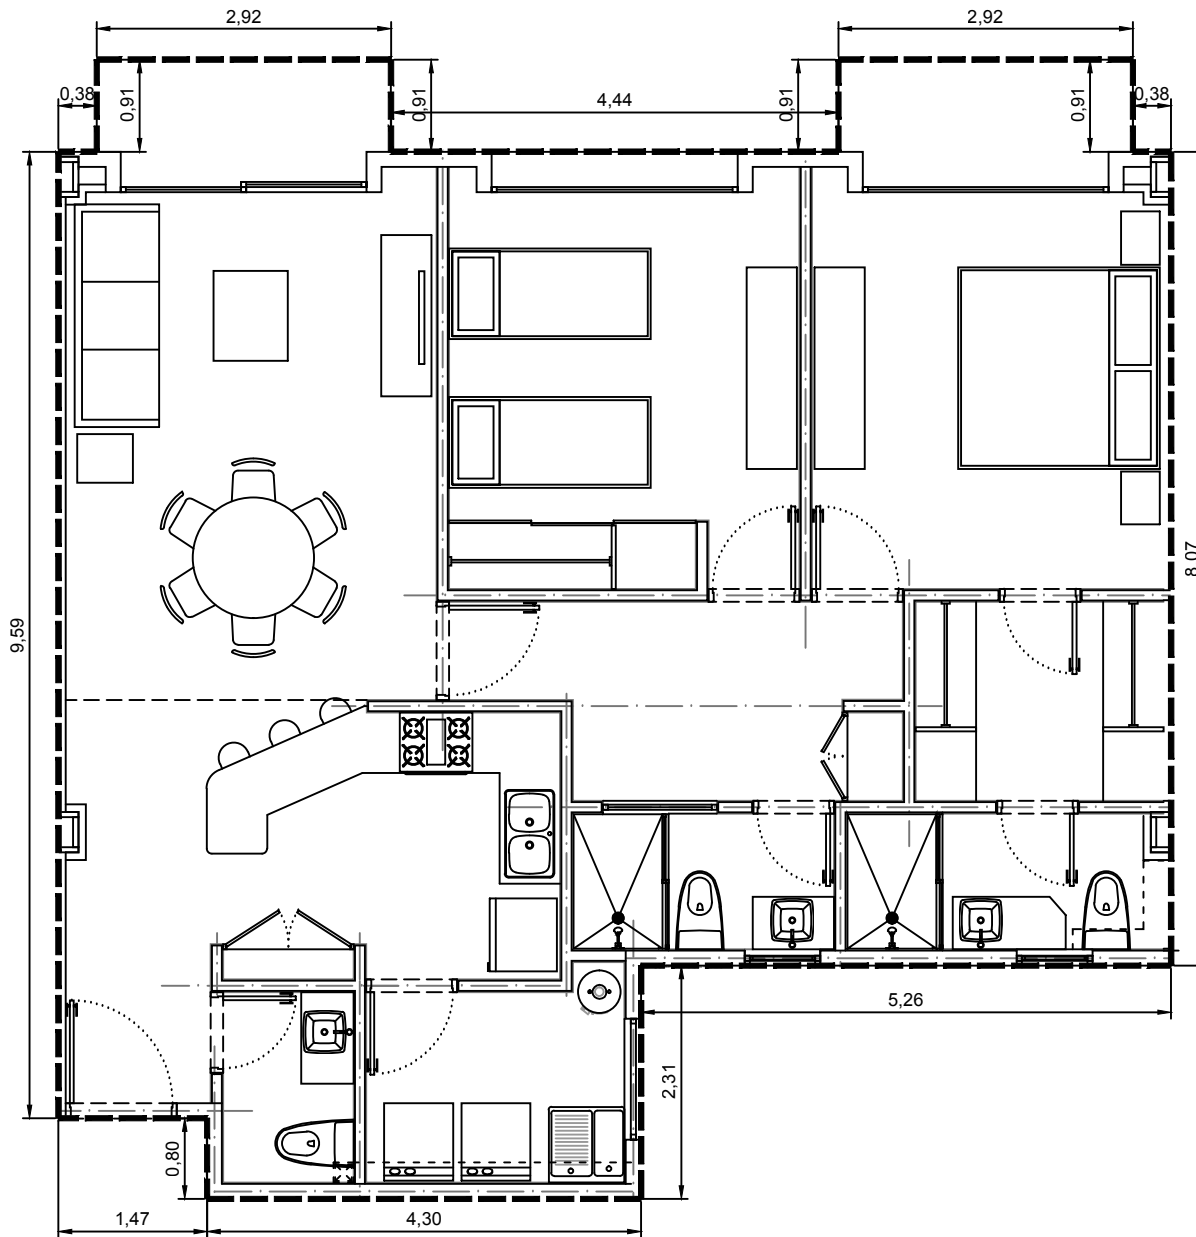

Area interior: 101.35m²
Area balcón: 6.04m²
Area total: 107.39m²

Escala: 1:75

Departamento 3104-11 - Edificio 3 - C1 - Piso 4
Villa Bosque