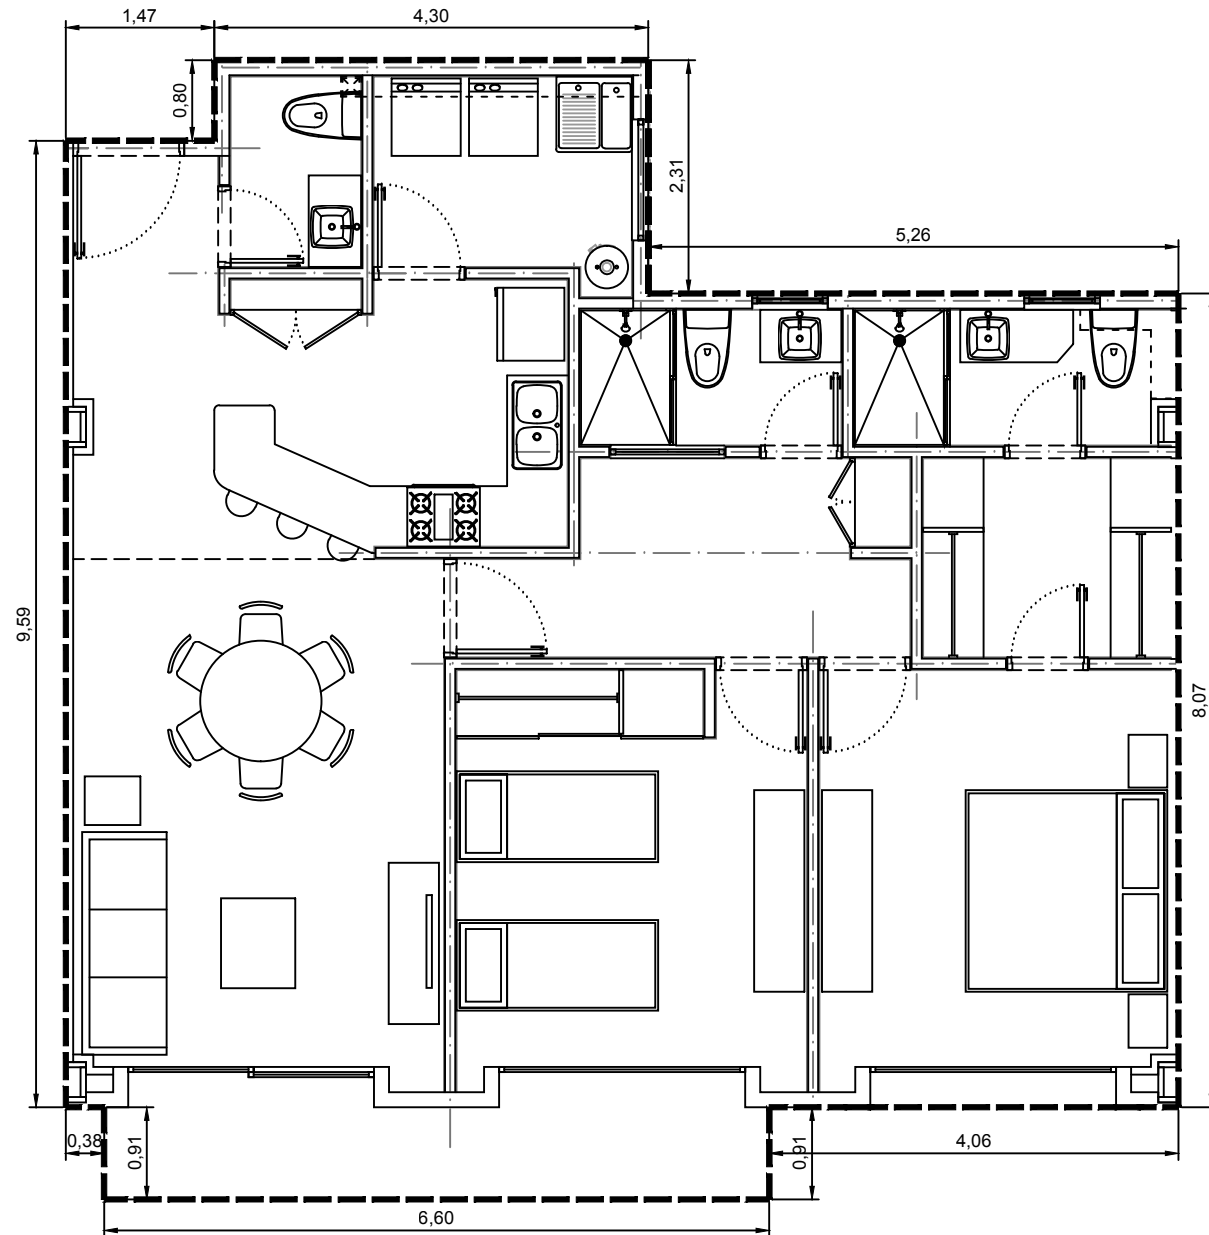

Area interior: 101.35m²
Area balcón: 6.04m²
Area total: 107.39m²

Escala: 1:75

Departamento 3104-12 - Edificio 3 - C1 - Piso 4
Villa Bosque