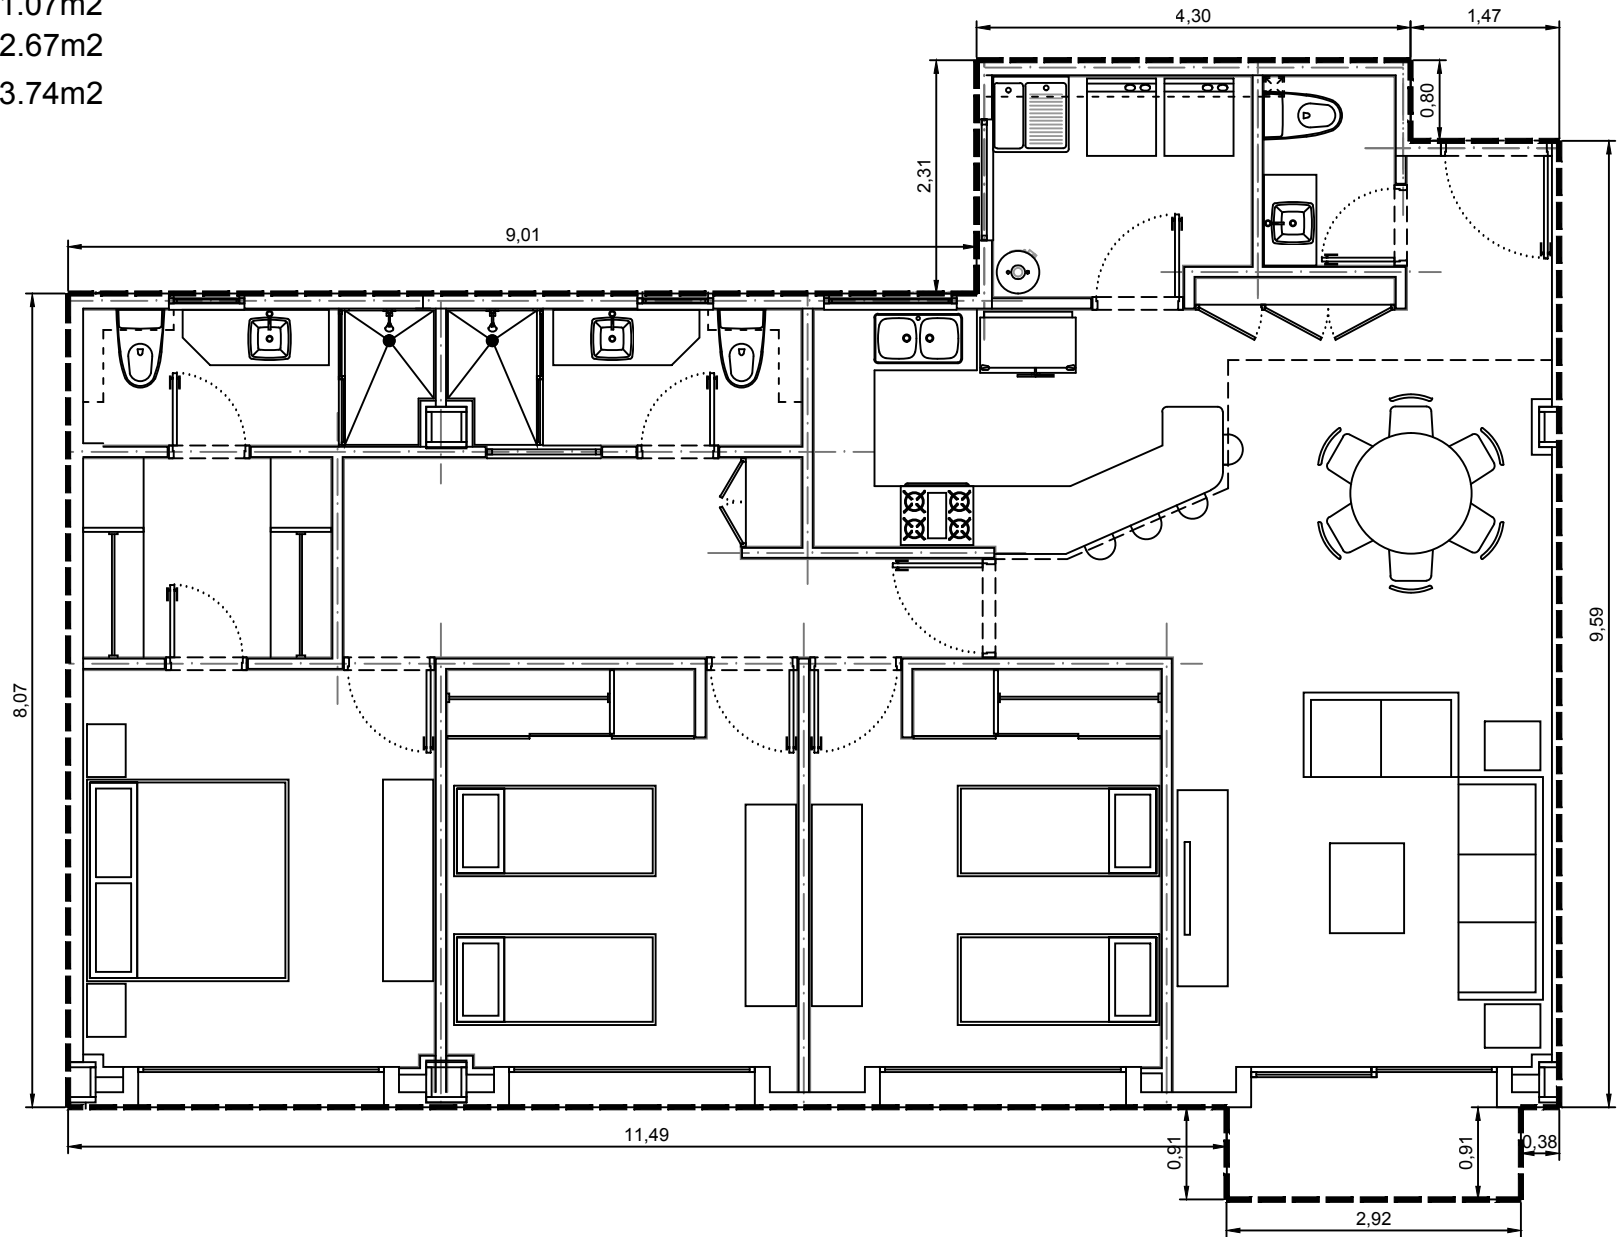

Area interior: 131.07m²
Area balcón: 2.67m²
Area total: 133.74m²

Escala: 1:75

Departamento 3104-13 - Edificio 3 - C1 - Piso 4
Villa Bosque