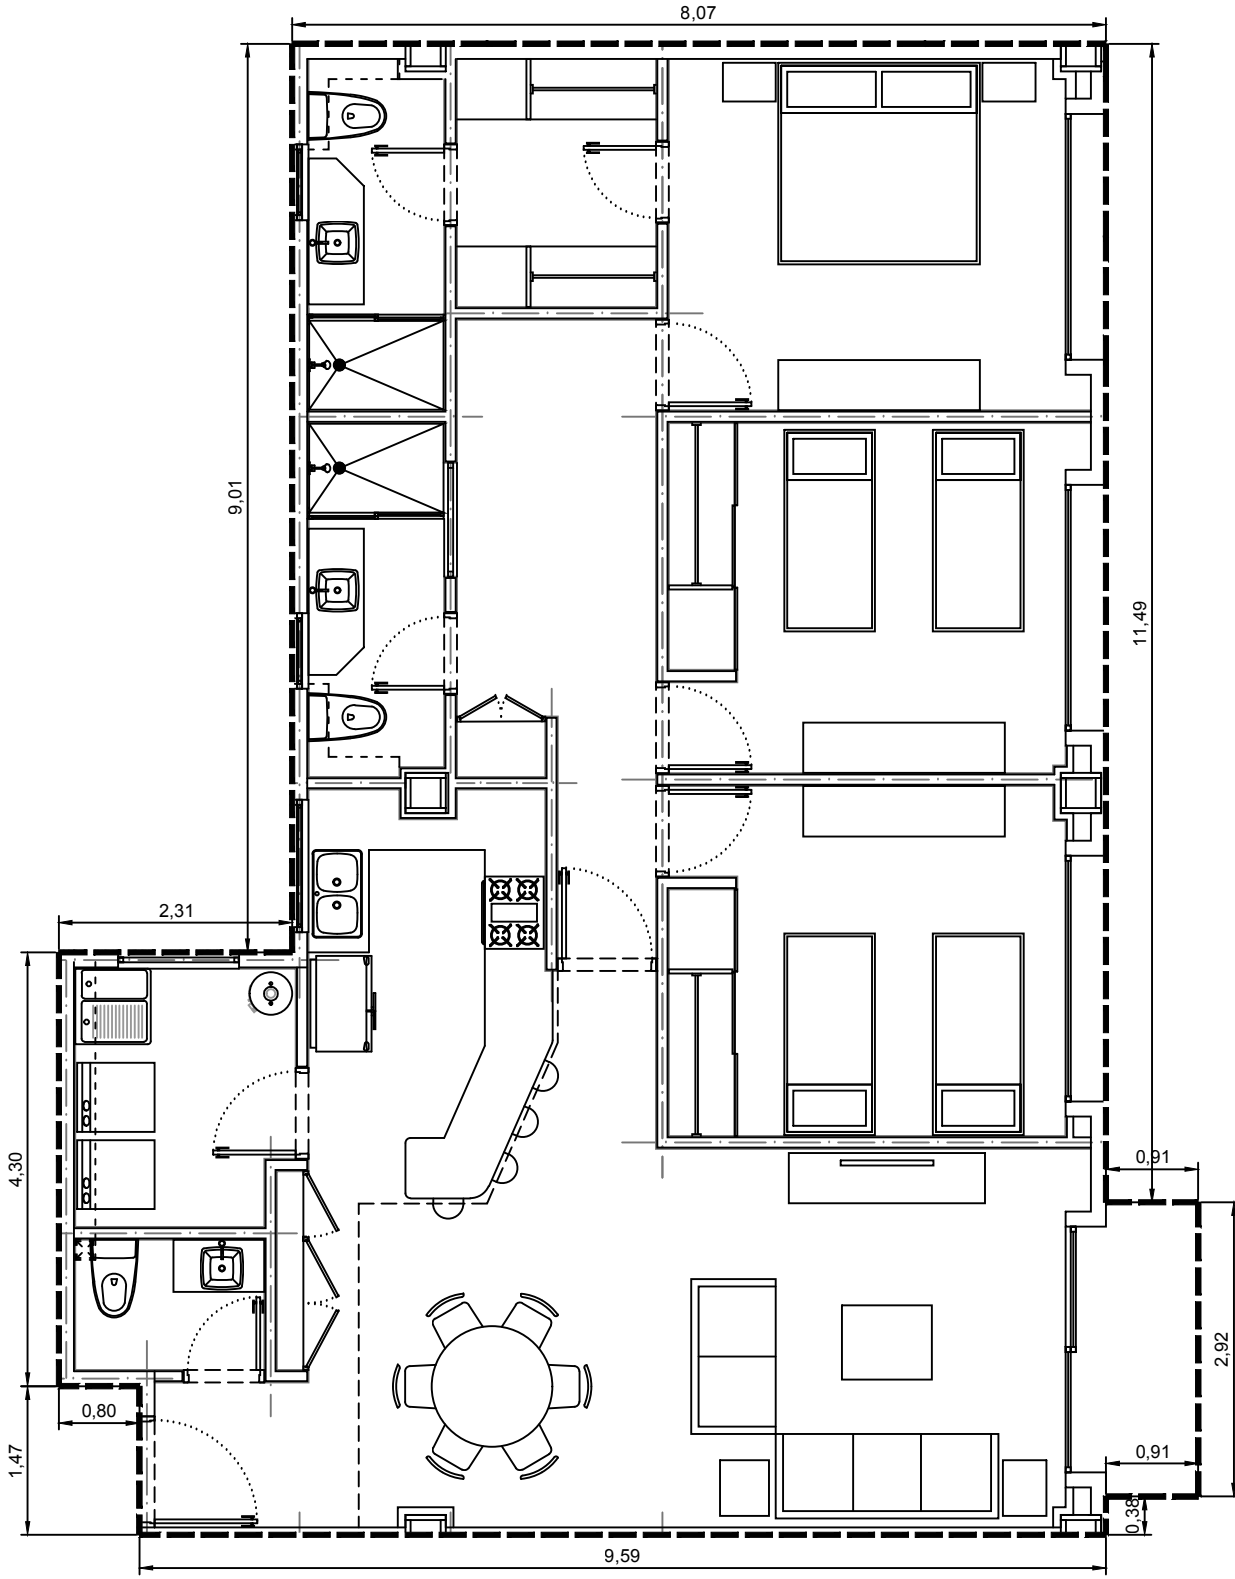

Area interior: 131.07m²
Area balcón: 2.67m²
Area total: 133.74m²

Escala: 1:75

Departamento 3105-01 - Edificio 3 - C1 - Piso 5
Villa Bosque