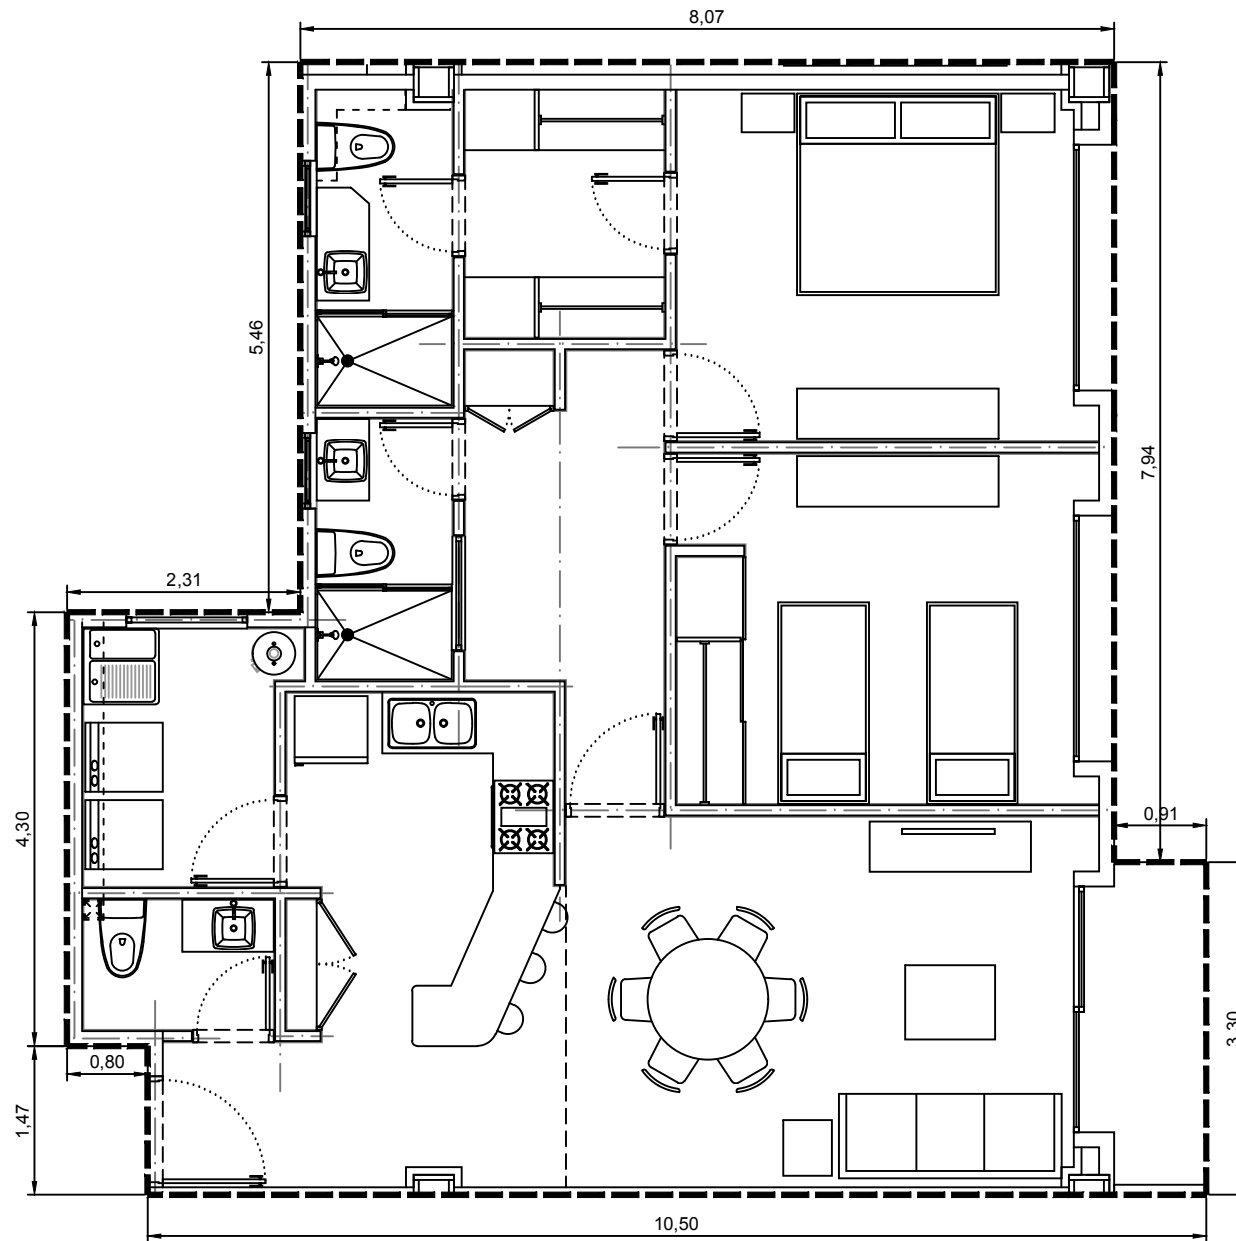

Area interior: 101.35m²
Area balcón: 2.67m²
Area total: 104.02m²

Escala: 1:75

Departamento 3105-02 - Edificio 3 - C1 - Piso 5
Villa Bosque