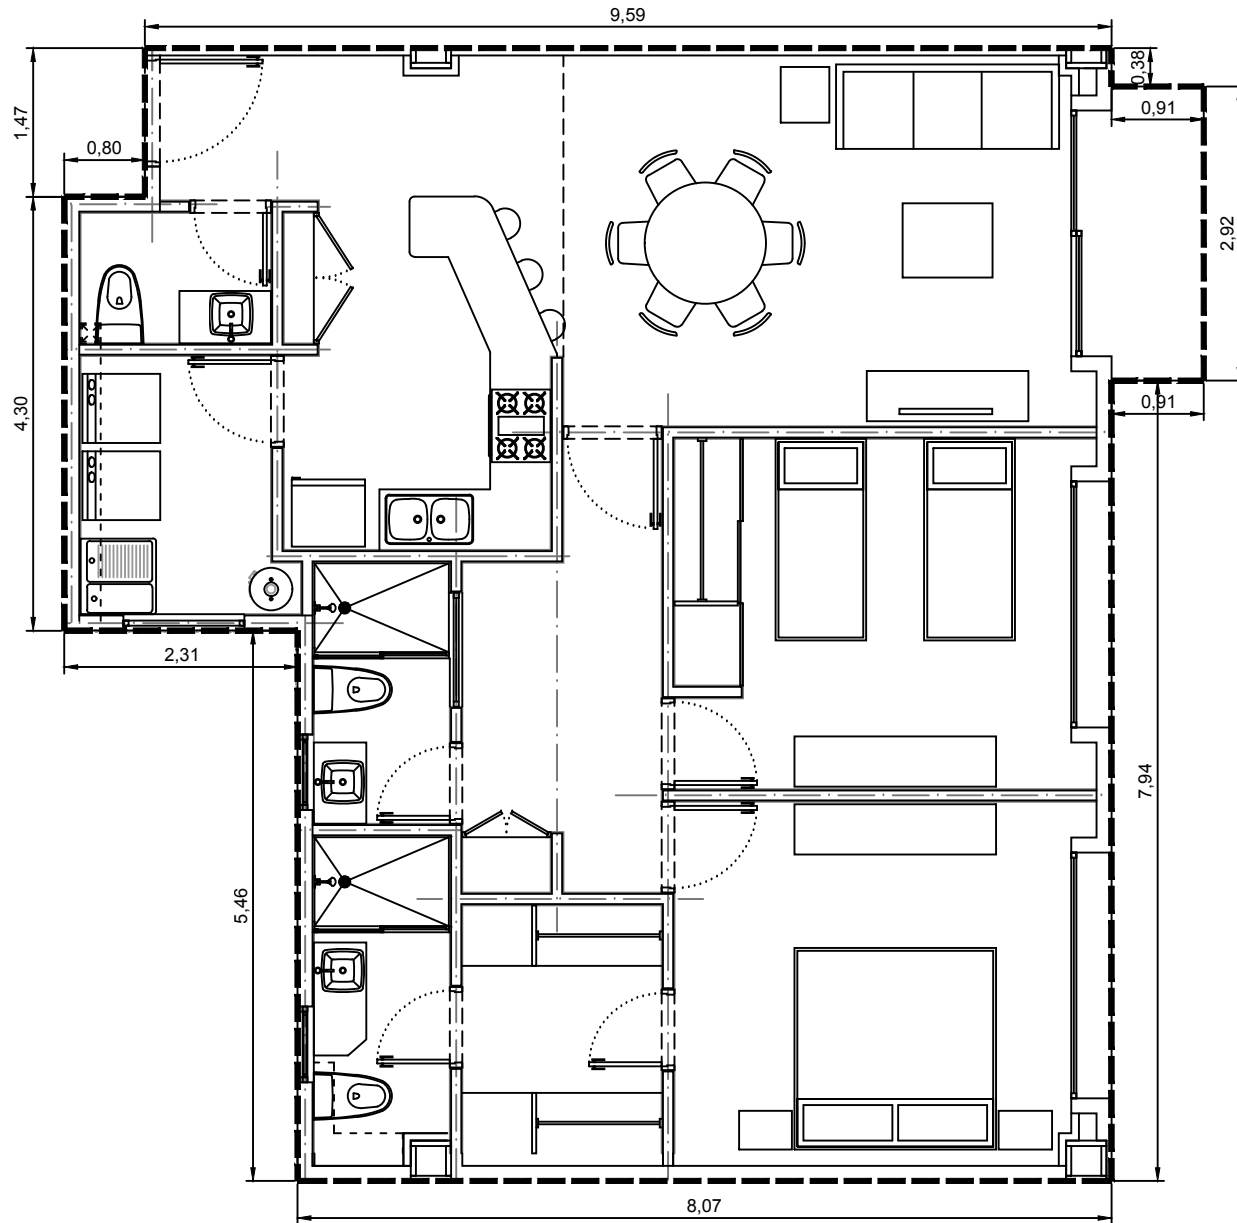

Area interior: 101.35m²
Area balcón: 2.67m²
Area total: 104.02m²

Escala: 1:75

Departamento 3105-03 - Edificio 3 - C1 - Piso 5
Villa Bosque