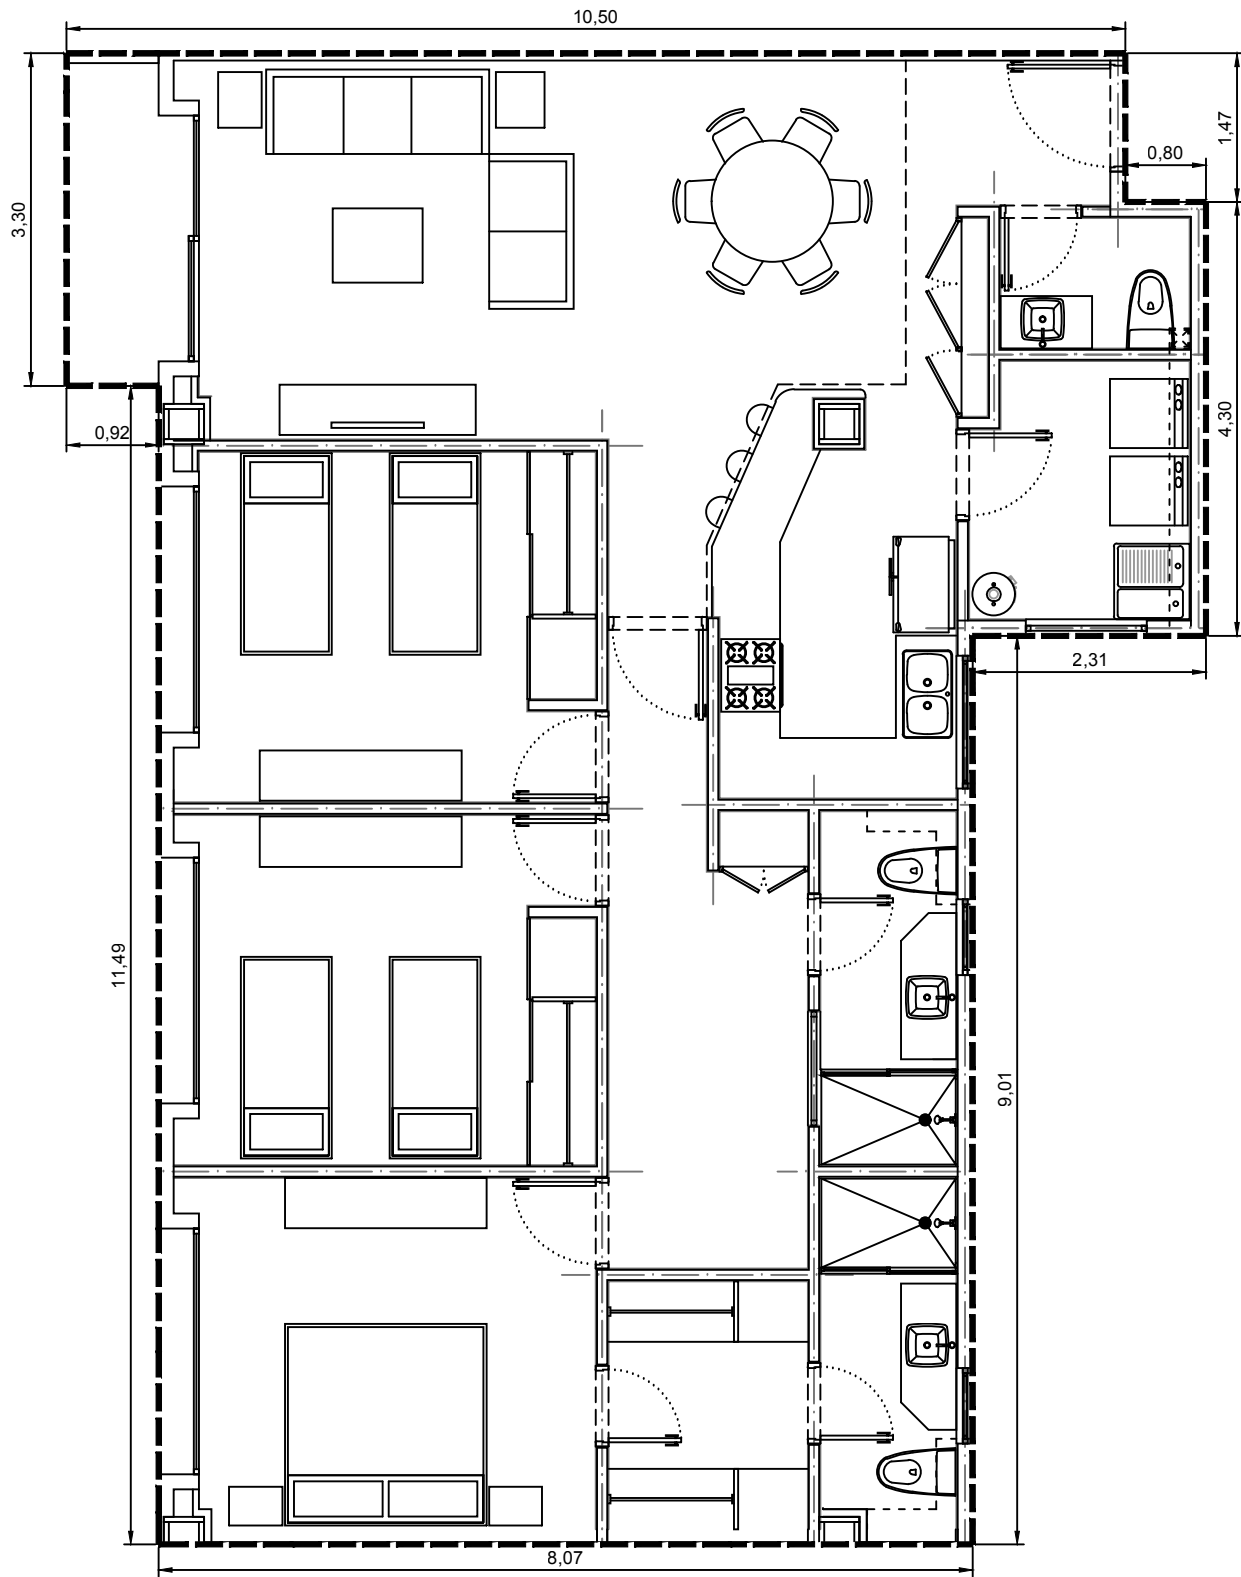

Area interior: 131.07m<sup>2</sup>  
Area balcón: 2.67m<sup>2</sup>  
Area total: 133.74m<sup>2</sup>

Escala: 1:75

Departamento 3105-04 - Edificio 3 - C1 - Piso 5  
Villa Bosque