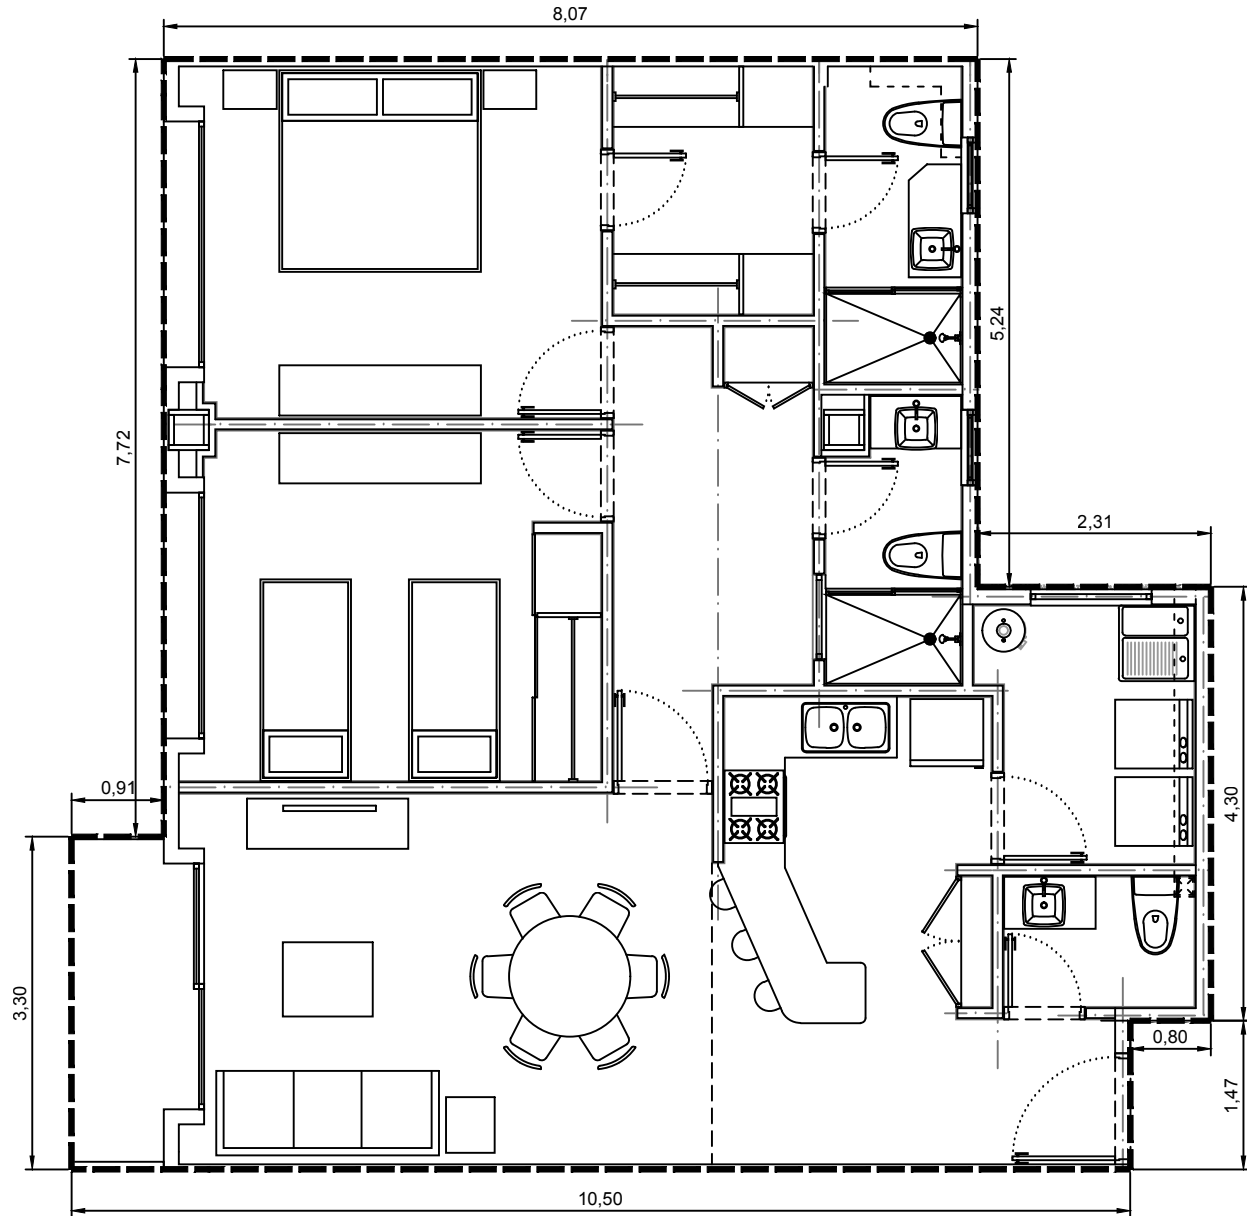

Area interior: 101.35m²
Area balcón: 2.67m²
Area total: 104.02m²

Escala: 1:75

Departamento 3105-05 - Edificio 3 - C1 - Piso 5
Villa Bosque