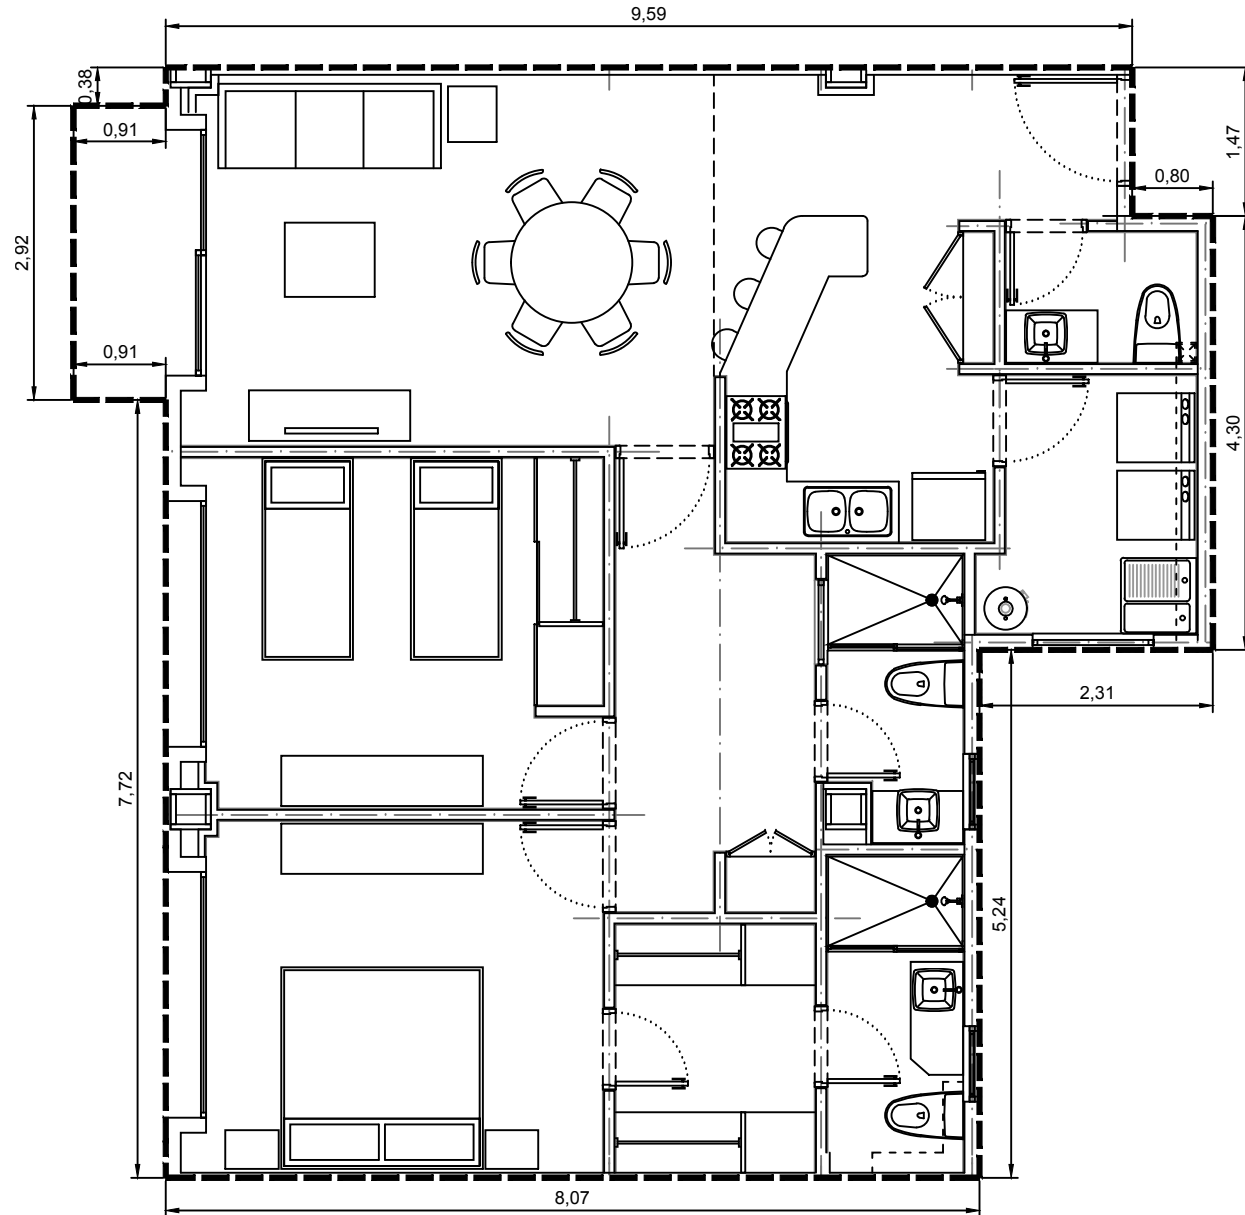

Area interior: 101.35m²
Area balcón: 2.67m²
Area total: 104.02m²

Escala: 1:75

Departamento 3105-06 - Edificio 3 - C1 - Piso 5
Villa Bosque