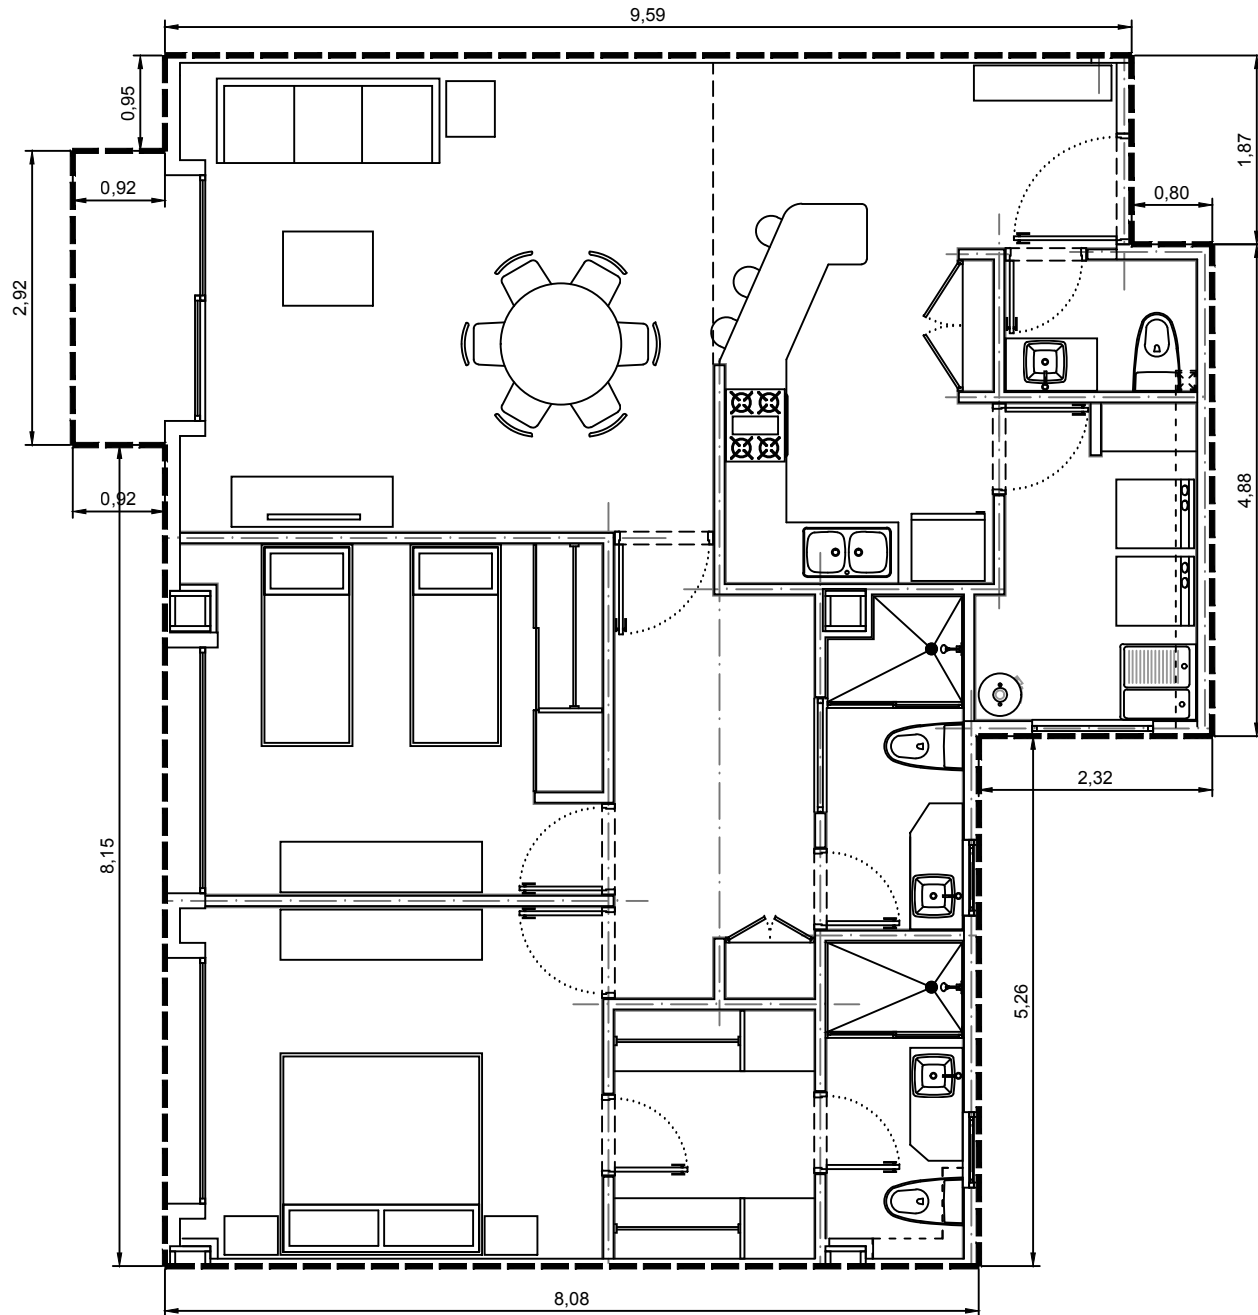

Area interior: 111.16m<sup>2</sup>  
Area balcón: 2.67m<sup>2</sup>  
Area total: 113.83m<sup>2</sup>

Escala: 1:75

Departamento 3105-07 - Edificio 3 - C1 - Piso 5  
Villa Bosque